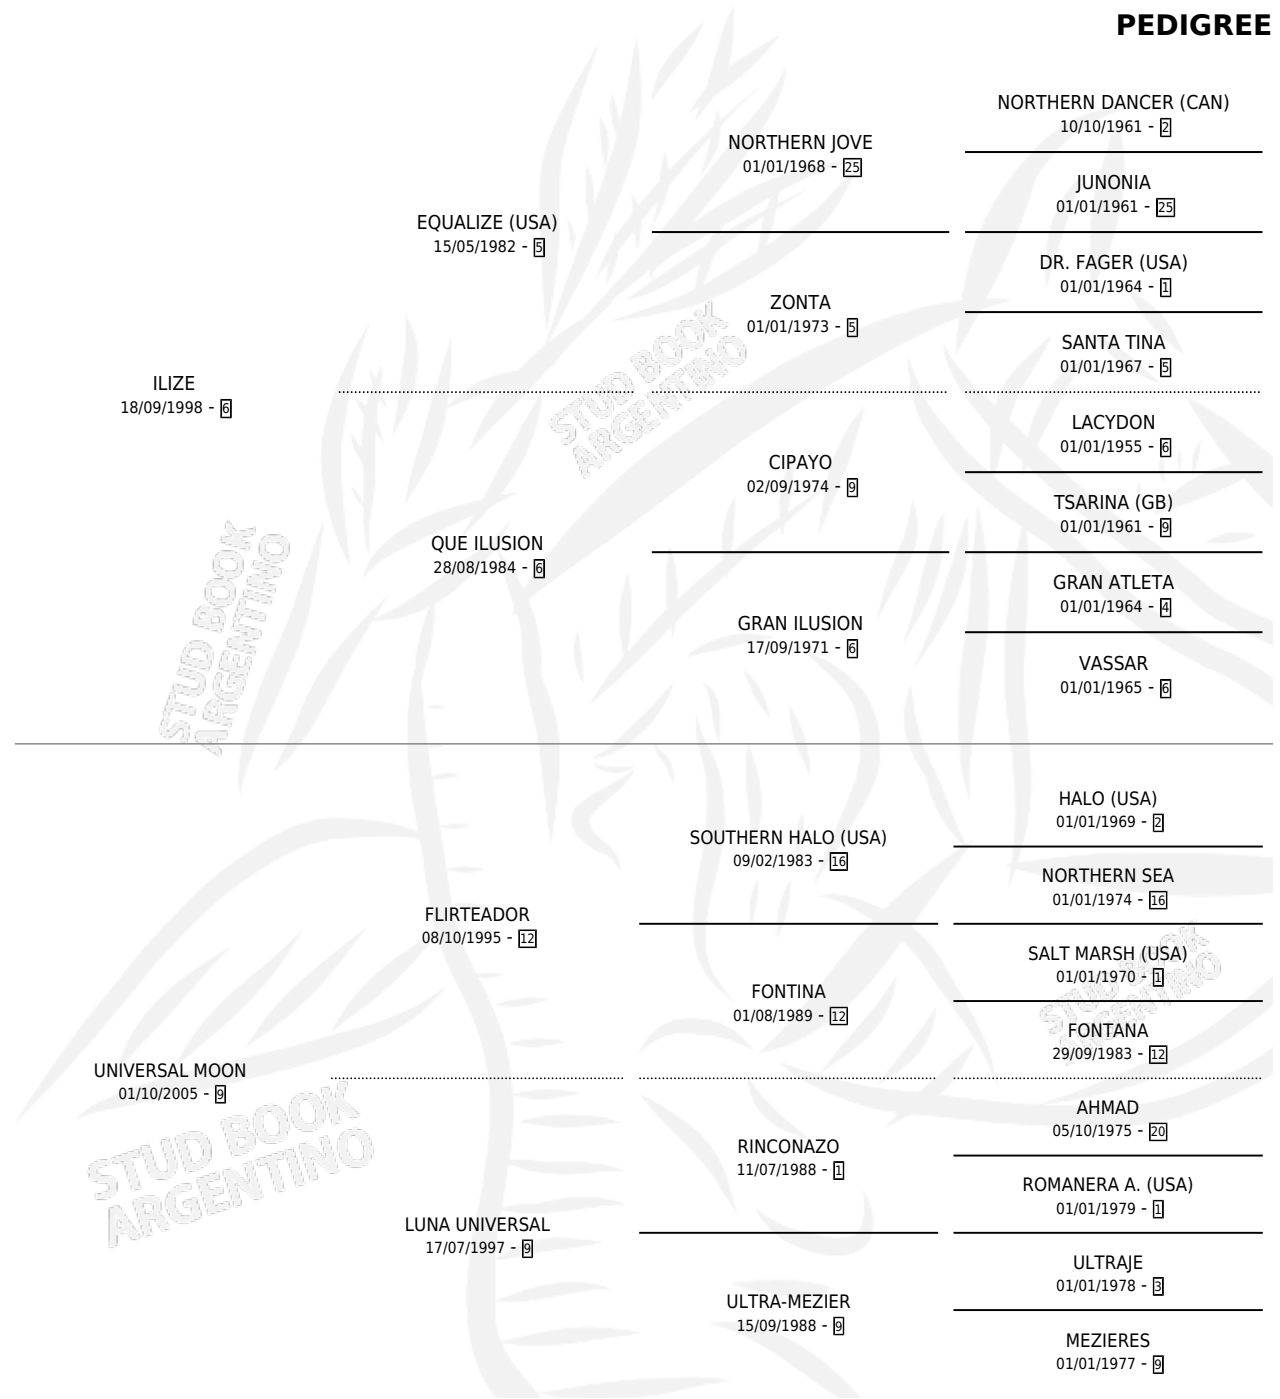

CORAZON ILIZE

por **ILIZE** y **UNIVERSAL MOON** por **FLIRTEADOR**

Argentina · Macho · Zaino · SP · 26/10/2012
Familia 9-b · Volumen 41

ESTADO

TIPIFICACIÓN SANGUÍNEA	X
TIPIFICACIÓN POR ADN	X
PASAPORTE	X
IDENTIFICACIÓN POR MICROCHIP	X
REPRODUCTOR	X

Lugar de nacimiento: La Cuadra

Criador: Aparicio Candina Gaston Fernando

PEDIGREE

CORAZON ILIZE

Datos oficiales del Stud Book Argentino

Documento generado el 21/06/2024

studbook.org.ar