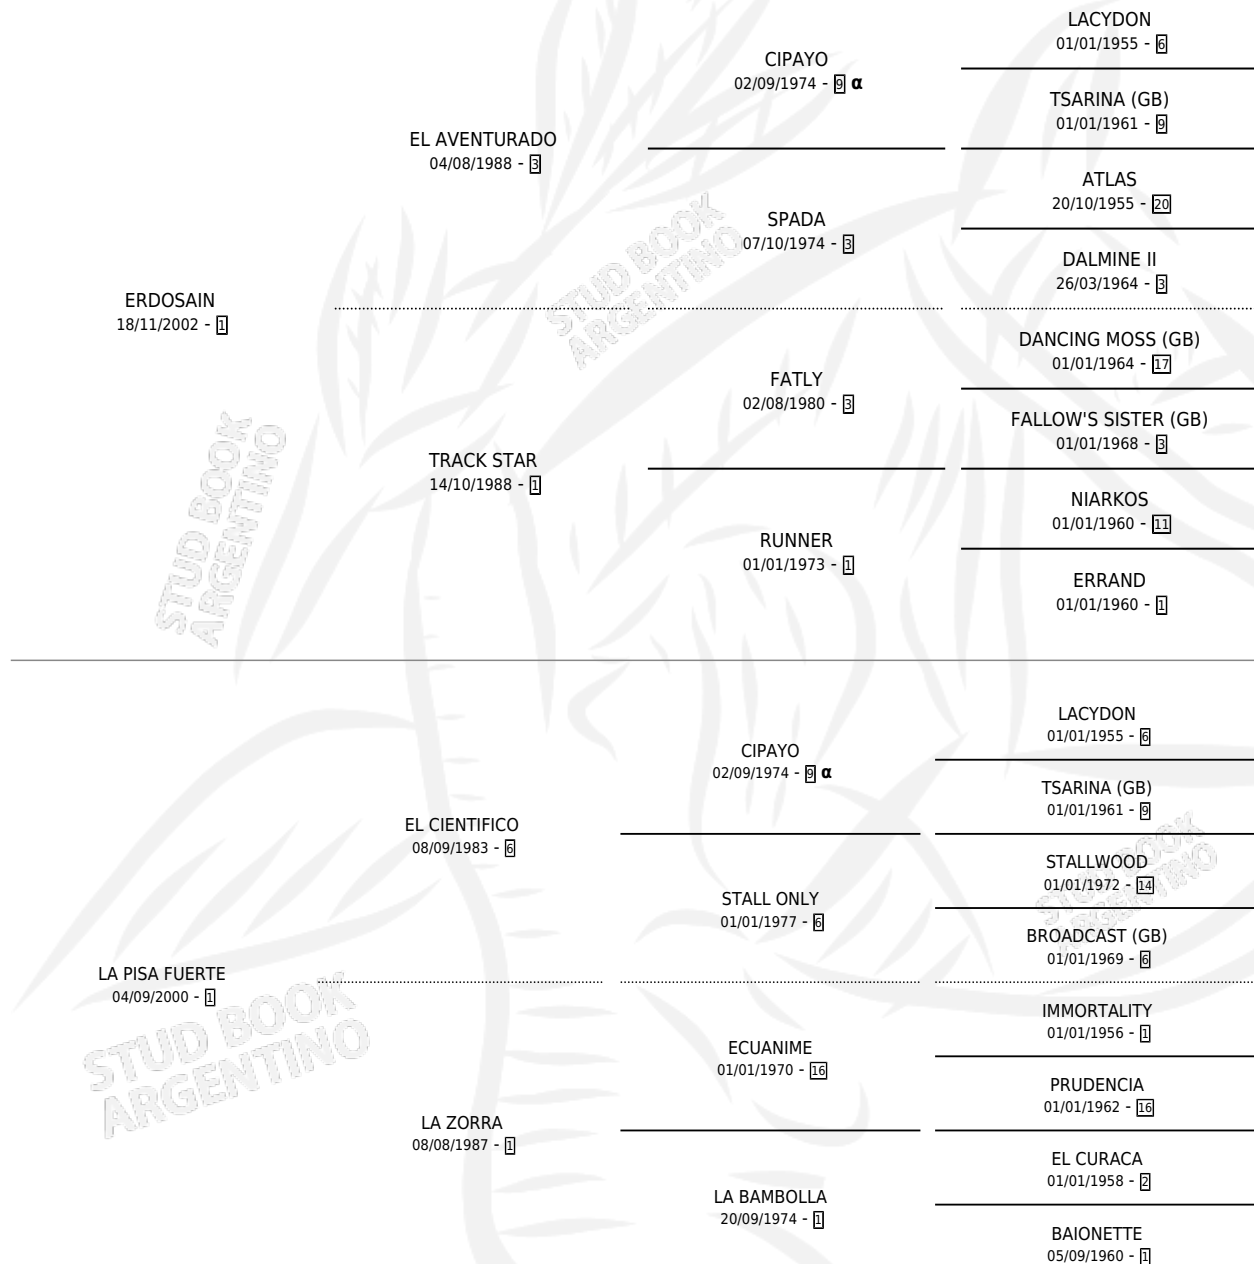

AURELIO EL GRANDE

por ERDOSAIN y LA PISA FUERTE por EL CIENTIFICO

Argentina · Macho · Zaino · SP · 09/11/2012
Familia 1-w · Volumen 41

ESTADO

TIPIFICACIÓN SANGUÍNEA	X
TIPIFICACIÓN POR ADN	✓
PASAPORTE	✓
IDENTIFICACIÓN POR MICROCHIP	✓
REPRODUCTOR	X

Lugar de nacimiento: Lis Ivon

Criador: Sin dato

PEDIGREE

INBREEDING : α

CAMPAÑA

Solo carreras oficiales de Argentina

POR EDAD

EDAD	CC	1°	2°	3°	4°	5°	NP	CLC	CLG	CLCG1	CLGG1	IMPORTE	GANANCIA / CC
3 AÑOS	3	0	0	0	0	0	3	0	0	0	0	\$0	\$0
4 AÑOS	5	0	0	0	0	0	5	0	0	0	0	\$0	\$0
5 AÑOS	2	0	0	0	1	0	1	0	0	0	0	\$5,400	\$2,700
TOTALES	10	0	0	0	1	0	9	0	0	0	0	\$5,400	\$540
%		0.0%	0.0%	0.0%	10.0%	0.0%	90.0%	0.0%	0.0%	0.0%	0.0%		