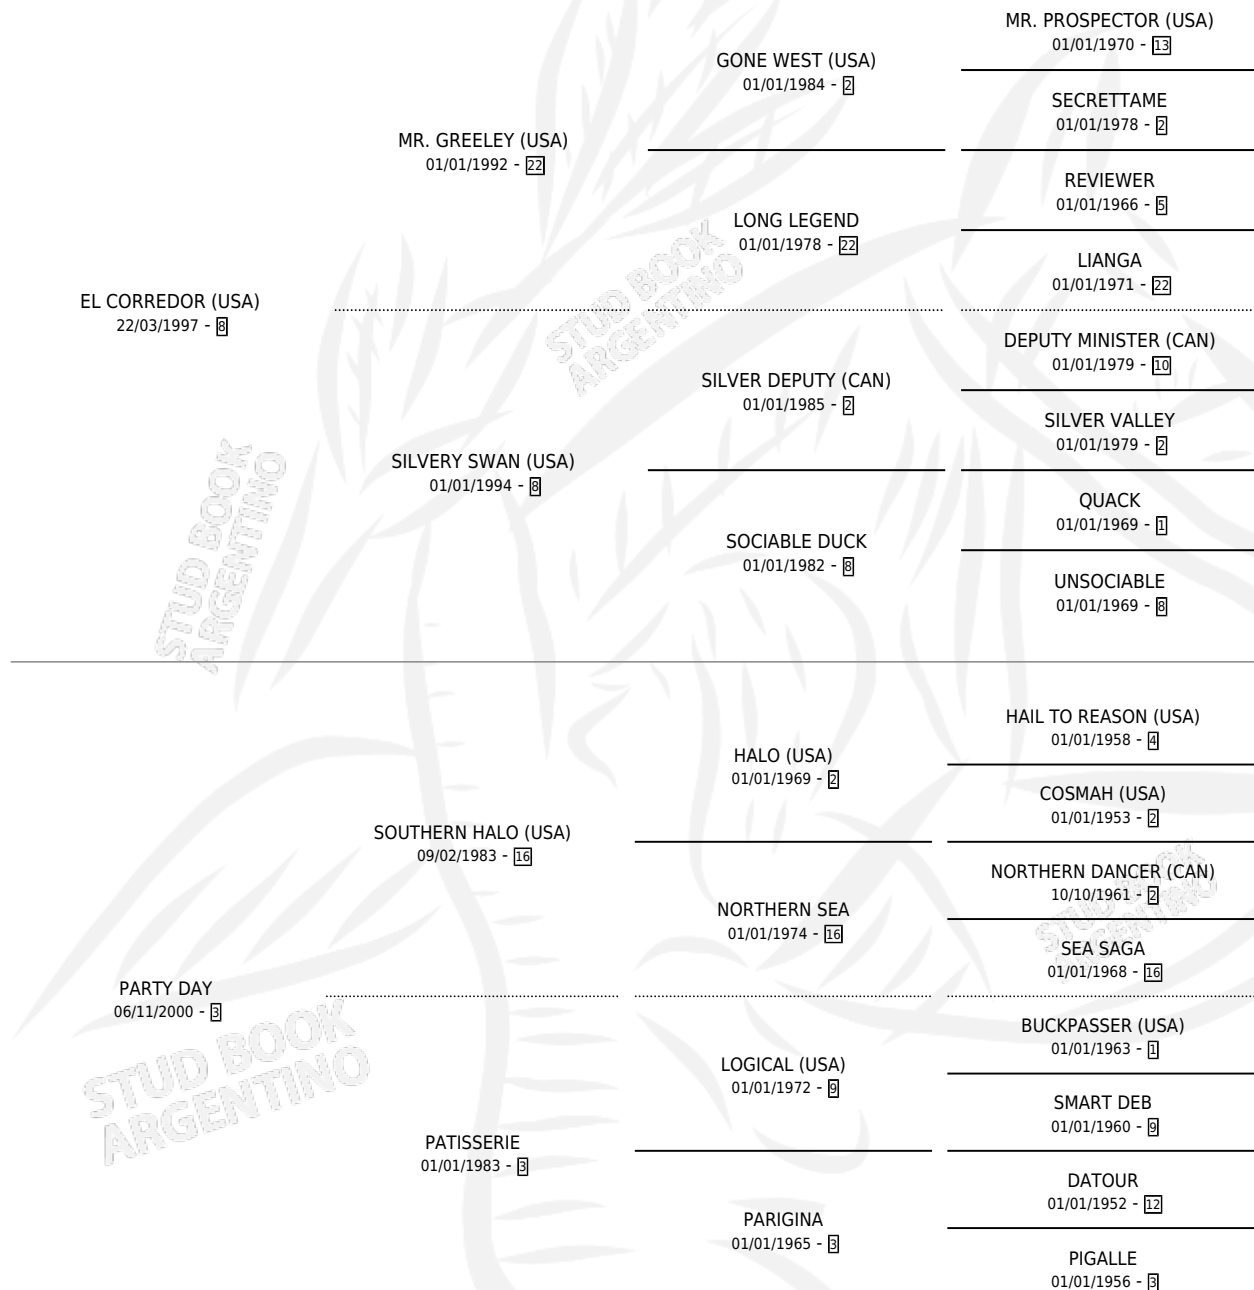

LETS PARTY

por **EL CORREDOR (USA)** y **PARTY DAY** por **SOUTHERN HALO (USA)**

Argentina · Hembra · Zaino · SP · 20/10/2012
Familia 3-h · Volumen 41

ESTADO

TIPIFICACIÓN SANGUÍNEA	X
TIPIFICACIÓN POR ADN	✓
PASAPORTE	✓
IDENTIFICACIÓN POR MICROCHIP	✓
REPRODUCTOR	X

Lugar de nacimiento: La Quebrada
Criador: La Quebrada

PEDIGREE

CAMPAÑA

Solo carreras oficiales de Argentina

POR EDAD

EDAD	CC	1°	2°	3°	4°	5°	NP	CLC	CLG	CLCG1	CLGG1	IMPORTE	GANANCIA / CC
3 AÑOS	7	1	0	0	0	0	6	0	0	0	0	\$44,000	\$6,286
TOTALES	7	1	0	0	0	0	6	0	0	0	0	\$44,000	\$6,286
%		14.3%	0.0%	0.0%	0.0%	0.0%	85.7%	0.0%	0.0%	0.0%	0.0%		

Ganadora en Palermo - \$44,000, a los 3 años.

POR DISTANCIA

HIPODROMO	CC	1°	2°	3°	4°	5°	NP	CLC	CLG	CLCG1	CLGG1	IMPORTE
PALERMO	5	1	0	0	0	0	4	0	0	0	0	\$44,000
1000 MTS	5	1	0	0	0	0	4	0	0	0	0	\$44,000
LA PLATA	2	0	0	0	0	0	2	0	0	0	0	\$0
1000 MTS	1	0	0	0	0	0	1	0	0	0	0	\$0
1400 MTS	1	0	0	0	0	0	1	0	0	0	0	\$0