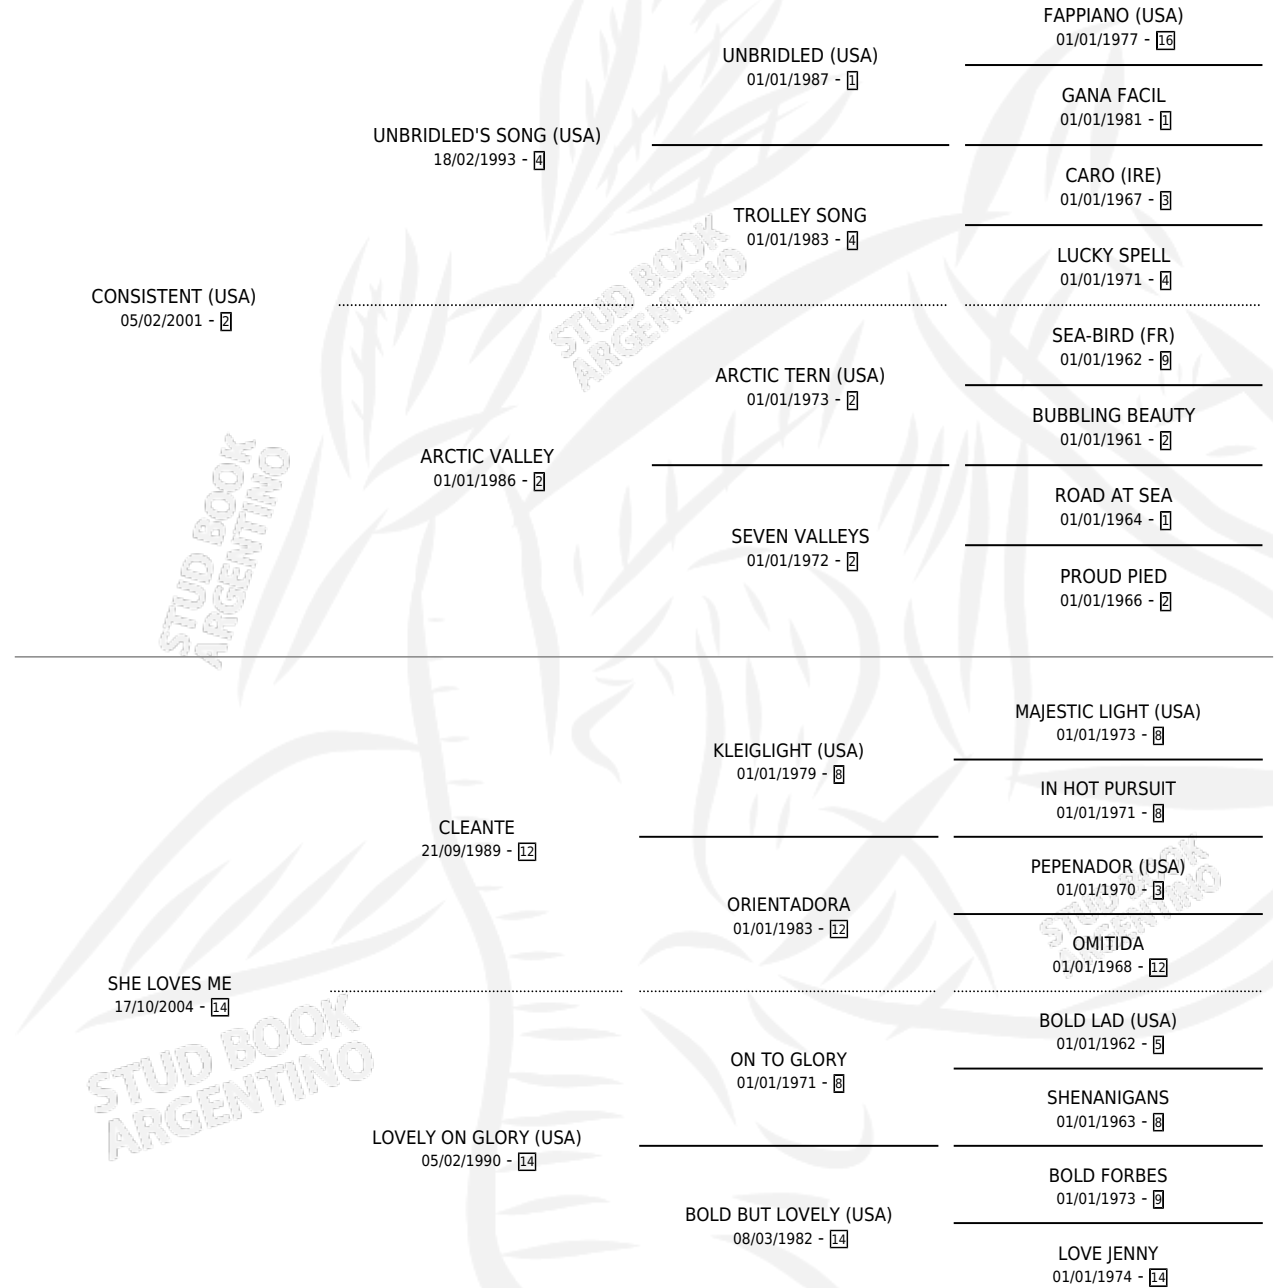

LA TOYA

por CONSISTENT (USA) y SHE LOVES ME por CLEANTE

Argentina · Hembra · Tordillo · SP · 14/10/2012
Familia 14-c · Volumen 41

ESTADO

TIPIFICACIÓN SANGUÍNEA	X
TIPIFICACIÓN POR ADN	✓
PASAPORTE	✓
IDENTIFICACIÓN POR MICROCHIP	✓
REPRODUCTOR	X

Lugar de nacimiento: Campo particular

Criador: D Avino Marcelo Antonio

PEDIGREE

LA TOYA

Datos oficiales del Stud Book Argentino

Documento generado el 04/05/2026

studbook.org.ar