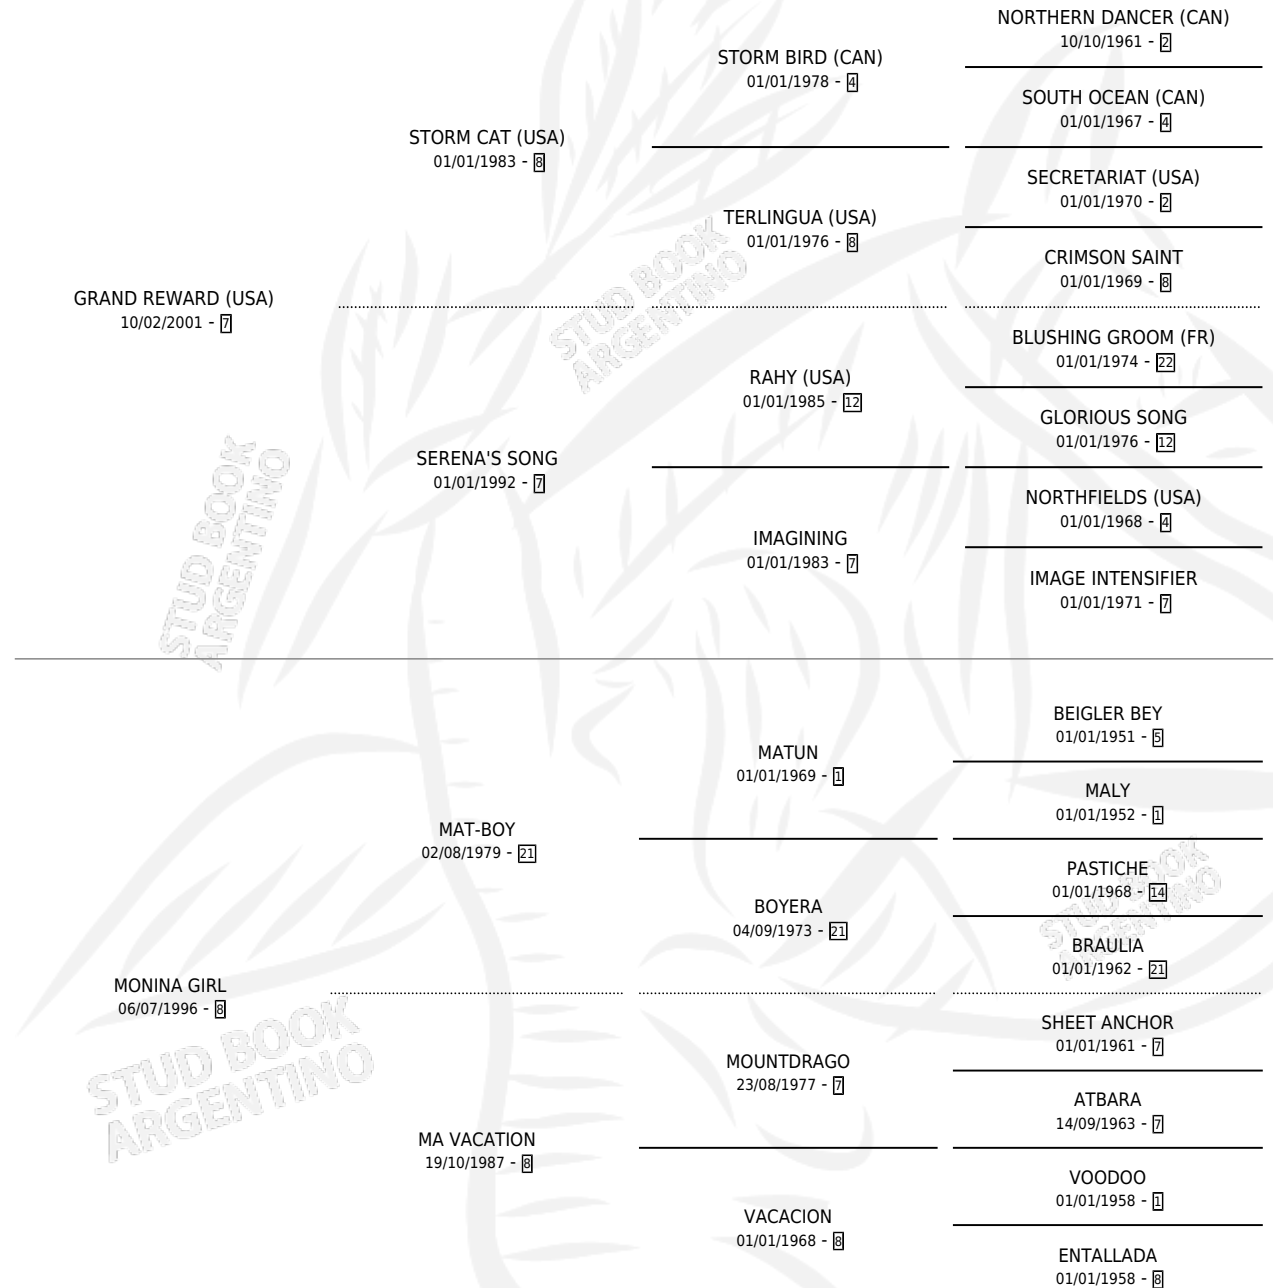

HILARIO BOY

por **GRAND REWARD (USA)** y **MONINA GIRL** por **MAT-BOY**

Argentina · Macho · Alazan · SP · 02/11/2012

Familia 8-j · Volumen 41

ESTADO

TIPIFICACIÓN SANGUÍNEA	X
TIPIFICACIÓN POR ADN	✓
PASAPORTE	✓
IDENTIFICACIÓN POR MICROCHIP	✓
REPRODUCTOR	X

Lugar de nacimiento: Campo particular

Criador: Abegar S.A.

PEDIGREE

CAMPAÑA

Solo carreras oficiales de Argentina

POR EDAD

EDAD	CC	1°	2°	3°	4°	5°	NP	CLC	CLG	CLCG1	CLGG1	IMPORTE	GANANCIA / CC
3 AÑOS	3	0	0	0	0	0	3	0	0	0	0	\$0	\$0
5 AÑOS	1	0	0	0	0	0	1	0	0	0	0	\$0	\$0
TOTALES	4	0	0	0	0	0	4	0	0	0	0	\$0	\$0
%		0.0%	0.0%	0.0%	0.0%	0.0%	100%	0.0%	0.0%	0.0%	0.0%		