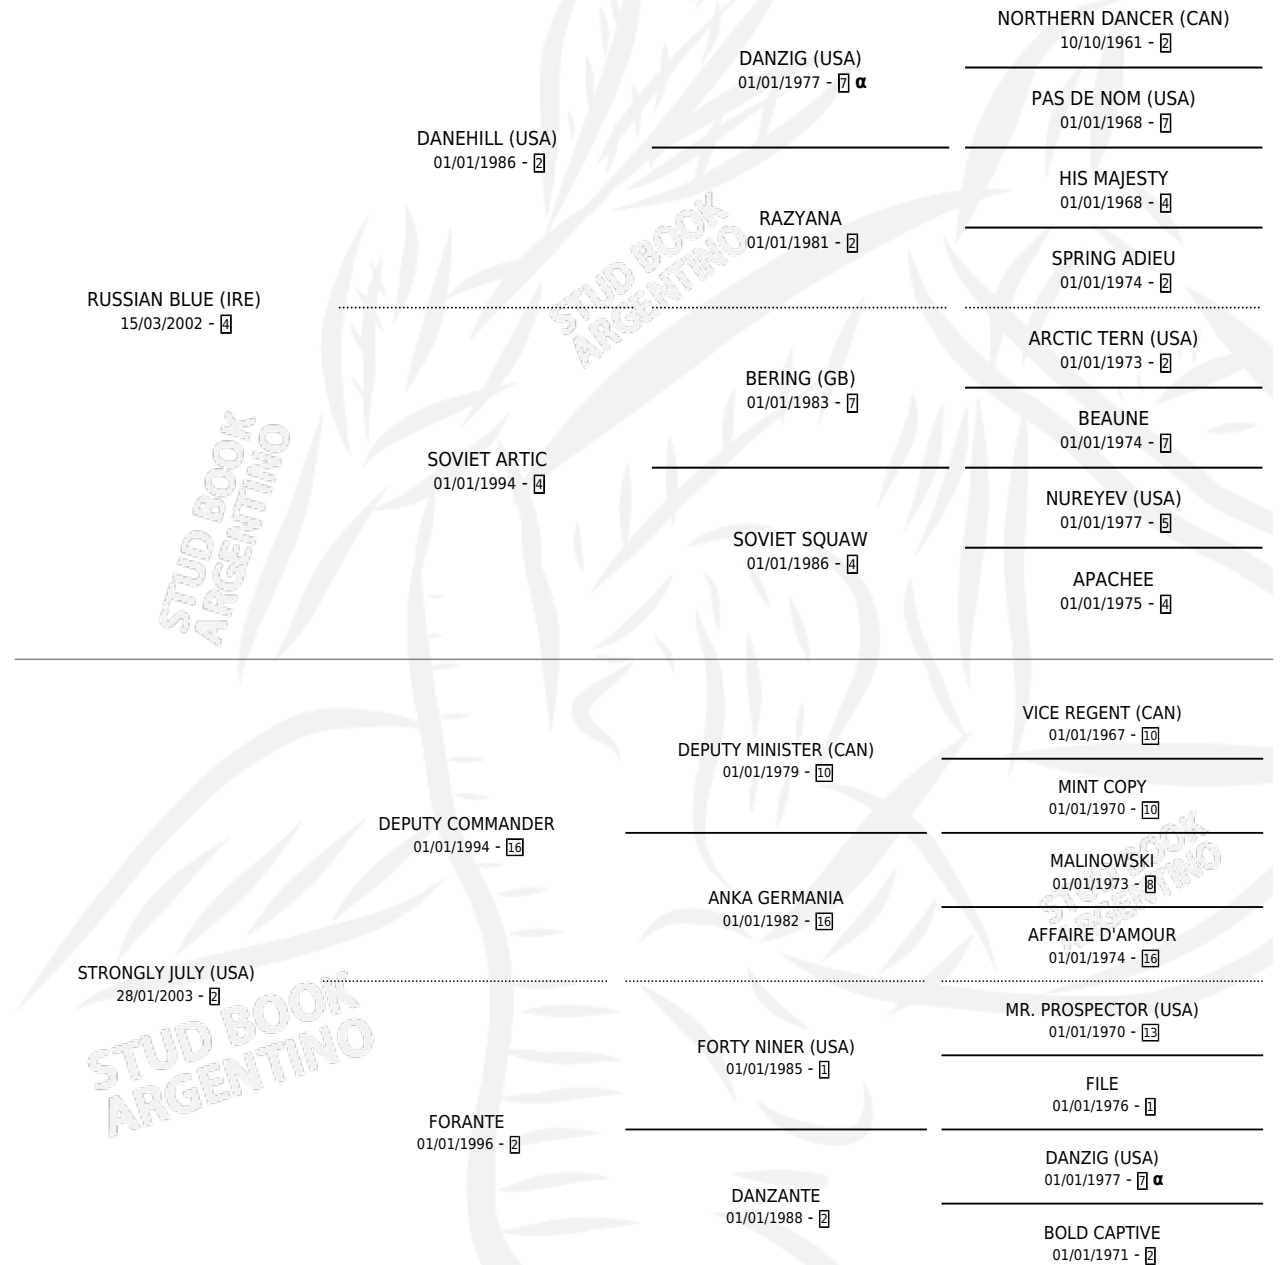

SU PREFERIDO

por **RUSSIAN BLUE (IRE)** y **STRONGLY JULY (USA)** por
DEPUTY COMMANDER

Argentina · Macho · Zaino · SP · 15/10/2012
Familia 2-d · Volumen 41

ESTADO

TIPIFICACIÓN SANGUÍNEA	X
TIPIFICACIÓN POR ADN	✓
PASAPORTE	✓
IDENTIFICACIÓN POR MICROCHIP	✓
REPRODUCTOR	X

Lugar de nacimiento: La Quebrada
Criador: La Quebrada

PEDIGREE

INBREEDING : α

SU PREFERIDO

Datos oficiales del Stud Book Argentino

Documento generado el 11/06/2026

studbook.org.ar