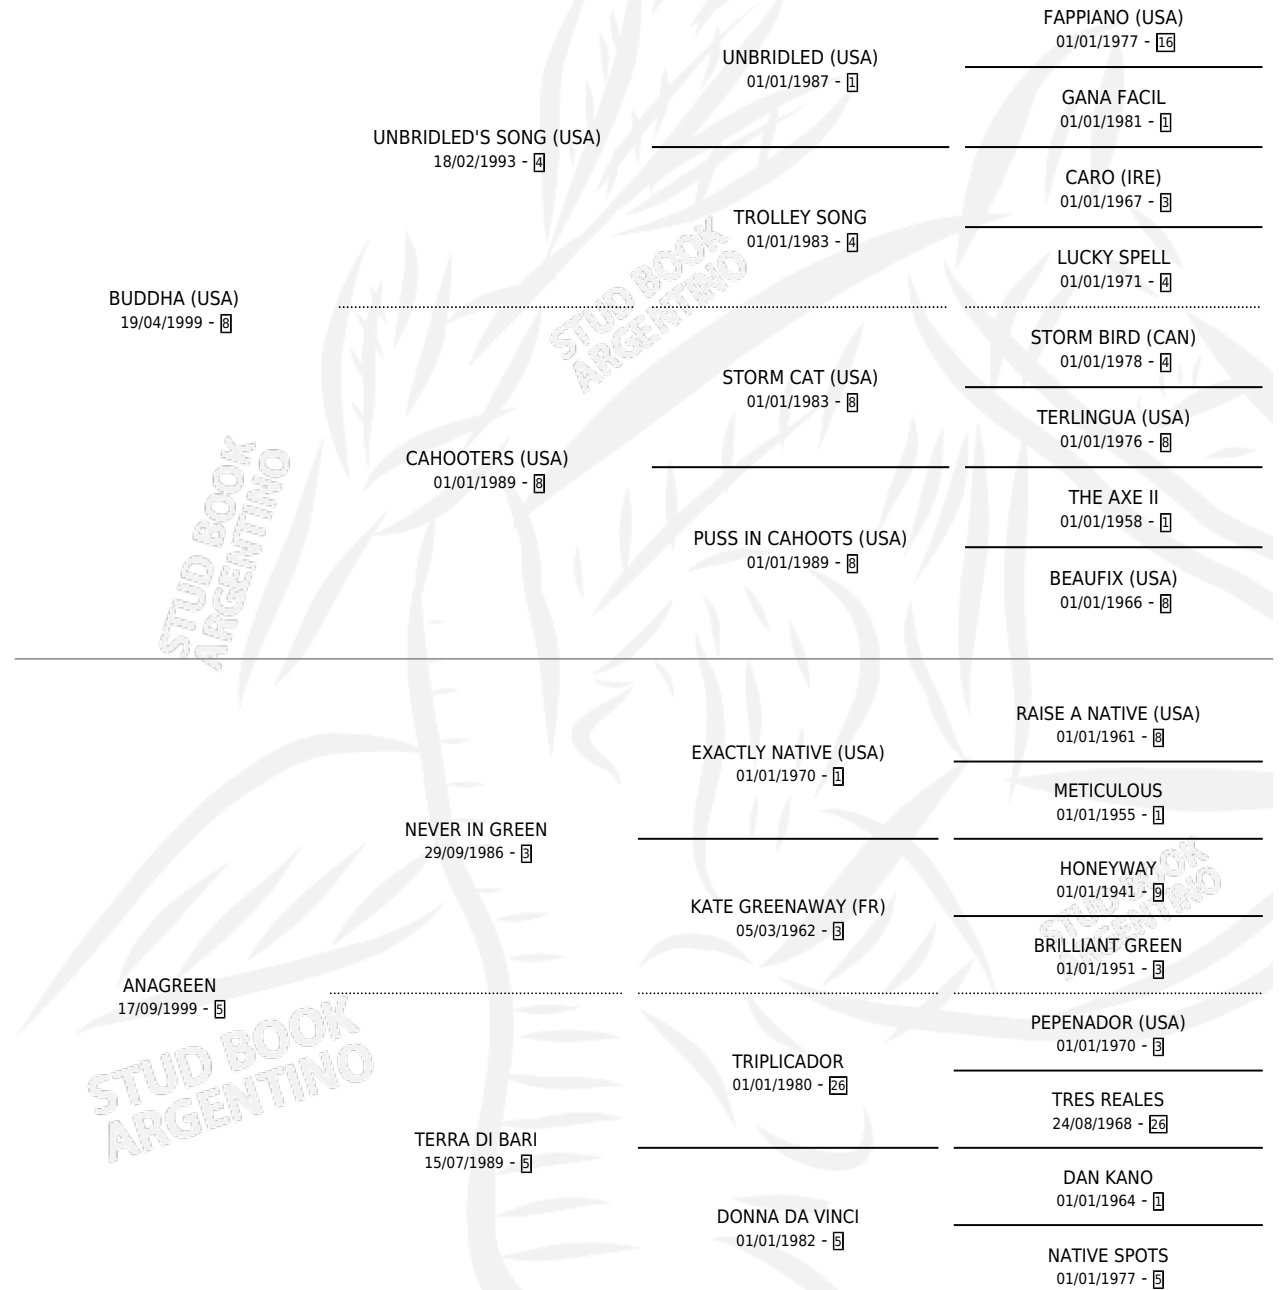

ADVISER

por **BUDDHA (USA)** y **ANAGREEN** por **NEVER IN GREEN**

Argentina · Macho · Alazan · SP · 10/11/2012
Familia 5 · Volumen 41

ESTADO

TIPIFICACIÓN SANGUÍNEA	X
TIPIFICACIÓN POR ADN	✓
PASAPORTE	✓
IDENTIFICACIÓN POR MICROCHIP	✓
REPRODUCTOR	X

Lugar de nacimiento: Duky
Criador: Famal S.R.L.

PEDIGREE