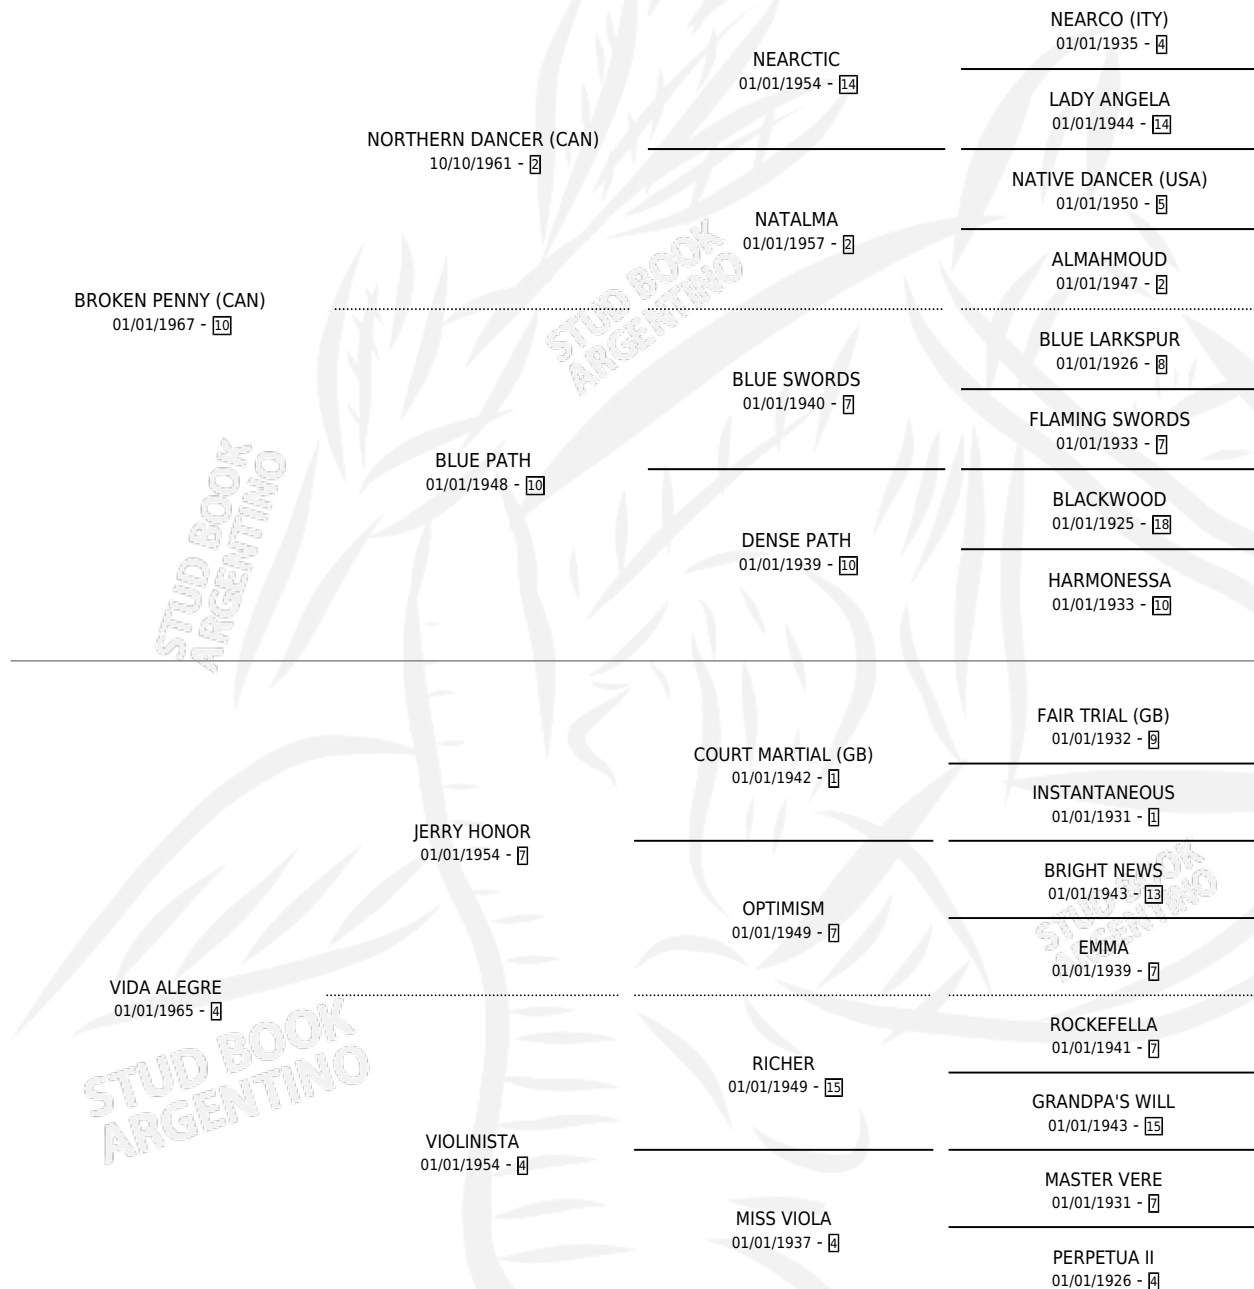

HAPPY LIFE

por **BROKEN PENNY (CAN)** y **VIDA ALEGRE** por **JERRY HONOR**

Argentina · Hembra · Tordillo · SP · 01/01/1976
Familia 4-b · Volumen 29

ESTADO

TIPIFICACIÓN SANGUÍNEA	X
TIPIFICACIÓN POR ADN	X
PASAPORTE	X
IDENTIFICACIÓN POR MICROCHIP	X
REPRODUCTOR	✓

Lugar de nacimiento: Campo particular
Criador: El Nocturno

~

HIJOS

	MACHOS	HEMBRAS
6 NACIERON	4	2
6 CORRIERON	4	2
4 GANARON	3	1

0	0	0
GANADORES CL	GANADORES GR	GANADORES G1

PEDIGREE

~

CAMPAÑA

Solo carreras oficiales de Argentina

POR EDAD

EDAD	CC	1°	2°	3°	4°	5°	NP	CLC	CLG	CLCG1	CLGG1	IMPORTE	GANANCIA / CC
4 AÑOS	6	3	1	0	1	1	0	2	0	0	0	\$3,876,337	\$646,056
5 AÑOS	1	0	0	0	1	0	0	1	0	0	0	\$0	\$0
TOTALES	7	3	1	0	2	1	0	3	0	0	0	\$3,876,337	\$553,762
%		42.9%	14.3%	0.0%	28.6%	14.3%	0.0%	42.9%	0.0%	0.0%	0.0%		