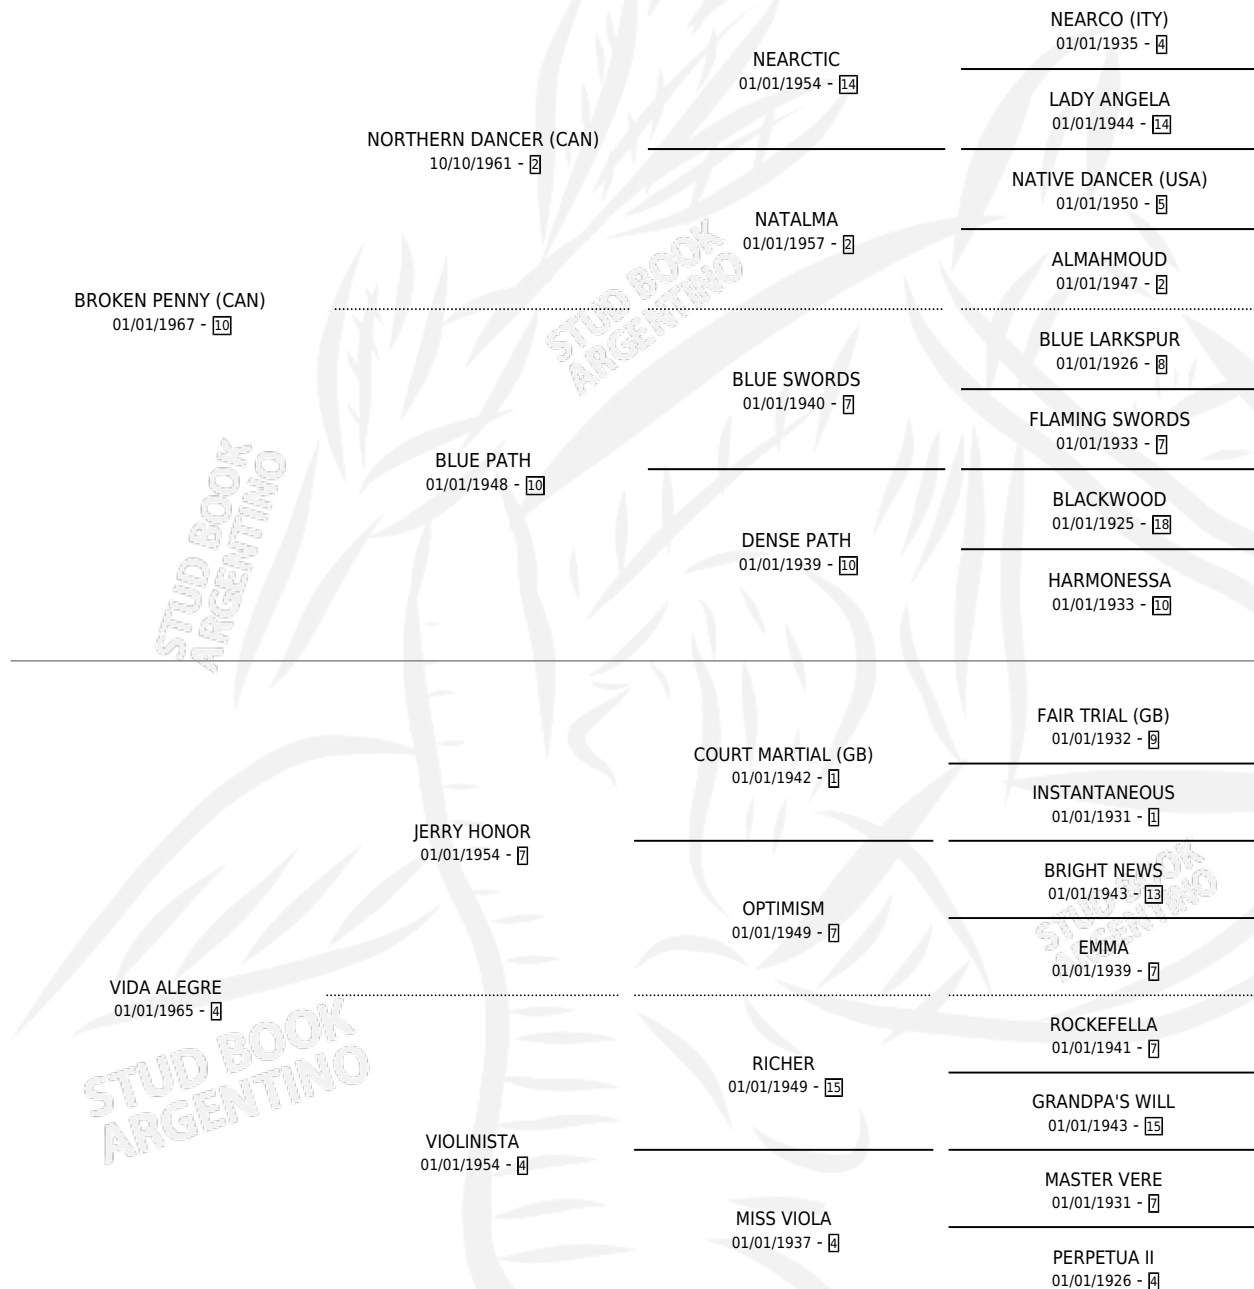

HAPPY LIFE

por **BROKEN PENNY (CAN)** y **VIDA ALEGRE** por **JERRY HONOR**

Argentina · Hembra · Tordillo · SP · 01/01/1976
Familia 4-b · Volumen 29

ESTADO

TIPIFICACIÓN SANGUÍNEA	X
TIPIFICACIÓN POR ADN	X
PASAPORTE	X
IDENTIFICACIÓN POR MICROCHIP	X
REPRODUCTOR	✓

Lugar de nacimiento: Campo particular
Criador: El Nocturno

~

HIJOS

	MACHOS	HEMBRAS
6 NACIERON	4	2
6 CORRIERON	4	2
4 GANARON	3	1

0	0	0
GANADORES CL	GANADORES GR	GANADORES G1

PEDIGREE

CAMPAÑA

Solo carreras oficiales de Argentina