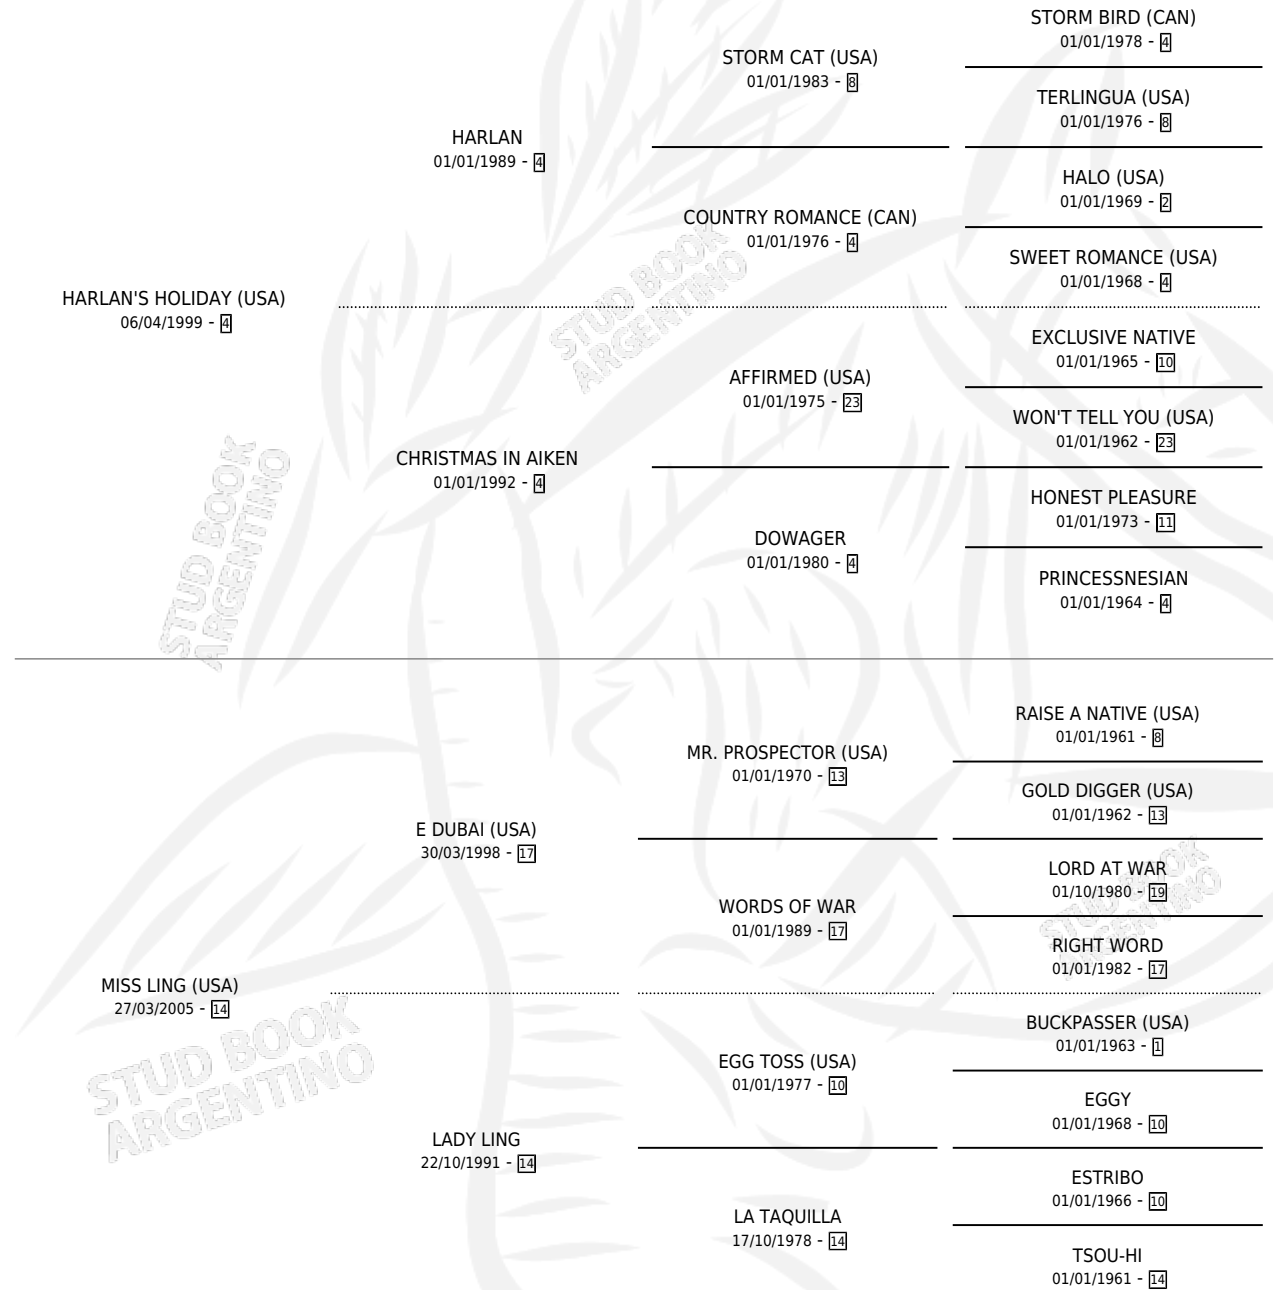

MR. LING

por HARLAN'S HOLIDAY (USA) y MISS LING (USA) por E DUBAI (USA)

Argentina · Macho · Zaino · SP · 16/10/2012
Familia 14 · Volumen 41

ESTADO

TIPIFICACIÓN SANGUÍNEA	X
TIPIFICACIÓN POR ADN	✓
PASAPORTE	✓
IDENTIFICACIÓN POR MICROCHIP	✓
REPRODUCTOR	X

Lugar de nacimiento: San Lorenzo De Areco
Criador: Cavalieri Anselmo Emilio

PEDIGREE

CAMPAÑA

Solo carreras oficiales de Argentina

POR EDAD

EDAD	CC	1°	2°	3°	4°	5°	NP	CLC	CLG	CLCG1	CLGG1	IMPORTE	GANANCIA / CC
2 AÑOS	2	0	1	0	1	0	0	0	0	0	0	\$49,050	\$24,525
3 AÑOS	5	3	0	0	2	0	0	3	1	0	0	\$432,445	\$86,489
TOTALES	7	3	1	0	3	0	0	3	1	0	0	\$481,495	\$68,785
%		42.9%	14.3%	0.0%	42.9%	0.0%	0.0%	42.9%	33.3%	0.0%	0.0%		