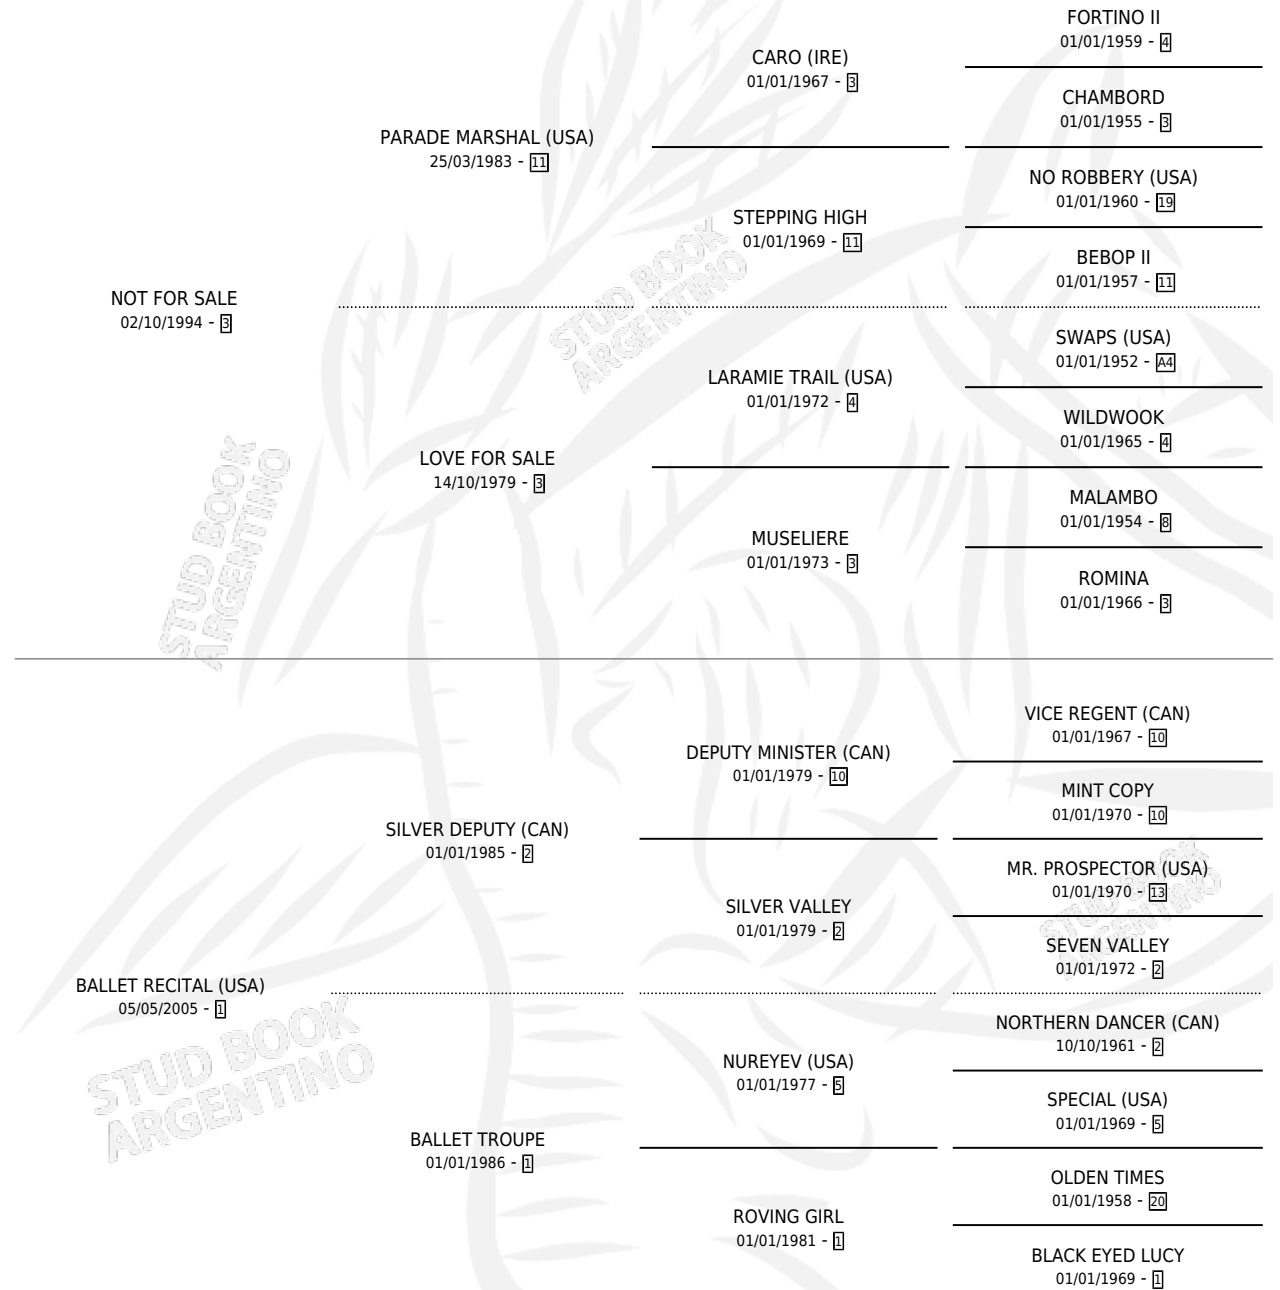

Lugar de nacimiento: Arroyo de Luna

Criador: Arroyo de Luna

PEDIGREE

CAMPAÑA

Solo carreras oficiales de Argentina

POR EDAD

EDAD	CC	1°	2°	3°	4°	5°	NP	CLC	CLG	CLCG1	CLGG1	IMPORTE	GANANCIA / CC
3 AÑOS	1	0	0	0	0	0	1	0	0	0	0	\$0	\$0
4 AÑOS	4	1	0	0	0	1	2	1	0	0	0	\$53,504	\$13,376
TOTALES	5	1	0	0	0	1	3	1	0	0	0	\$53,504	\$10,701
%		20.0%	0.0%	0.0%	0.0%	20.0%	60.0%	20.0%	0.0%	0.0%	0.0%		

Ganador en La Punta - \$53,504, a los 4 años.

POR DISTANCIA

HIPODROMO	CC	1°	2°	3°	4°	5°	NP	CLC	CLG	CLCG1	CLGG1	IMPORTE
SAN ISIDRO	2	0	0	0	0	1	1	0	0	0	0	\$7,548
1200 MTS	1	0	0	0	0	0	1	0	0	0	0	\$0
1000 MTS	1	0	0	0	0	1	0	0	0	0	0	\$7,548
LA PUNTA	3	1	0	0	0	0	2	0	0	0	0	\$45,956
1600 MTS	1	0	0	0	0	0	1	0	0	0	0	\$0
1400 MTS	1	1	0	0	0	0	0	0	0	0	0	\$45,956
1300 MTS	1	0	0	0	0	0	1	0	0	0	0	\$0