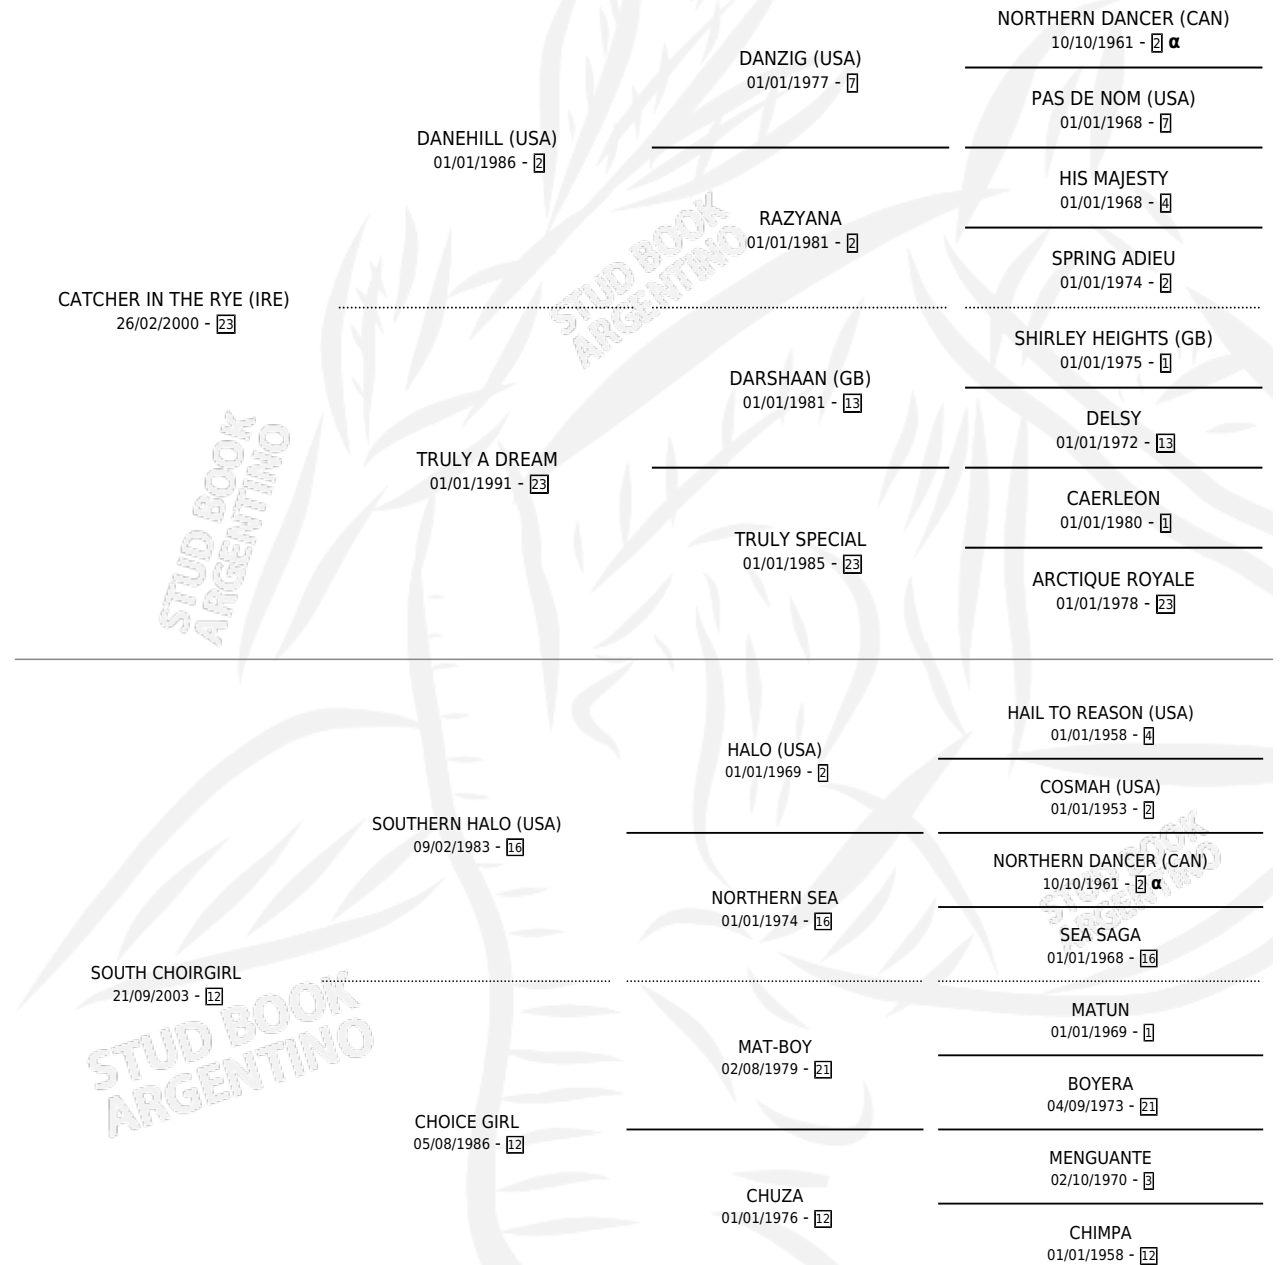

CHOCOLATIN RYE

por **CATCHER IN THE RYE (IRE)** y **SOUTH CHOIRGIRL** por **SOUTHERN HALO (USA)**

Argentina · Macho · Zaino · SP · 13/11/2012
Familia 12-g · Volumen 41

ESTADO

TIPIFICACIÓN SANGUÍNEA	X
TIPIFICACIÓN POR ADN	✓
PASAPORTE	✓
IDENTIFICACIÓN POR MICROCHIP	✓
REPRODUCTOR	X

Lugar de nacimiento: La Biznaga
Criador: La Biznaga

PEDIGREE

INBREEDING : α

CHOCOLATIN RYE

Datos oficiales del Stud Book Argentino

Documento generado el 25/05/2026

studbook.org.ar