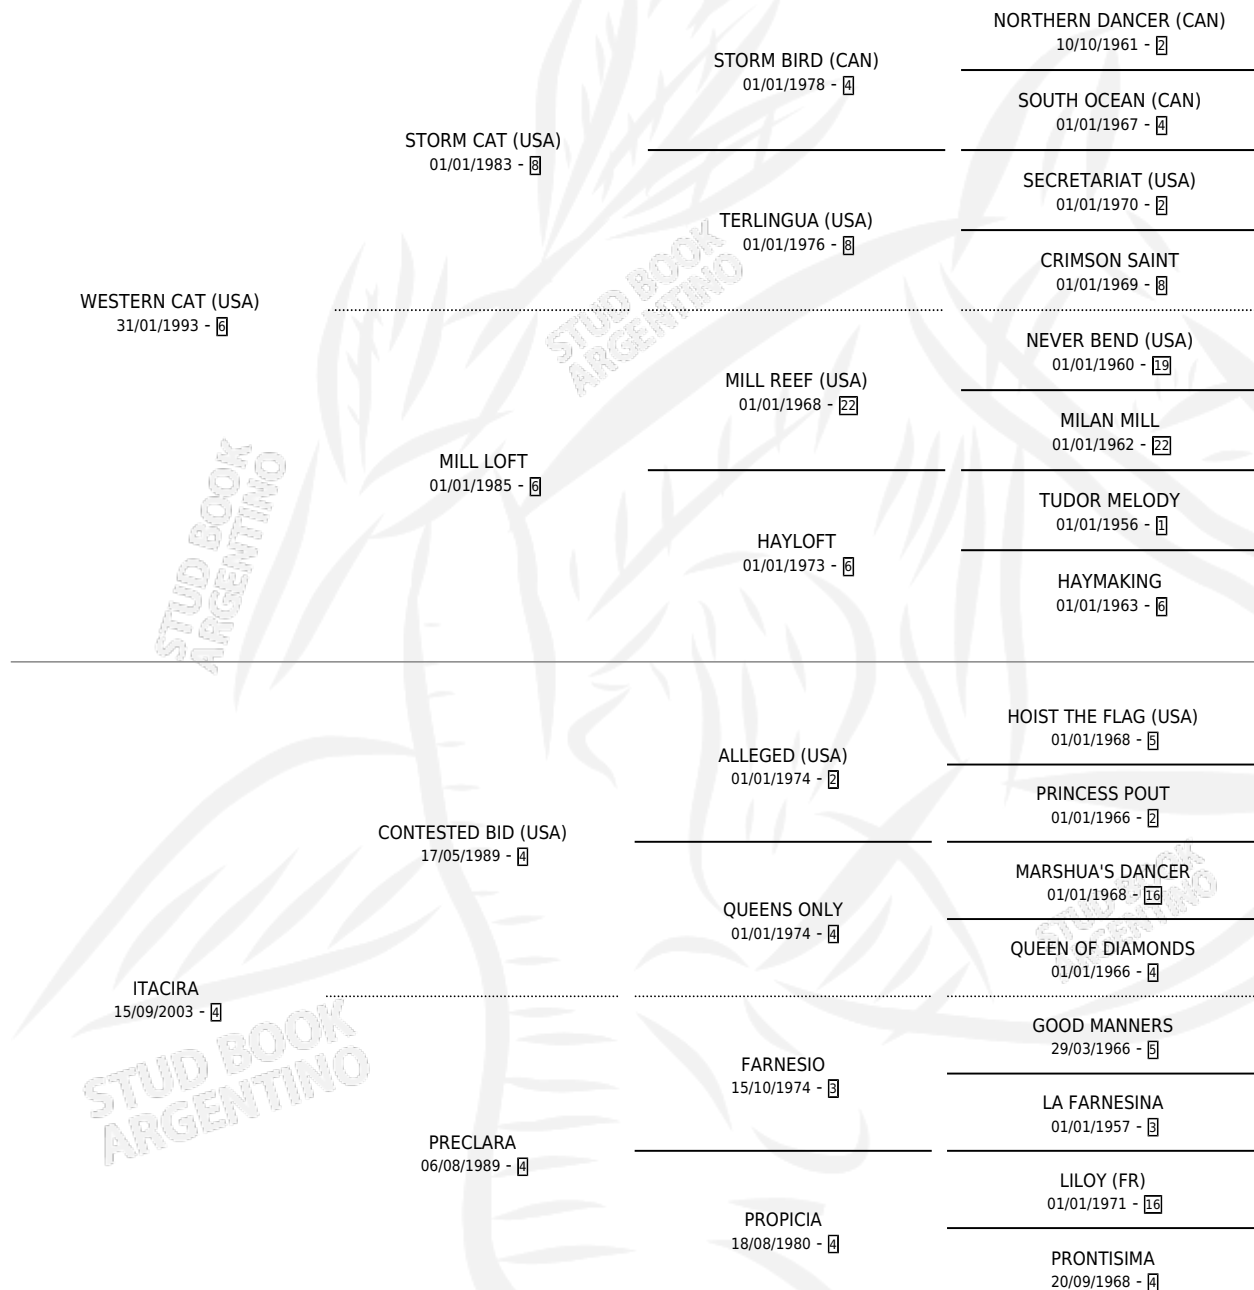

ITAMAE CAT

por WESTERN CAT (USA) y ITACIRA por CONTESTED BID (USA)

Argentina · Hembra · Zaino · SP · 19/10/2012
Familia 4-p · Volumen 41

ESTADO

TIPIFICACIÓN SANGUÍNEA	X
TIPIFICACIÓN POR ADN	✓
PASAPORTE	✓
IDENTIFICACIÓN POR MICROCHIP	✓
REPRODUCTOR	✓

Lugar de nacimiento: Esece
Criador: Haras Bloodhorse S.A.

~

HIJOS

	MACHOS	HEMBRAS
1 NACIERON	0	1
SIN ACTUACIONES		

PEDIGREE

CAMPAÑA

Solo carreras oficiales de Argentina

POR EDAD