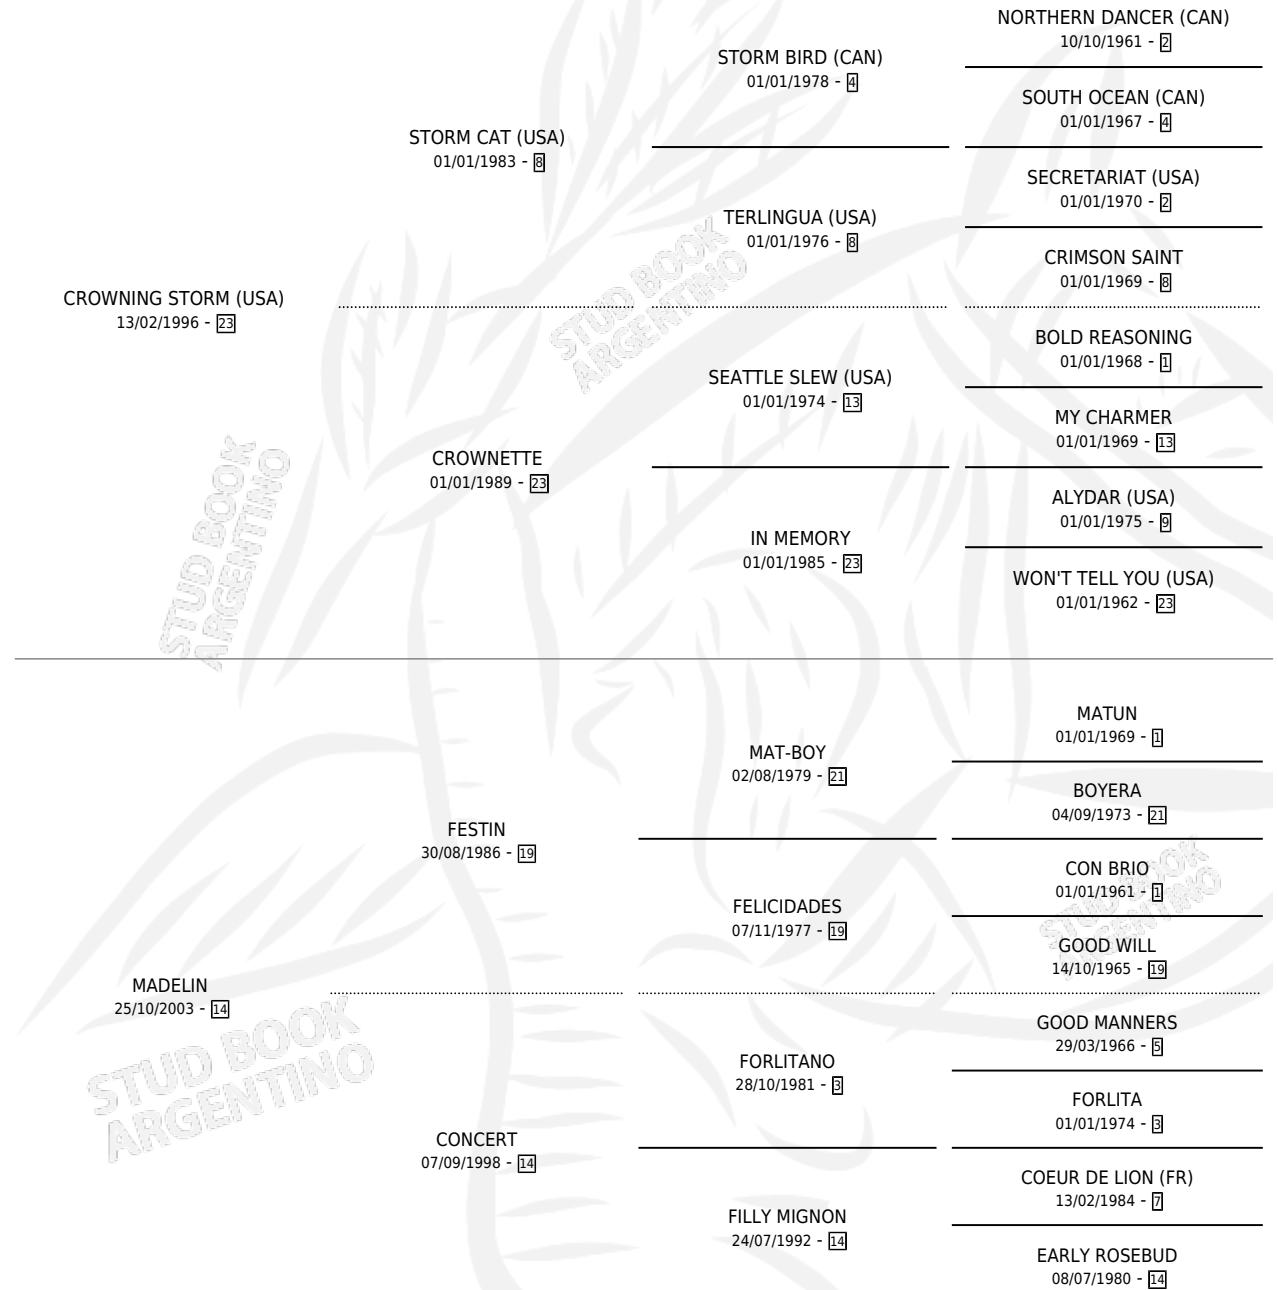

LA AREPA

por **CROWNING STORM (USA)** y **MADELIN** por **FESTIN**

Argentina · Hembra · Alazan · SP · 04/11/2012
Familia 14-c · Volumen 41

ESTADO

TIPIFICACIÓN SANGUÍNEA	X
TIPIFICACIÓN POR ADN	✓
PASAPORTE	✓
IDENTIFICACIÓN POR MICROCHIP	✓
REPRODUCTOR	✓

Lugar de nacimiento: Don Teo

Criador: Don Teo

PEDIGREE

S

mientos 0 / Efectividad 0.00%

PADRILLO	PRODUCTO	CRIADOR	1ER SERVICIO	ÚLTIMO SERVICIO
BLOOD MONEY	∅		08/09/2017	08/09/2017

LA AREPA

Datos oficiales del Stud Book Argentino