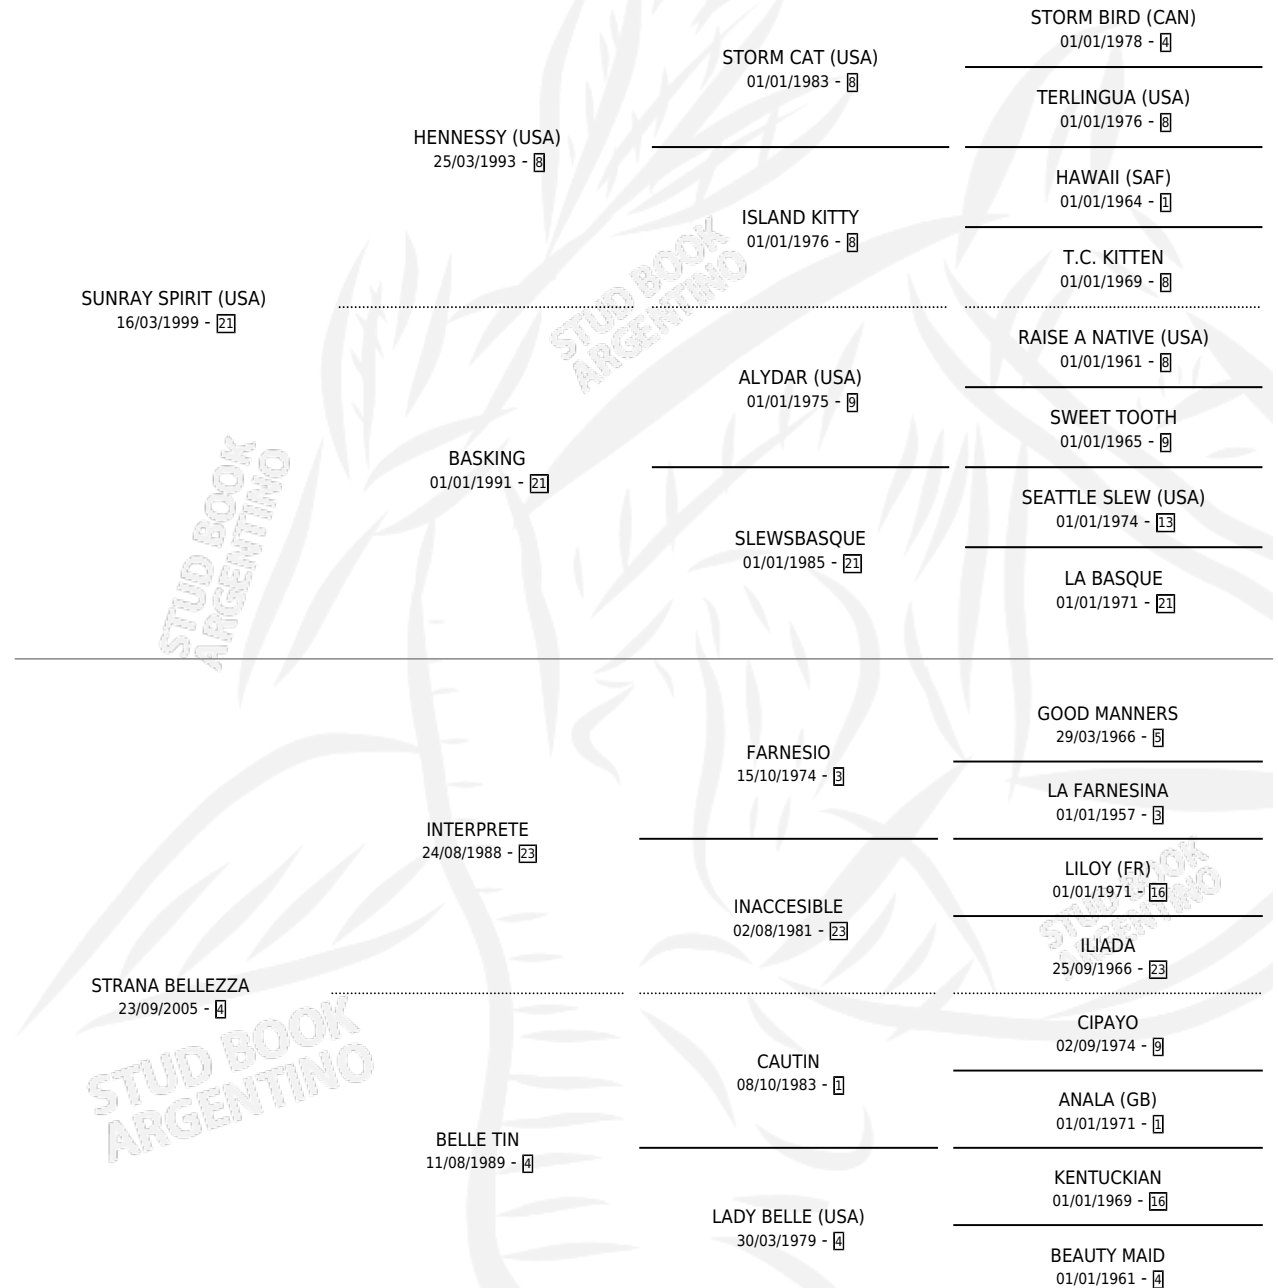

HANS LANDA

por **SUNRAY SPIRIT (USA)** y **STRANA BELLEZZA** por **INTERPRETE**

Argentina · Macho · Zaino · SP · 06/10/2012
Familia 4-r · Volumen 41

ESTADO

TIPIFICACIÓN SANGUÍNEA	X
TIPIFICACIÓN POR ADN	✓
PASAPORTE	✓
IDENTIFICACIÓN POR MICROCHIP	✓
REPRODUCTOR	X

Lugar de nacimiento: Laguna Larga
Criador: Laguna Larga

PEDIGREE

CAMPAÑA

Solo carreras oficiales de Argentina

POR EDAD

EDAD	CC	1°	2°	3°	4°	5°	NP	CLC	CLG	CLCG1	CLGG1	IMPORTE	GANANCIA / CC
2 AÑOS	2	0	1	0	0	0	1	0	0	0	0	\$38,150	\$19,075
3 AÑOS	3	0	0	1	0	0	2	0	0	0	0	\$23,400	\$7,800
4 AÑOS	2	0	0	1	0	0	1	0	0	0	0	\$17,000	\$8,500
TOTALES	7	0	1	2	0	0	4	0	0	0	0	\$78,550	\$11,221
%		0.0%	14.3%	28.6%	0.0%	0.0%	57.1%	0.0%	0.0%	0.0%	0.0%		