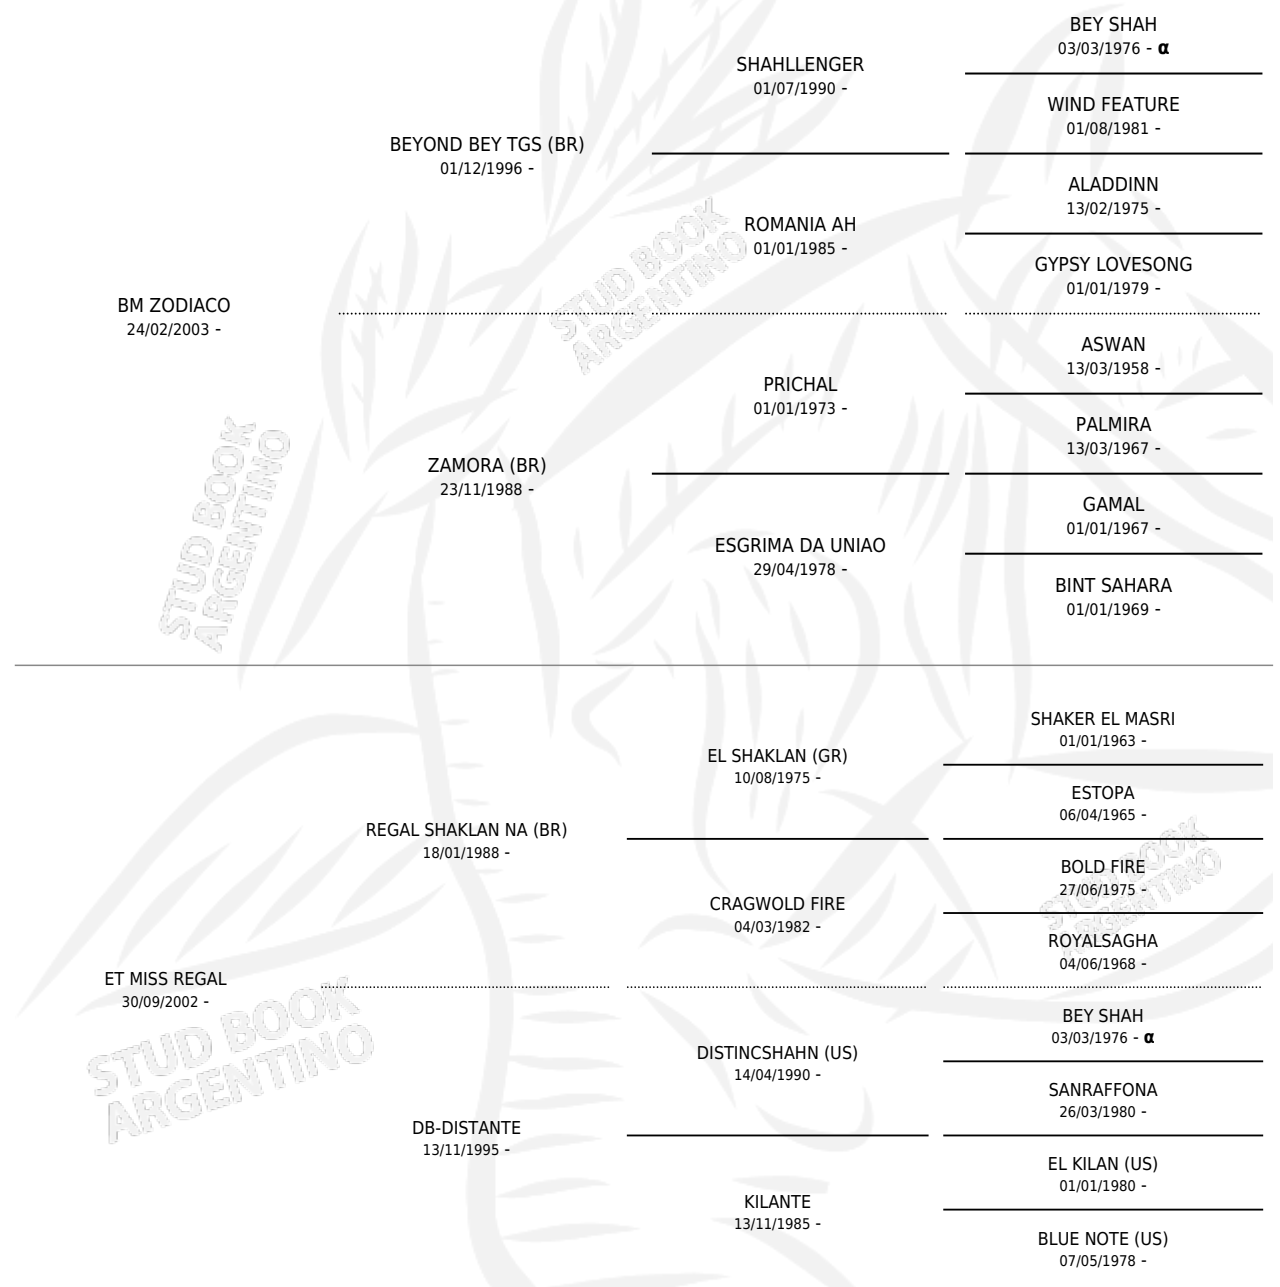

ET SULTANA

por **BM ZODIACO** y **ET MISS REGAL** por **REGAL SHAKLAN NA (BR)**

Argentina · Hembra · Tordillo · AP · 22/10/2012
Familia · Volumen 41

ESTADO

| | |
|------------------------------|---|
| TIPIFICACIÓN SANGUÍNEA | X |
| TIPIFICACIÓN POR ADN | ✓ |
| PASAPORTE | ✓ |
| IDENTIFICACIÓN POR MICROCHIP | X |
| REPRODUCTOR | X |

Lugar de nacimiento: El Trueque
Criador: El Trueque

PEDIGREE

INBREEDING : α

ET SULTANA

Datos oficiales del Stud Book Argentino

Documento generado el 14/05/2026

studbook.org.ar