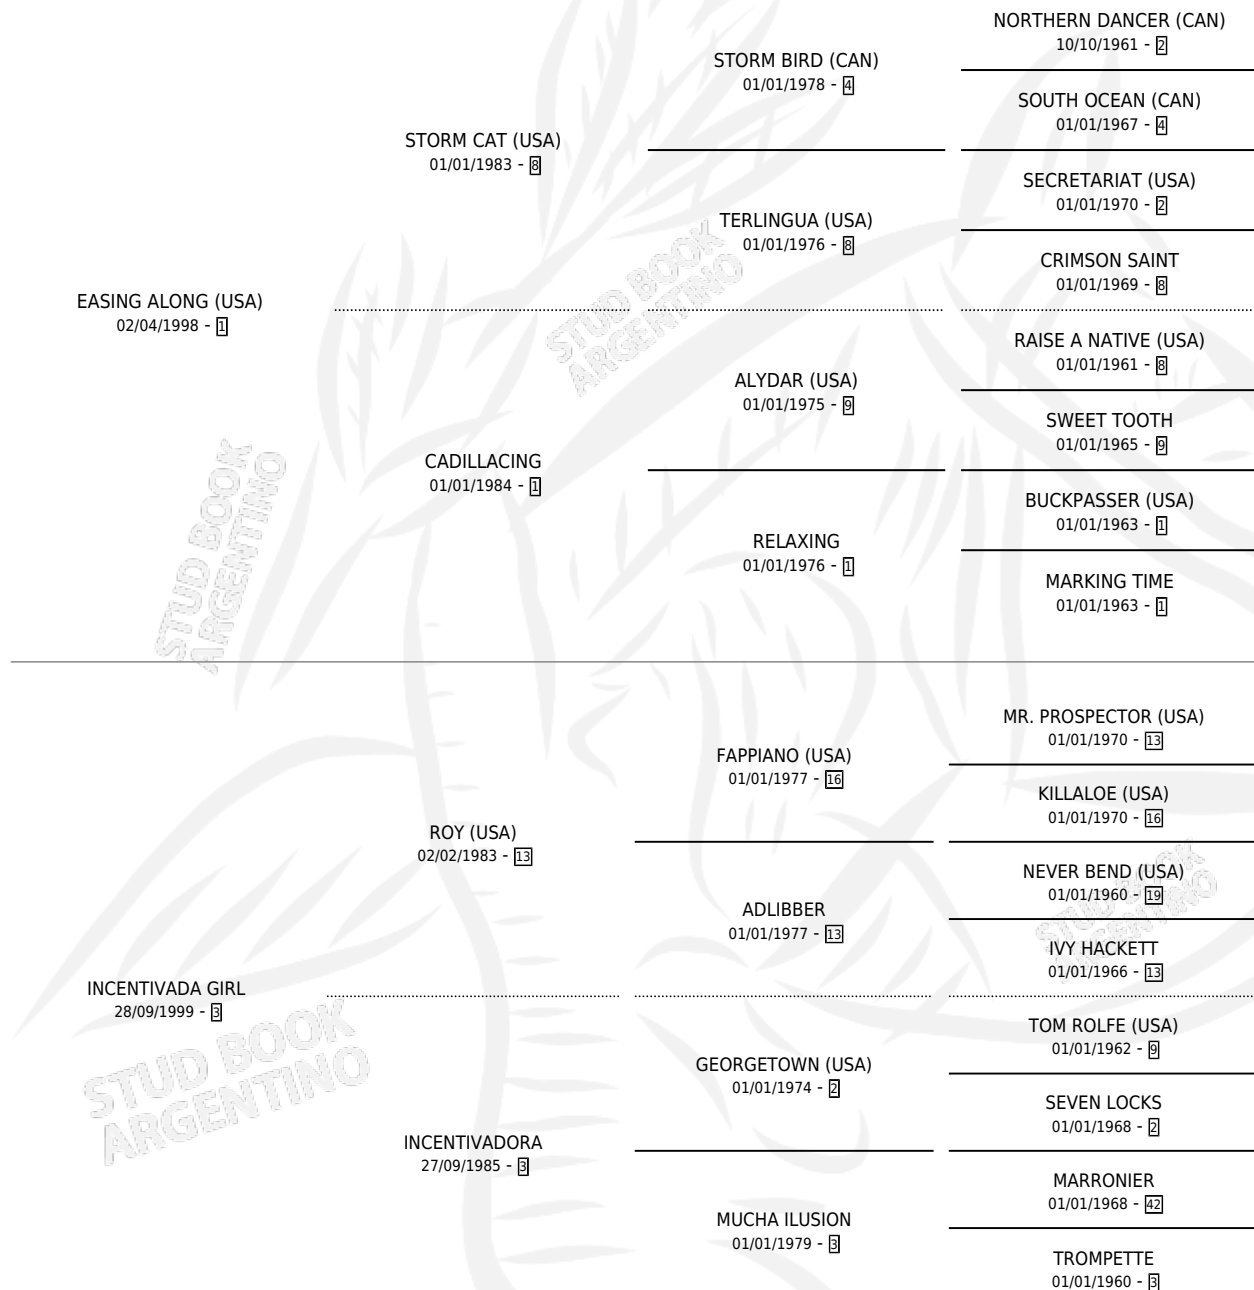

ISLA DE MAIPO

por **EASING ALONG (USA)** y **INCENTIVADA GIRL** por **ROY (USA)**

Argentina · Hembra · Zaino · SP · 23/10/2012
Familia 3-m · Volumen 41

ESTADO

TIPIFICACIÓN SANGUÍNEA	X
TIPIFICACIÓN POR ADN	✓
PASAPORTE	✓
IDENTIFICACIÓN POR MICROCHIP	✓
REPRODUCTOR	✓

Lugar de nacimiento: Pozo de Luna

Criador: Haras Cachagua S.A. y Haras Pozo De Luna S.A.

~

HIJOS

	MACHOS	HEMBRAS
5 NACIERON	2	3
4 CORRIERON	2	2
2 GANARON	0	2

1	0	0
GANADORES CL	GANADORES GR	GANADORES G1

PEDIGREE

CAMPAÑA

Solo carreras oficiales de Argentina

POR EDAD

EDAD	CC	1°	2°	3°	4°	5°	NP	CLC	CLG	CLCG1	CLGG1	IMPORTE	GANANCIA / CC
2 AÑOS	1	0	0	0	0	0	1	0	0	0	0	\$0	\$0
TOTALES	1	0	0	0	0	0	1	0	0	0	0	\$0	\$0
%		0.0%	0.0%	0.0%	0.0%	0.0%	100%	0.0%	0.0%	0.0%	0.0%		