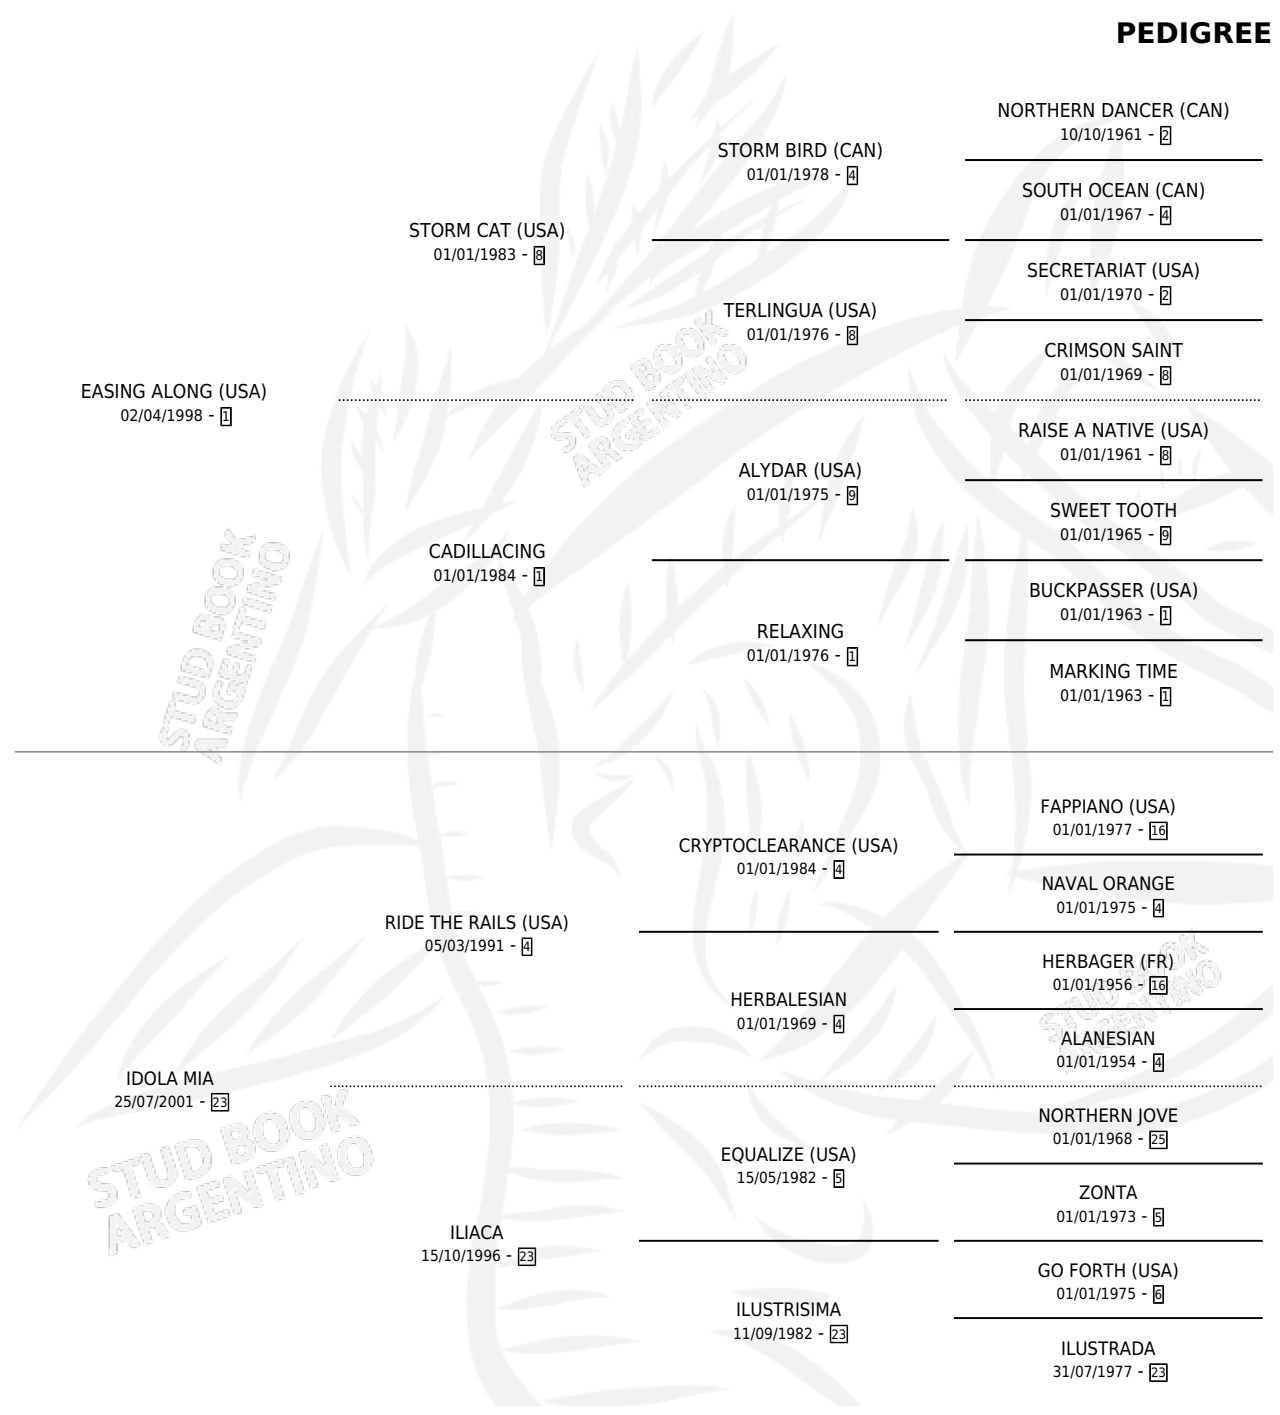

IL VINO

por **EASING ALONG (USA)** y **IDOLA MIA** por **RIDE THE RAILS (USA)**

Argentina · Macho · Zaino · SP · 25/10/2012
Familia 23-a · Volumen 41

ESTADO

TIPIFICACIÓN SANGUÍNEA	X
TIPIFICACIÓN POR ADN	✓
PASAPORTE	✓
IDENTIFICACIÓN POR MICROCHIP	✓
REPRODUCTOR	X

Lugar de nacimiento: Pozo de Luna

Criador: Haras Cachagua S.A. y Haras Pozo De Luna S.A.

PEDIGREE

CAMPAÑA

Solo carreras oficiales de Argentina

POR EDAD

EDAD	CC	1°	2°	3°	4°	5°	NP	CLC	CLG	CLCG1	CLGG1	IMPORTE	GANANCIA / CC
2 AÑOS	5	0	1	1	1	1	1	0	0	0	0	\$77,500	\$15,500
3 AÑOS	9	2	3	0	2	0	2	0	0	0	0	\$366,350	\$40,706
4 AÑOS	13	1	5	2	2	0	3	0	0	0	0	\$322,893	\$24,838
5 AÑOS	1	0	0	0	0	0	1	0	0	0	0	\$2,662	\$2,662
TOTALES	28	3	9	3	5	1	7	0	0	0	0	\$769,405	\$27,479
%		10.7%	32.1%	10.7%	17.9%	3.6%	25.0%	0.0%	0.0%	0.0%	0.0%		