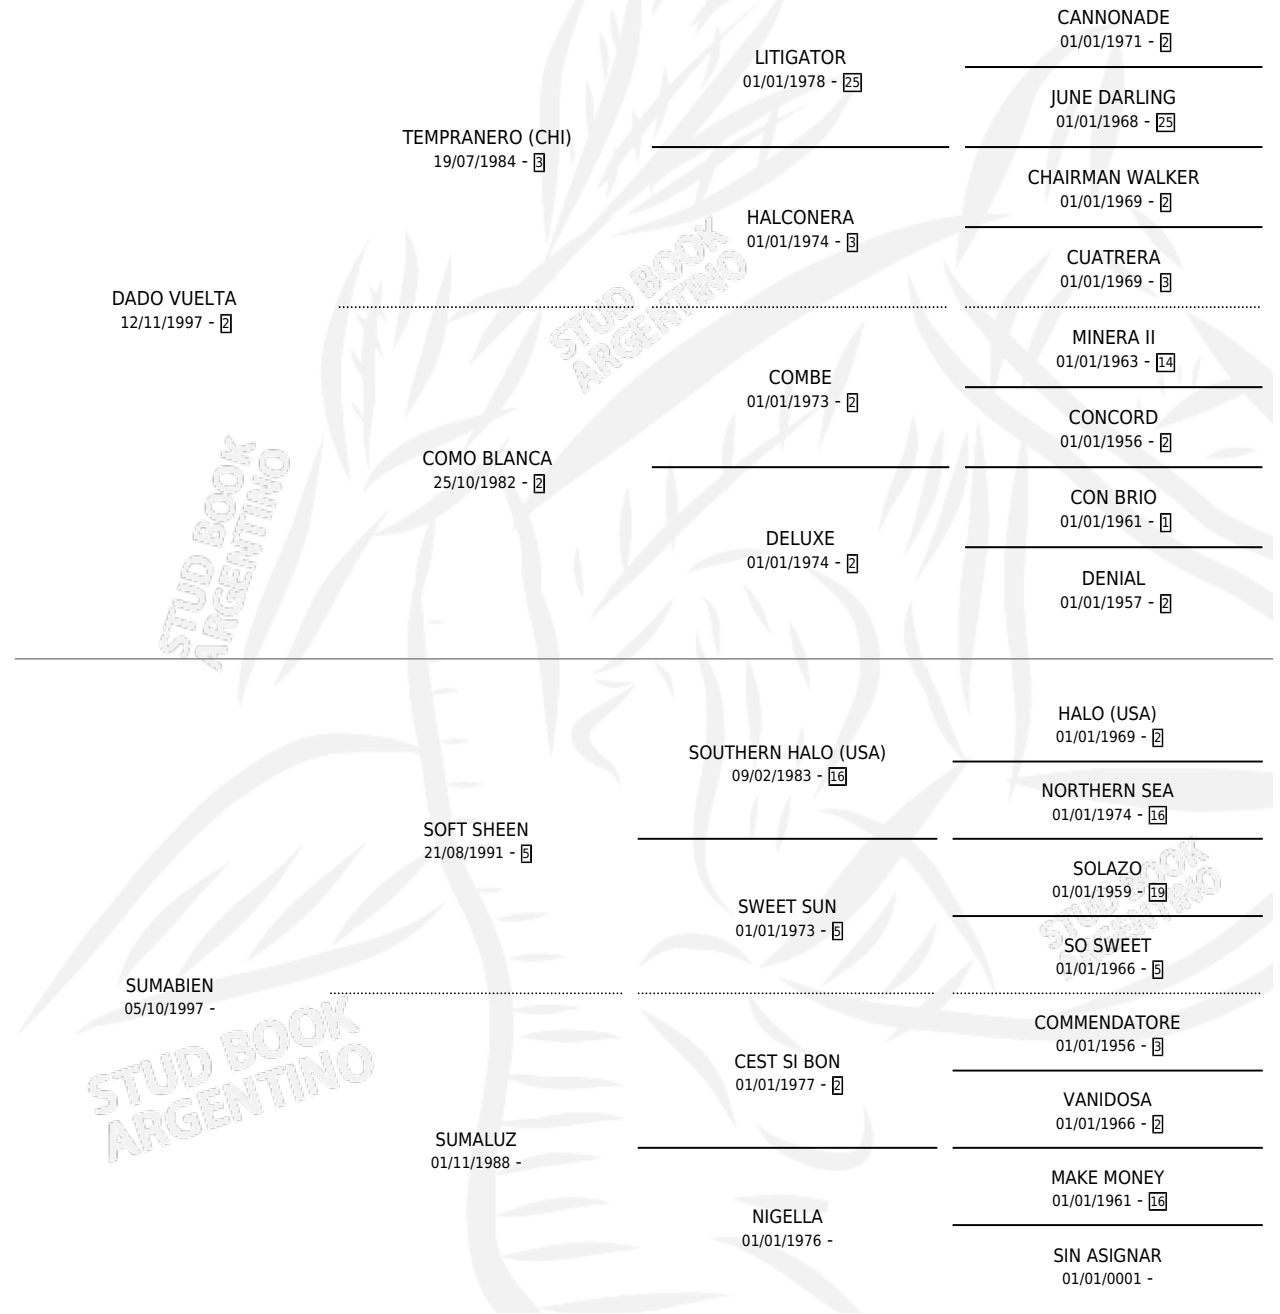

SUMADADO

por DADO VUELTA y SUMABIEN por SOFT SHEEN

Argentina · Macho · Zaino · SP · 11/11/2012
Familia · Volumen 41

ESTADO

TIPIFICACIÓN SANGUÍNEA	X
TIPIFICACIÓN POR ADN	✓
PASAPORTE	✓
IDENTIFICACIÓN POR MICROCHIP	✓
REPRODUCTOR	X

Lugar de nacimiento: Las Dos Hermanas

Criador: Sin dato

PEDIGREE

SUMADADO

Datos oficiales del Stud Book Argentino

Documento generado el 05/05/2026

studbook.org.ar