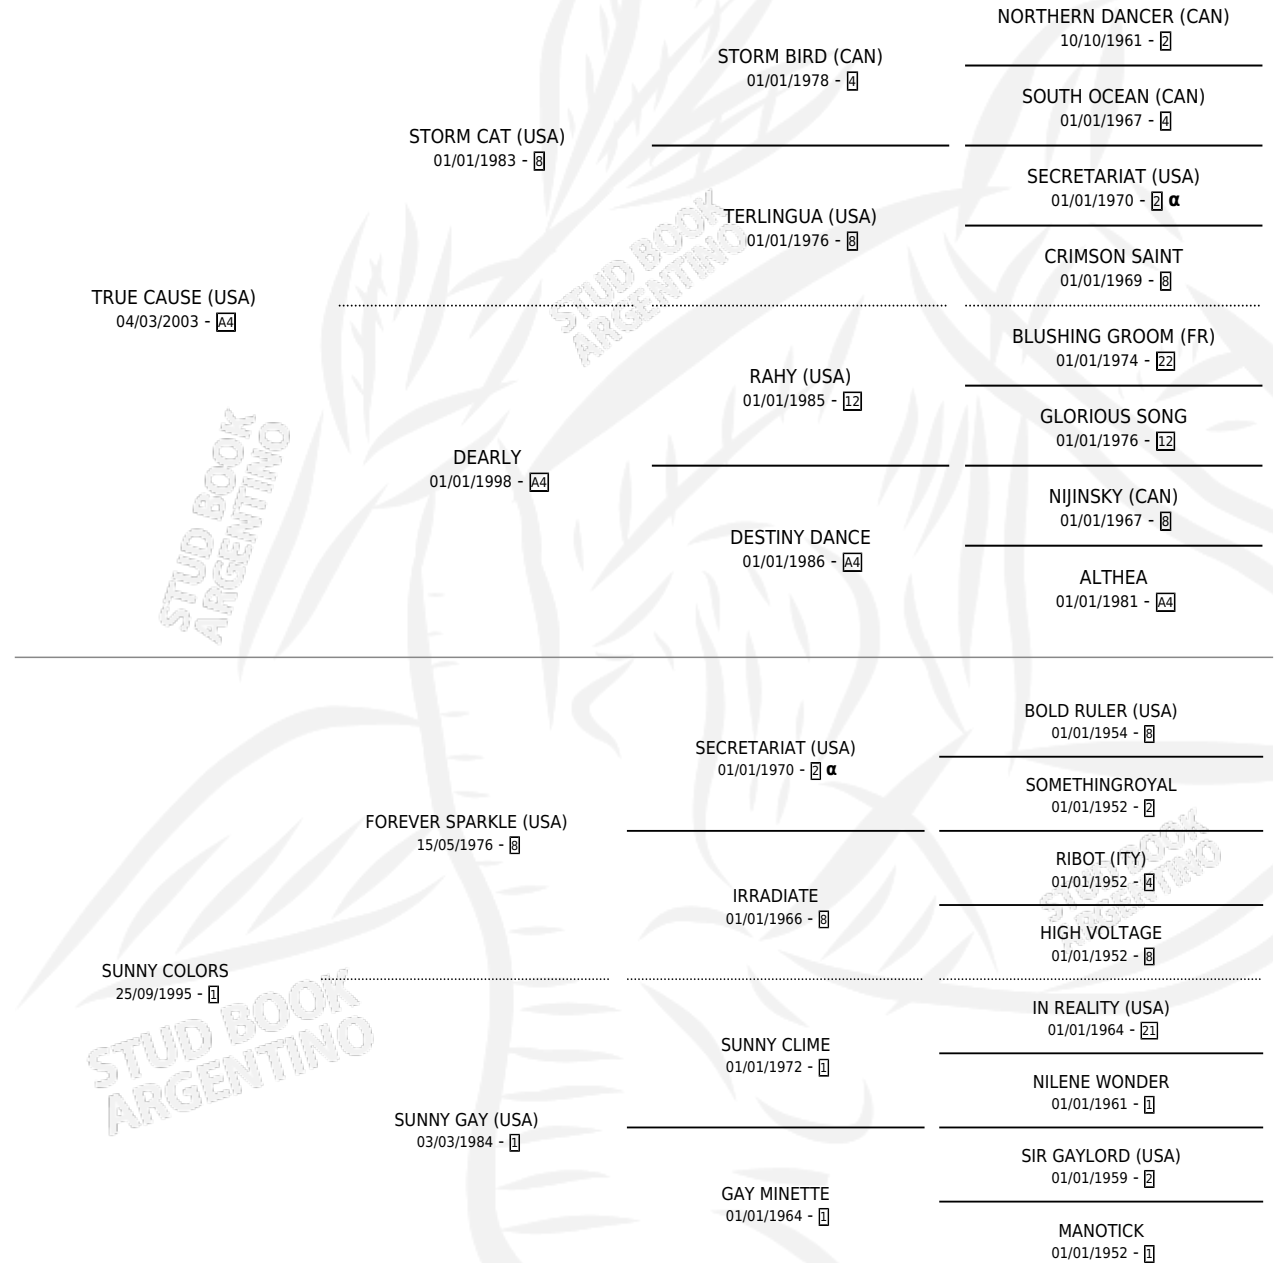

SUNSHINE CAUSE

por **TRUE CAUSE (USA)** y **SUNNY COLORS** por **FOREVER SPARKLE (USA)**

Argentina · Macho · Alazan · SP · 21/10/2012
Familia 1-p · Volumen 41

ESTADO

TIPIFICACIÓN SANGUÍNEA	X
TIPIFICACIÓN POR ADN	✓
PASAPORTE	✓
IDENTIFICACIÓN POR MICROCHIP	✓
REPRODUCTOR	X

Lugar de nacimiento: Rancho Lujan
Criador: Rancho Lujan

PEDIGREE

INBREEDING : α

SUNSHINE CAUSE

Datos oficiales del Stud Book Argentino

Documento generado el 09/06/2026

studbook.org.ar