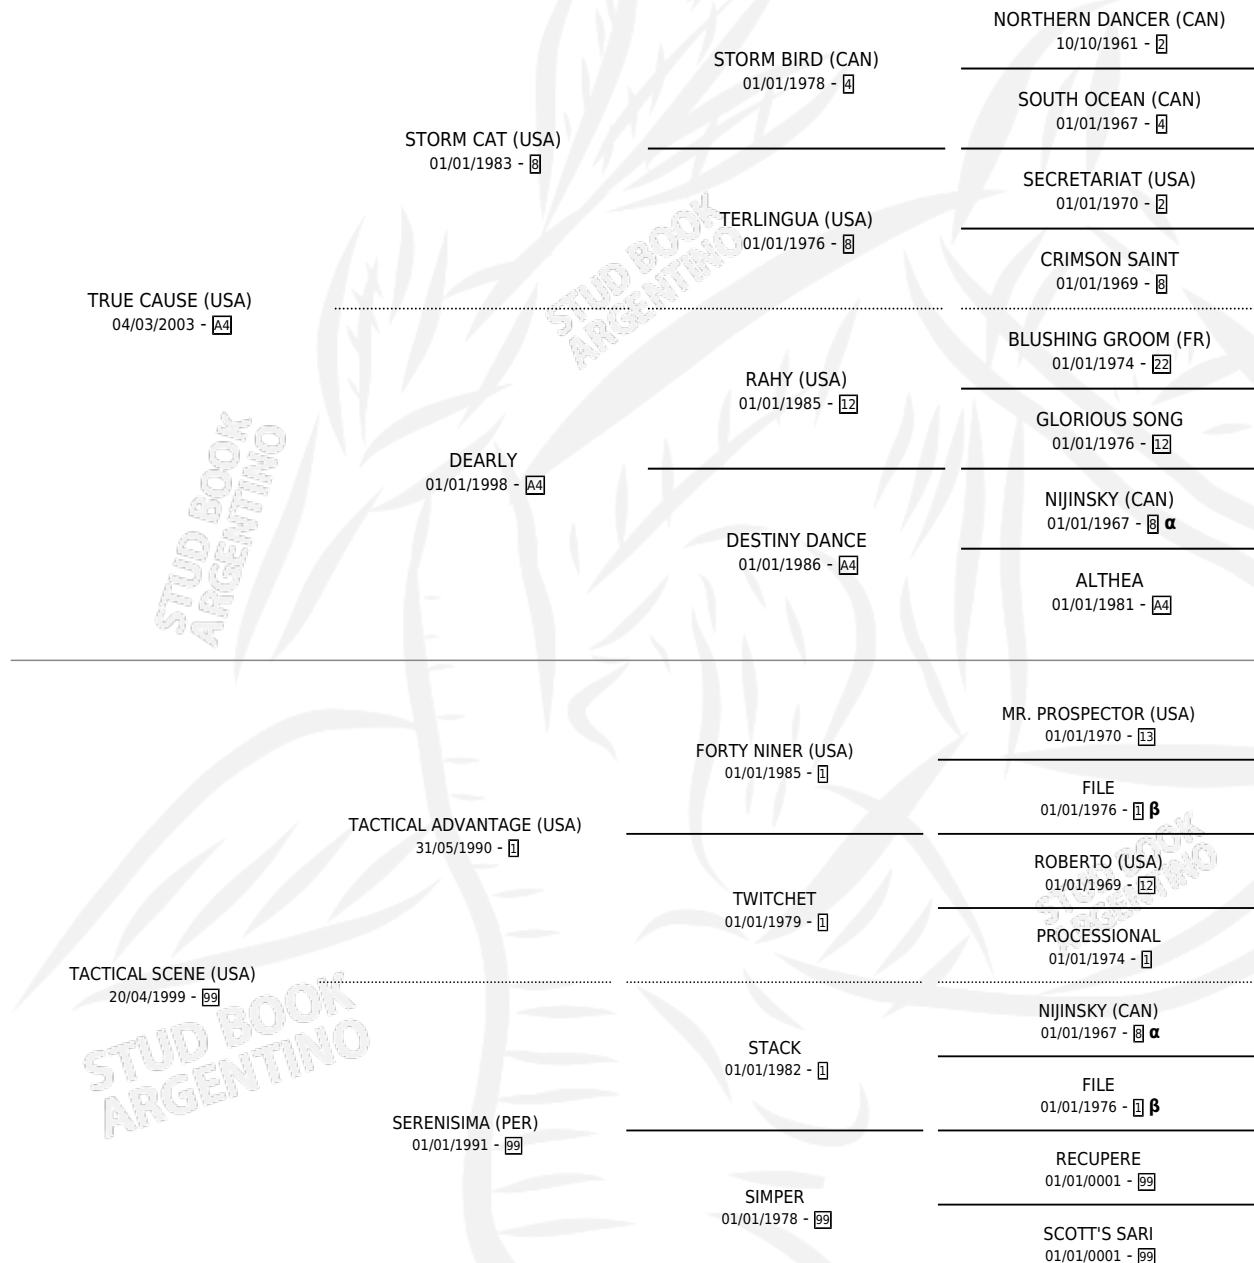

# TACTICAL CAUSE

por TRUE CAUSE (USA) y TACTICAL SCENE (USA) por  
TACTICAL ADVANTAGE (USA)

Argentina · Hembra · Alazan · SP · 20/10/2012  
Familia 99 · Volumen 41

## ESTADO

TIPIFICACIÓN SANGUÍNEA	X
TIPIFICACIÓN POR ADN	✓
PASAPORTE	✓
IDENTIFICACIÓN POR MICROCHIP	✓
REPRODUCTOR	✓

**Lugar de nacimiento:** Rancho Lujan  
**Criador:** Rancho Lujan

## PEDIGREE

INBREEDING :  $\alpha, \beta$

Placés en La Plata en 5 carreras disputadas.

POR DISTANCIA

HIPODROMO	CC	1°	2°	3°	4°	5°	NP	CLC	CLG	CLCG1	CLGG1	IMPORTE
<b>LA PLATA</b>	4	0	1	0	0	1	2	0	0	0	0	\$43,200
1000 MTS	4	0	1	0	0	1	2	0	0	0	0	\$43,200
<b>SAN ISIDRO</b>	1	0	0	0	0	0	1	0	0	0	0	\$0
1200 MTS	1	0	0	0	0	0	1	0	0	0	0	\$0