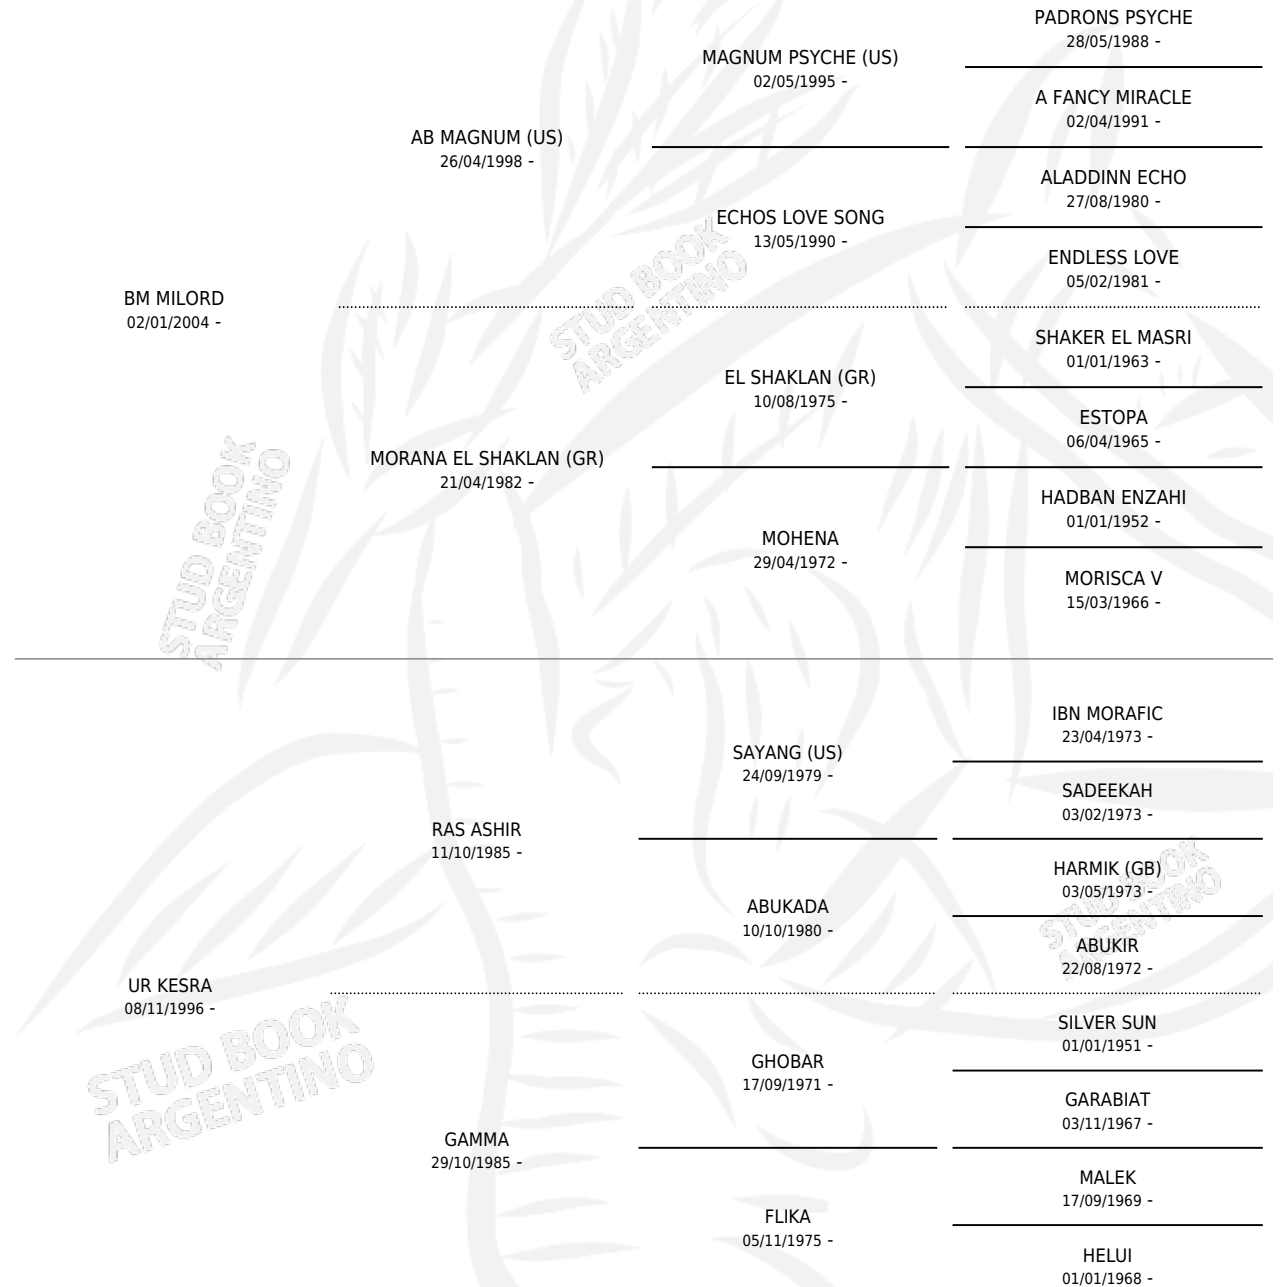

UR DEZFUL

por **BM MILORD** y **UR KESRA** por **RAS ASHIR**

Argentina · Macho · Alazan · AP · 03/11/2012
Familia · Volumen 41

ESTADO

TIPIFICACIÓN SANGUÍNEA	X
TIPIFICACIÓN POR ADN	X
PASAPORTE	X
IDENTIFICACIÓN POR MICROCHIP	X
REPRODUCTOR	X

Lugar de nacimiento: Cabra Corral

Criador: Cabra Corral

PEDIGREE