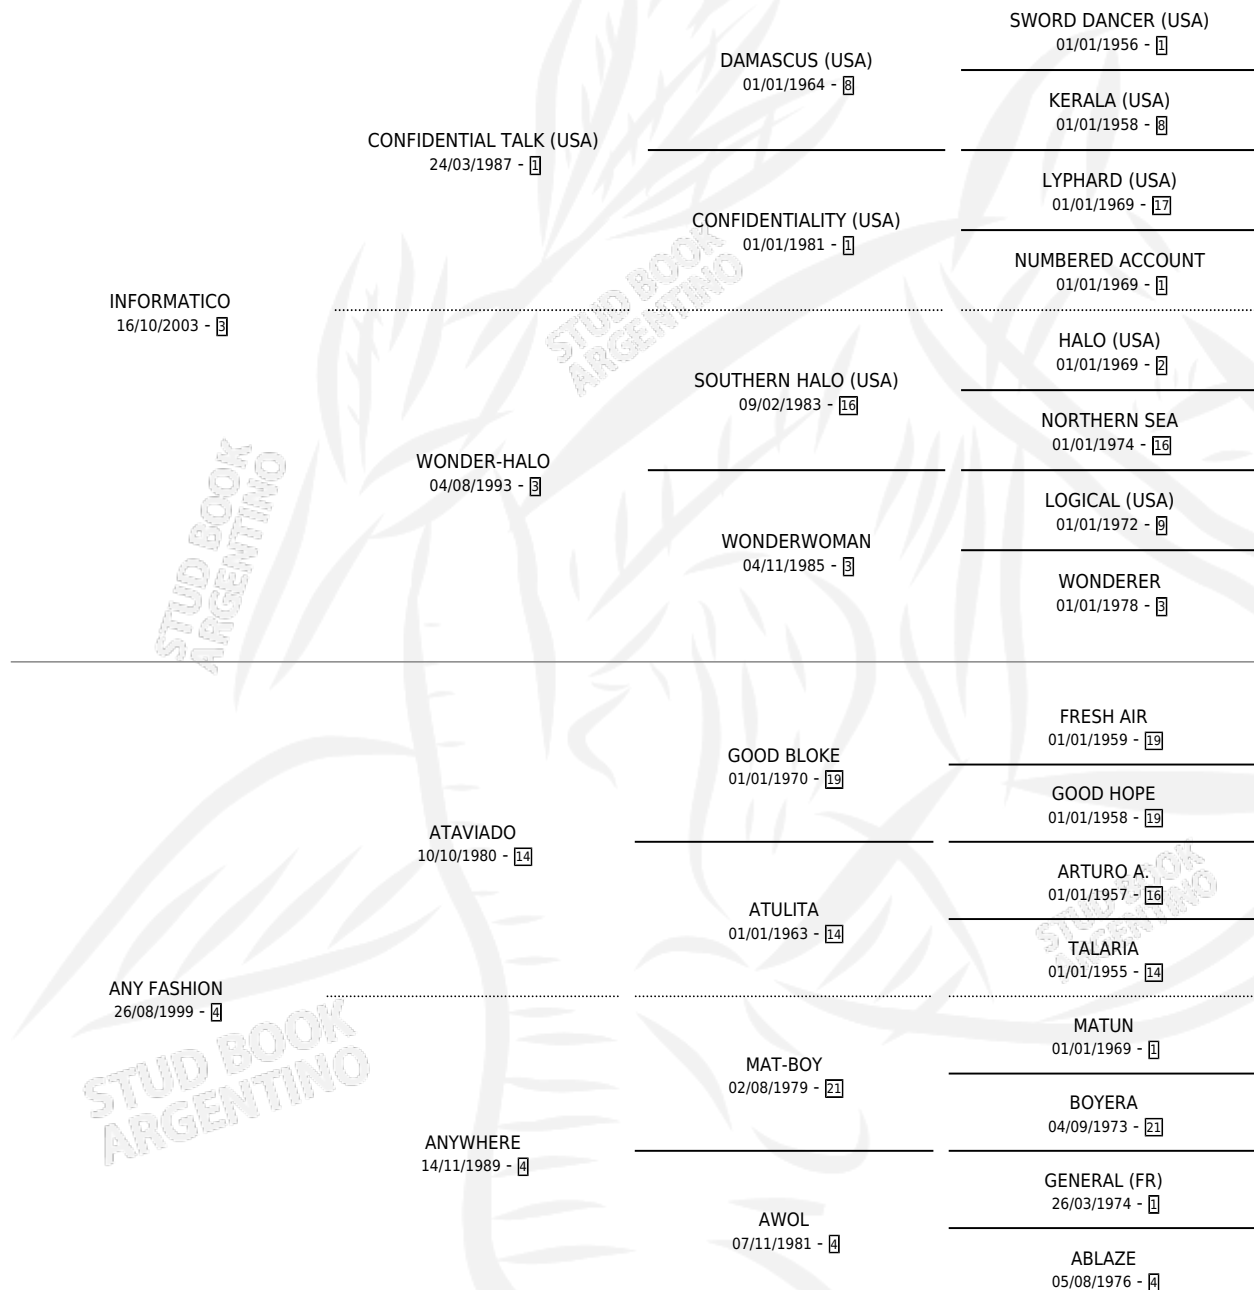

INFORMATICA FASHON

por INFORMATICO y ANY FASHION por ATAVIADO

Argentina · Hembra · Alazan · SP · 31/10/2012
Familia 4-c · Volumen 41

ESTADO

TIPIFICACIÓN SANGUÍNEA	X
TIPIFICACIÓN POR ADN	X
PASAPORTE	X
IDENTIFICACIÓN POR MICROCHIP	X
REPRODUCTOR	X

Lugar de nacimiento: Luna Negra

Criador: Luna Negra S.R.L.

PEDIGREE

INFORMATICA FASHON

Datos oficiales del Stud Book Argentino

Documento generado el 02/05/2026

studbook.org.ar