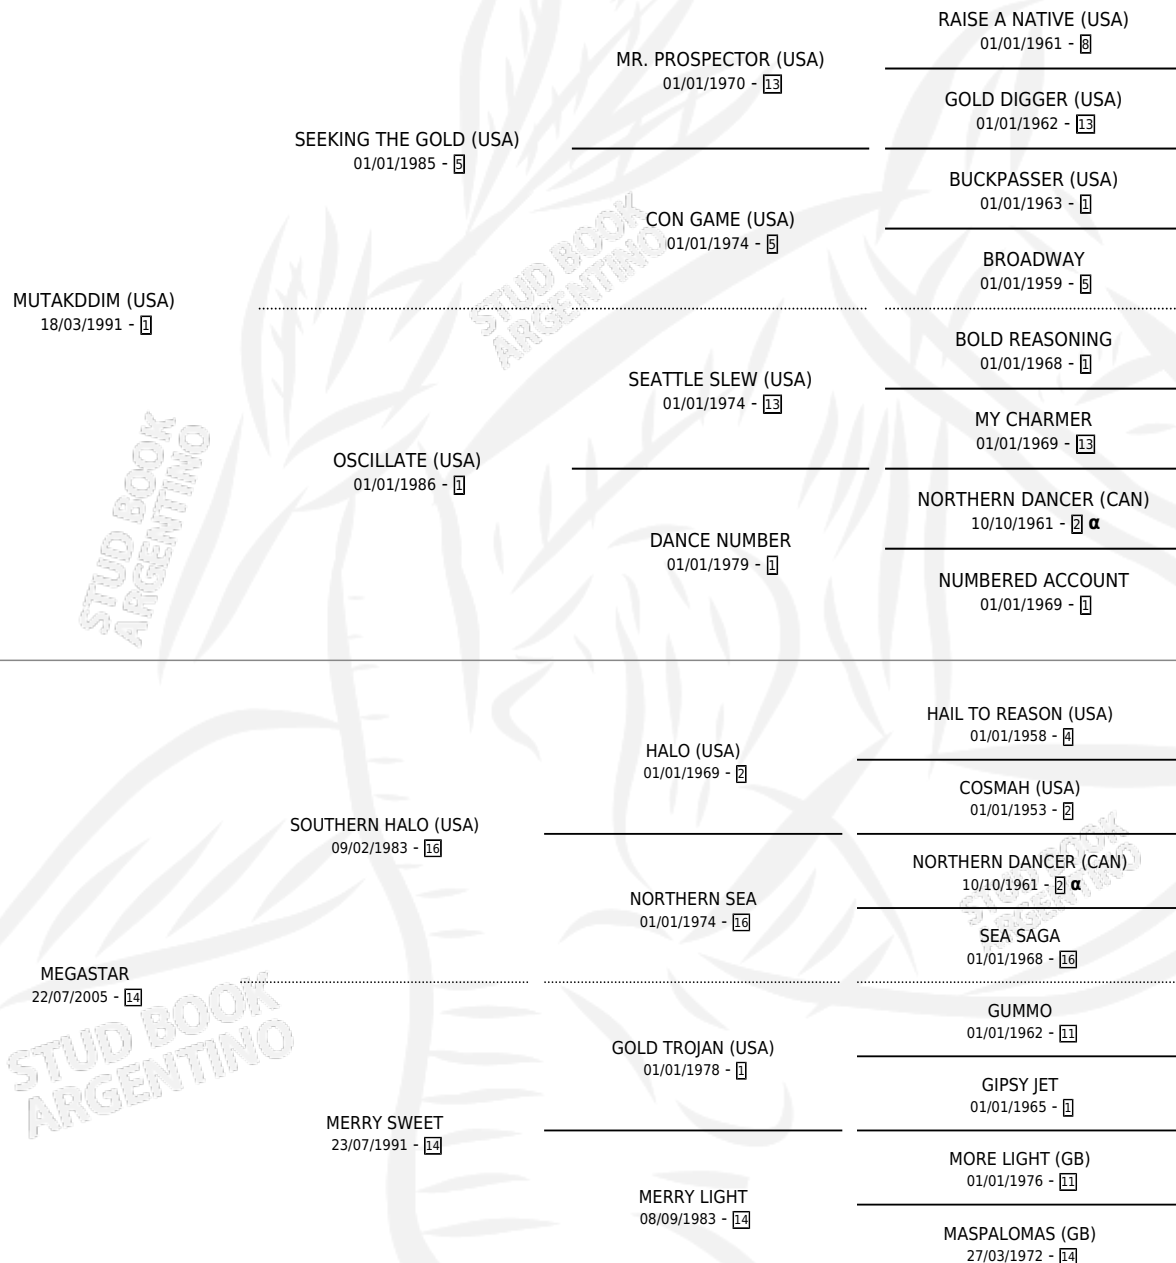

MEGGIE

por **MUTAKDDIM (USA)** y **MEGASTAR** por **SOUTHERN HALO (USA)**

Argentina · Hembra · Alazan · SP · 19/10/2012
Familia 14-c · Volumen 41

ESTADO

TIPIFICACIÓN SANGUÍNEA	X
TIPIFICACIÓN POR ADN	✓
PASAPORTE	✓
IDENTIFICACIÓN POR MICROCHIP	✓
REPRODUCTOR	✓

Lugar de nacimiento: La Quebrada
Criador: La Quebrada

~

HIJOS

	MACHOS	HEMBRAS
6 NACIERON	2	4
3 CORRIERON	2	1
2 GANARON	2	0
0 GANADORES CL	0 GANADORES GR	0 GANADORES G1

PEDIGREE

INBREEDING : α

CAMPAÑA

Solo carreras oficiales de Argentina