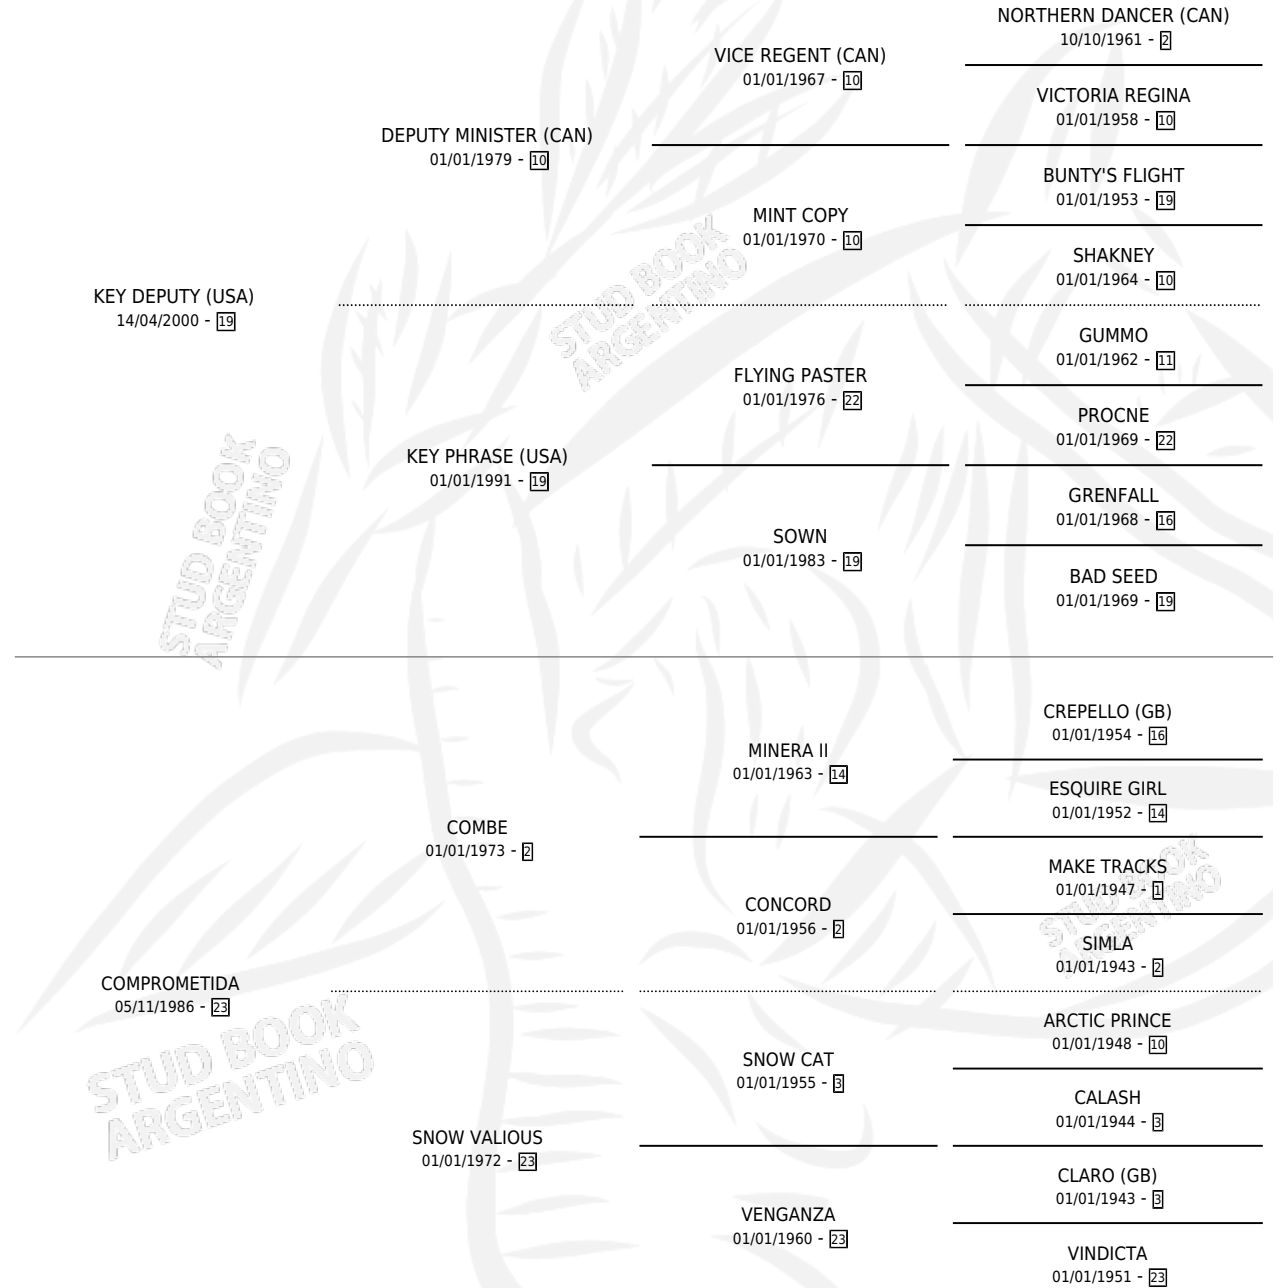

COMPROMETEDOR KEY

por KEY DEPUTY (USA) y COMPROMETIDA por COMBE

Argentina · Macho · Alazan · SP · 19/11/2012
Familia 23-a · Volumen 41

ESTADO

TIPIFICACIÓN SANGUÍNEA	X
TIPIFICACIÓN POR ADN	✓
PASAPORTE	✓
IDENTIFICACIÓN POR MICROCHIP	✓
REPRODUCTOR	X

Lugar de nacimiento: El Alfalar

Criador: El Alfalar

PEDIGREE

CAMPAÑA

Solo carreras oficiales de Argentina

POR EDAD

EDAD	CC	1°	2°	3°	4°	5°	NP	CLC	CLG	CLCG1	CLGG1	IMPORTE	GANANCIA / CC
2 AÑOS	3	0	0	0	0	0	3	0	0	0	0	\$0	\$0
3 AÑOS	1	1	0	0	0	0	0	0	0	0	0	\$42,000	\$42,000
TOTALES	4	1	0	0	0	0	3	0	0	0	0	\$42,000	\$10,500
%		25.0%	0.0%	0.0%	0.0%	0.0%	75.0%	0.0%	0.0%	0.0%	0.0%		