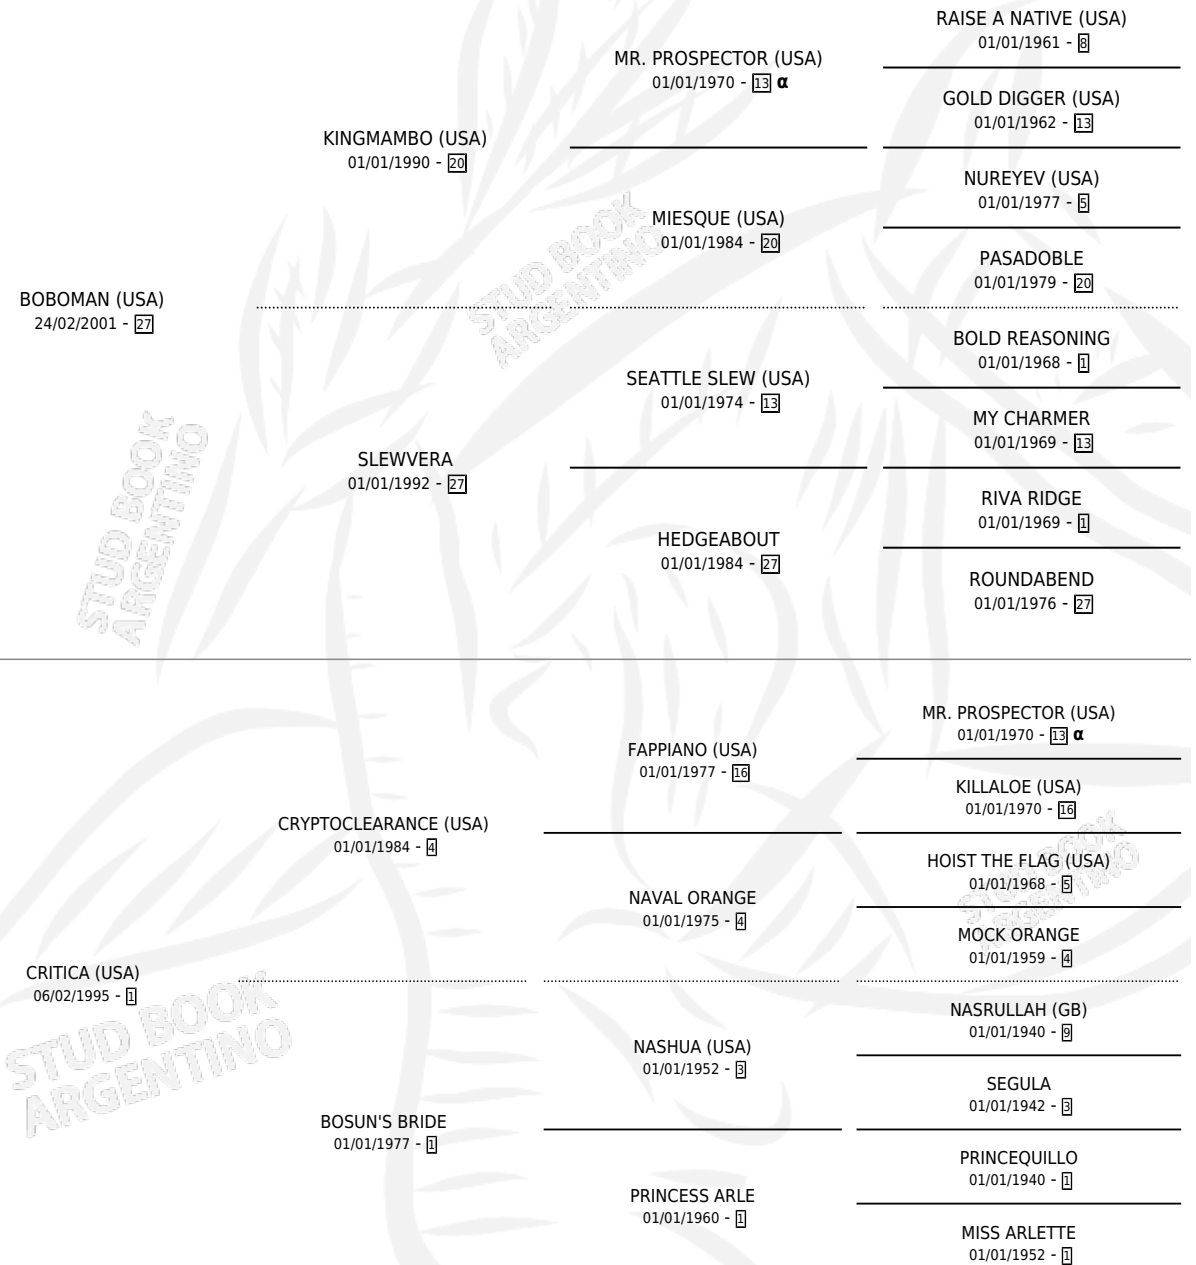

CRYPTO MAN

por **BOBOMAN (USA)** y **CRITICA (USA)** por
CRYPTOCLEARANCE (USA)

Argentina · Macho · Zaino · SP · 14/11/2012
Familia 1 · Volumen 41

ESTADO

TIPIFICACIÓN SANGUÍNEA	X
TIPIFICACIÓN POR ADN	✓
PASAPORTE	✓
IDENTIFICACIÓN POR MICROCHIP	✓
REPRODUCTOR	X

Lugar de nacimiento: Rancho Lujan
Criador: Rancho Lujan

PEDIGREE

INBREEDING : α