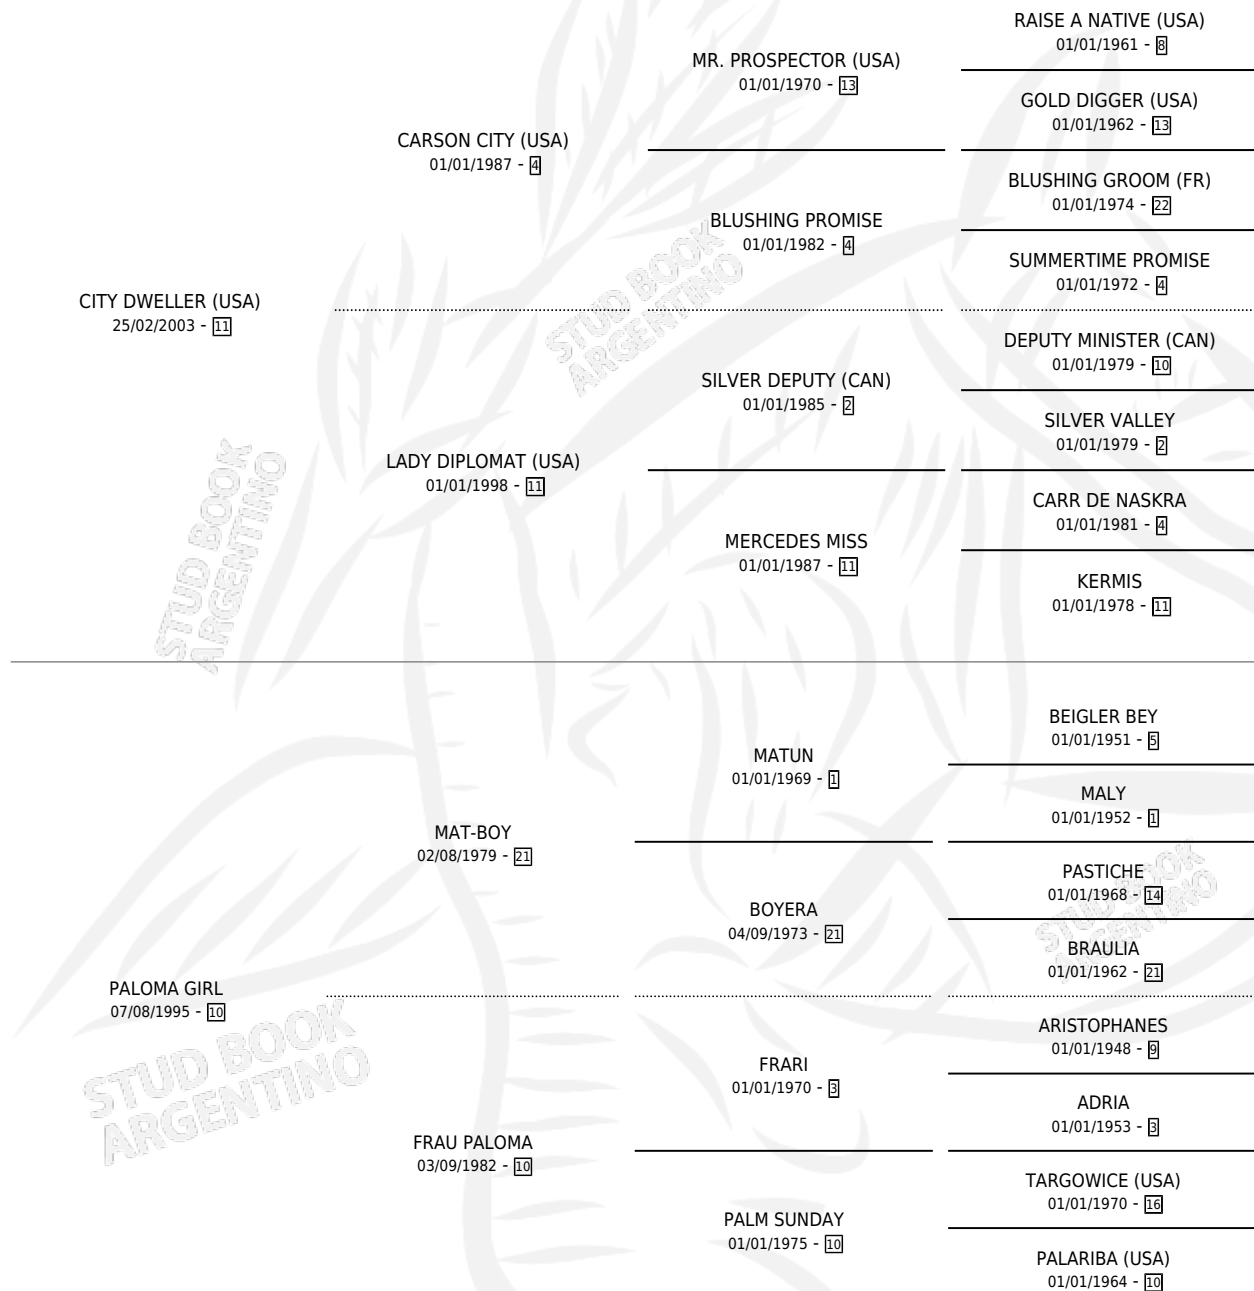

VIVE PALOMO

por CITY DWELLER (USA) y PALOMA GIRL por MAT-BOY

Argentina · Macho · Alazan · SP · 24/10/2012
Familia 10-b · Volumen 41

ESTADO

TIPIFICACIÓN SANGUÍNEA	X
TIPIFICACIÓN POR ADN	✓
PASAPORTE	✓
IDENTIFICACIÓN POR MICROCHIP	✓
REPRODUCTOR	X

Lugar de nacimiento: Vadarkblar

Criador: Vadarkblar

PEDIGREE