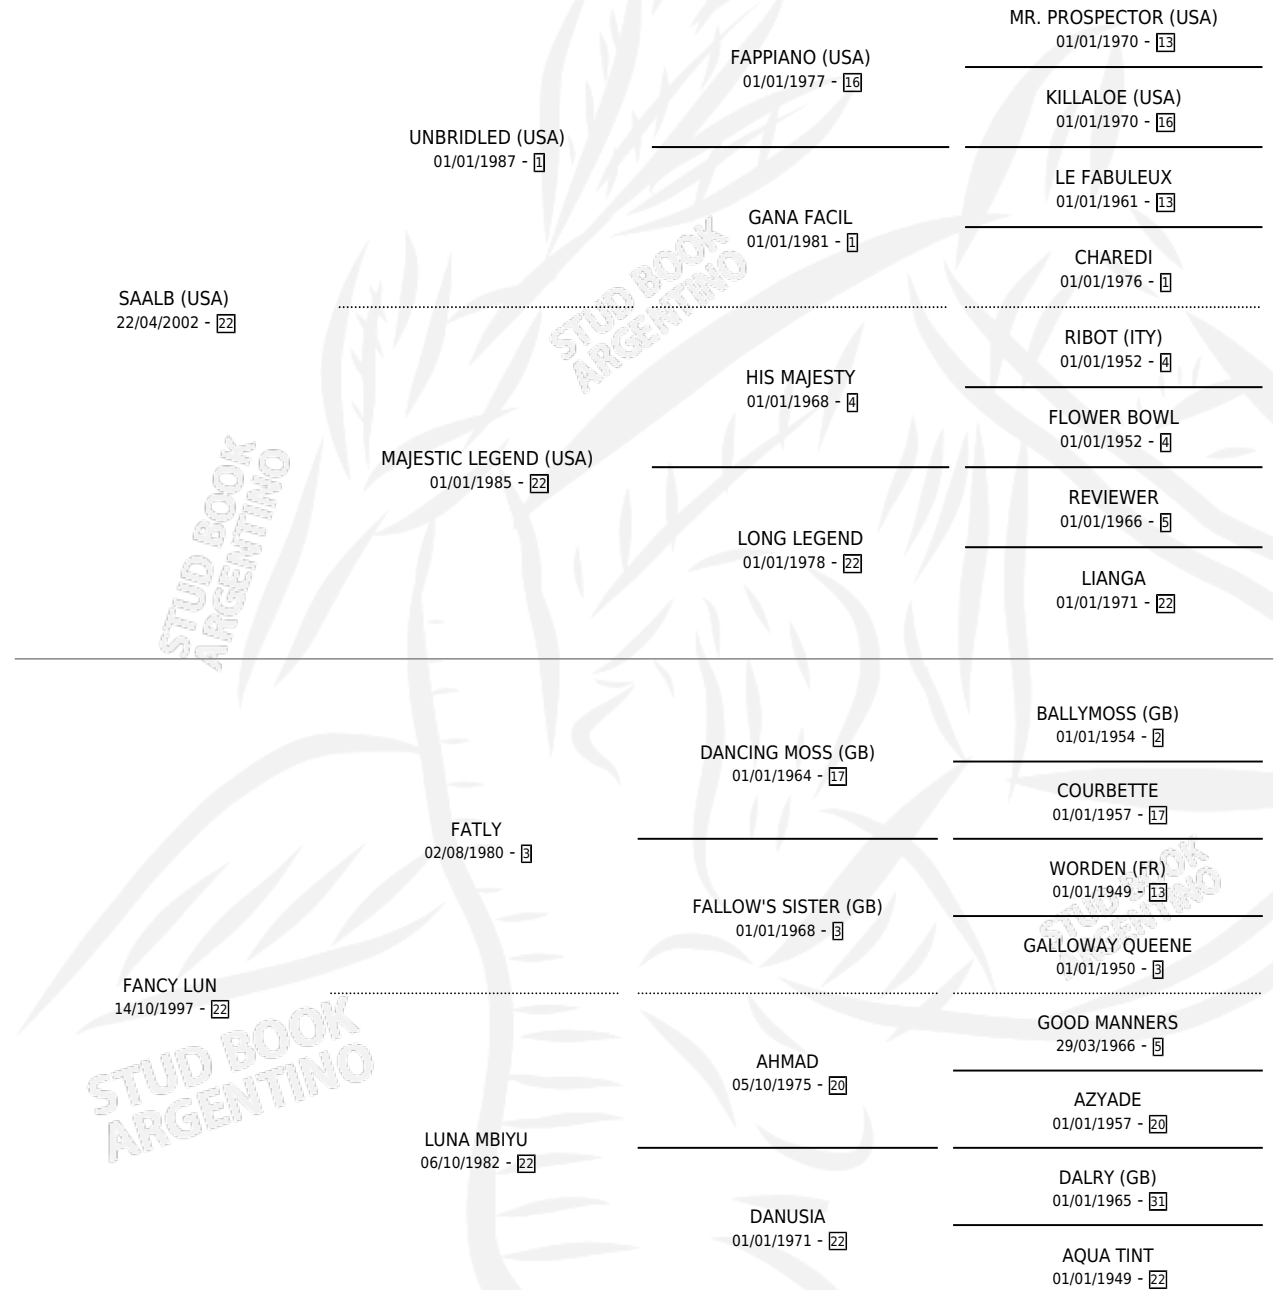

# SKY REVISION

por SAALB (USA) y FANCY LUN por FATLY

Argentina · Macho · Zaino Doradillo · SP · 27/10/2012  
Familia 22-a · Volumen 41

## ESTADO

TIPIFICACIÓN SANGUÍNEA	X
TIPIFICACIÓN POR ADN	✓
PASAPORTE	X
IDENTIFICACIÓN POR MICROCHIP	✓
REPRODUCTOR	X

**Lugar de nacimiento:** Los Prados

**Criador:** La Tana Del Lupo

## PEDIGREE