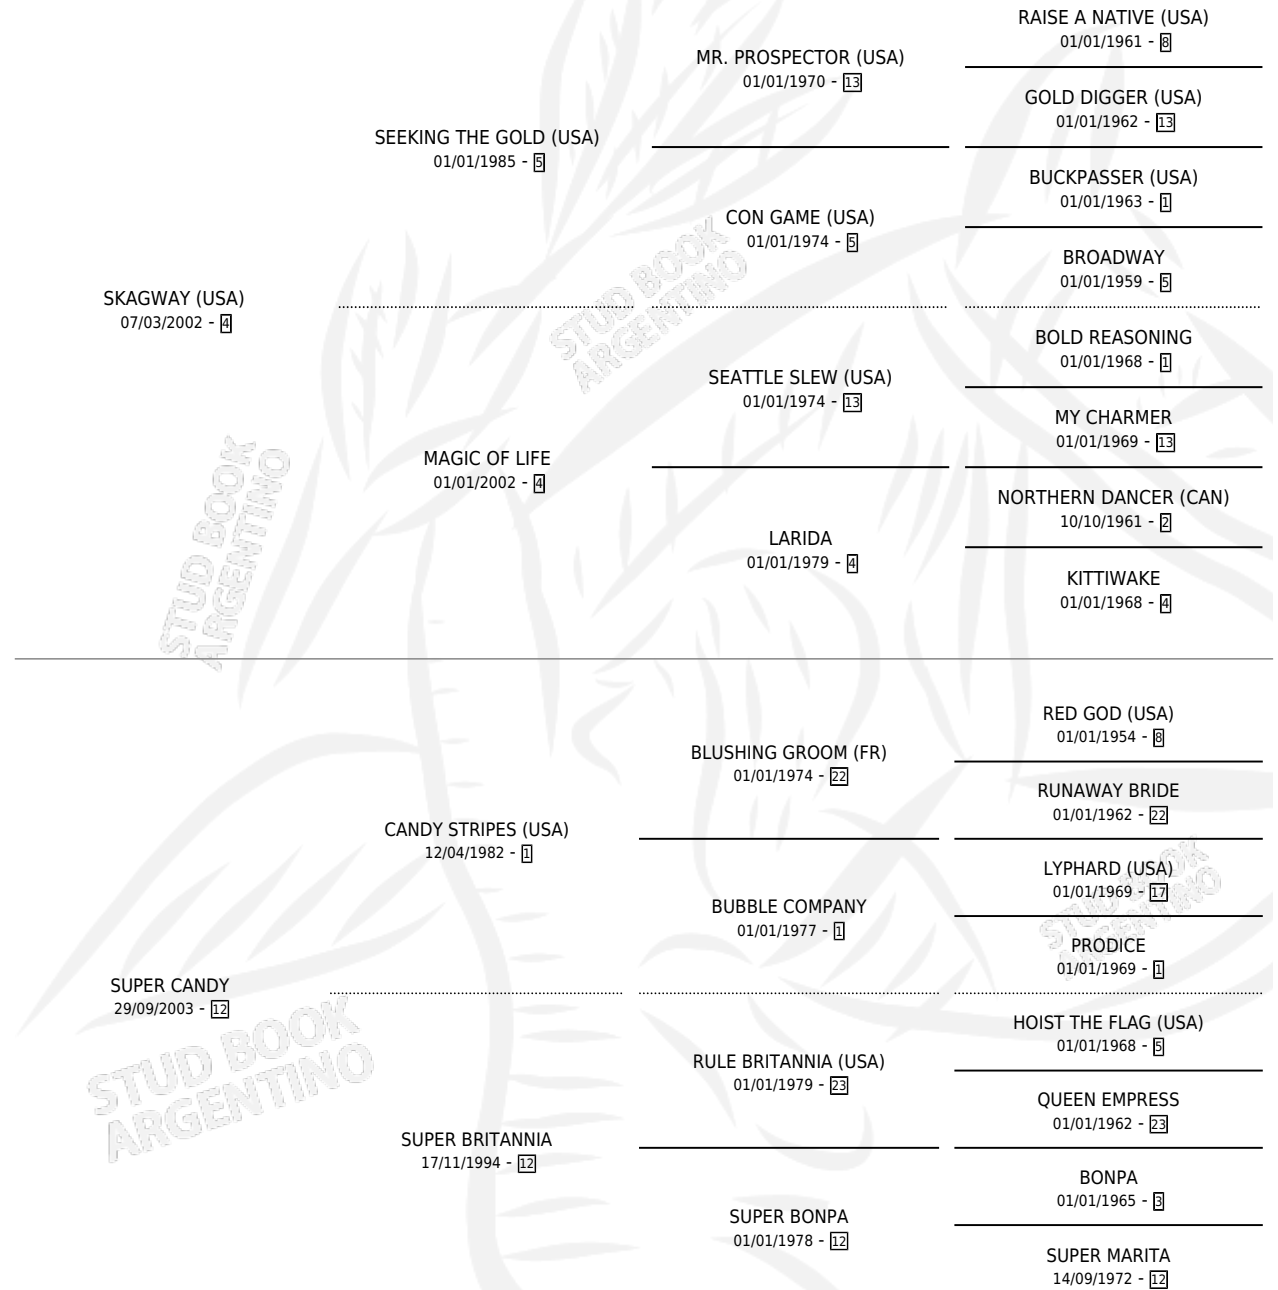

SKY REALITY

por SKAGWAY (USA) y SUPER CANDY por CANDY STRIPES (USA)

Argentina · Hembra · Alazan · SP · 22/10/2012
Familia 12 · Volumen 41

ESTADO

TIPIFICACIÓN SANGUÍNEA	X
TIPIFICACIÓN POR ADN	✓
PASAPORTE	X
IDENTIFICACIÓN POR MICROCHIP	✓
REPRODUCTOR	X

Lugar de nacimiento: Los Prados

Criador: Sin dato

PEDIGREE

SKY REALITY

Datos oficiales del Stud Book Argentino

Documento generado el 07/05/2026

studbook.org.ar