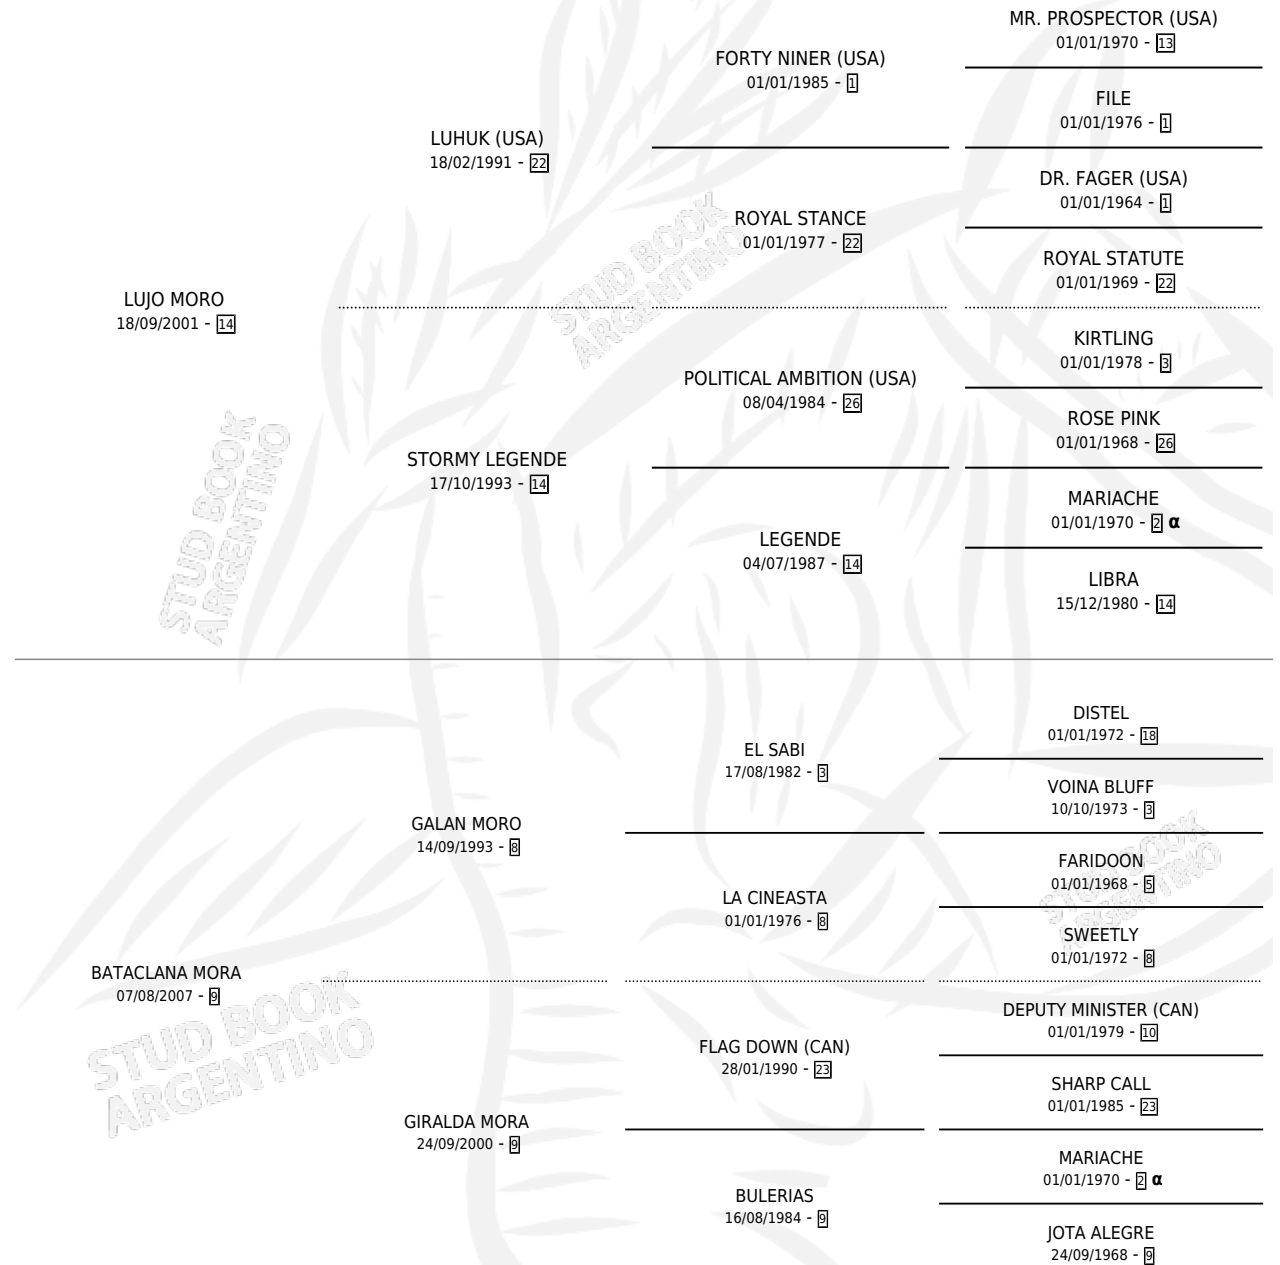

HERMOSA MELINA

por **LUJO MORO** y **BATACLANA MORA** por **GALAN MORO**

Argentina · Hembra · Zaino · SP · 09/10/2012
Familia 9-g · Volumen 41

ESTADO

TIPIFICACIÓN SANGUÍNEA	X
TIPIFICACIÓN POR ADN	✓
PASAPORTE	✓
IDENTIFICACIÓN POR MICROCHIP	✓
REPRODUCTOR	X

Lugar de nacimiento: Resistire

Criador: Juri Jose

PEDIGREE

INBREEDING : α