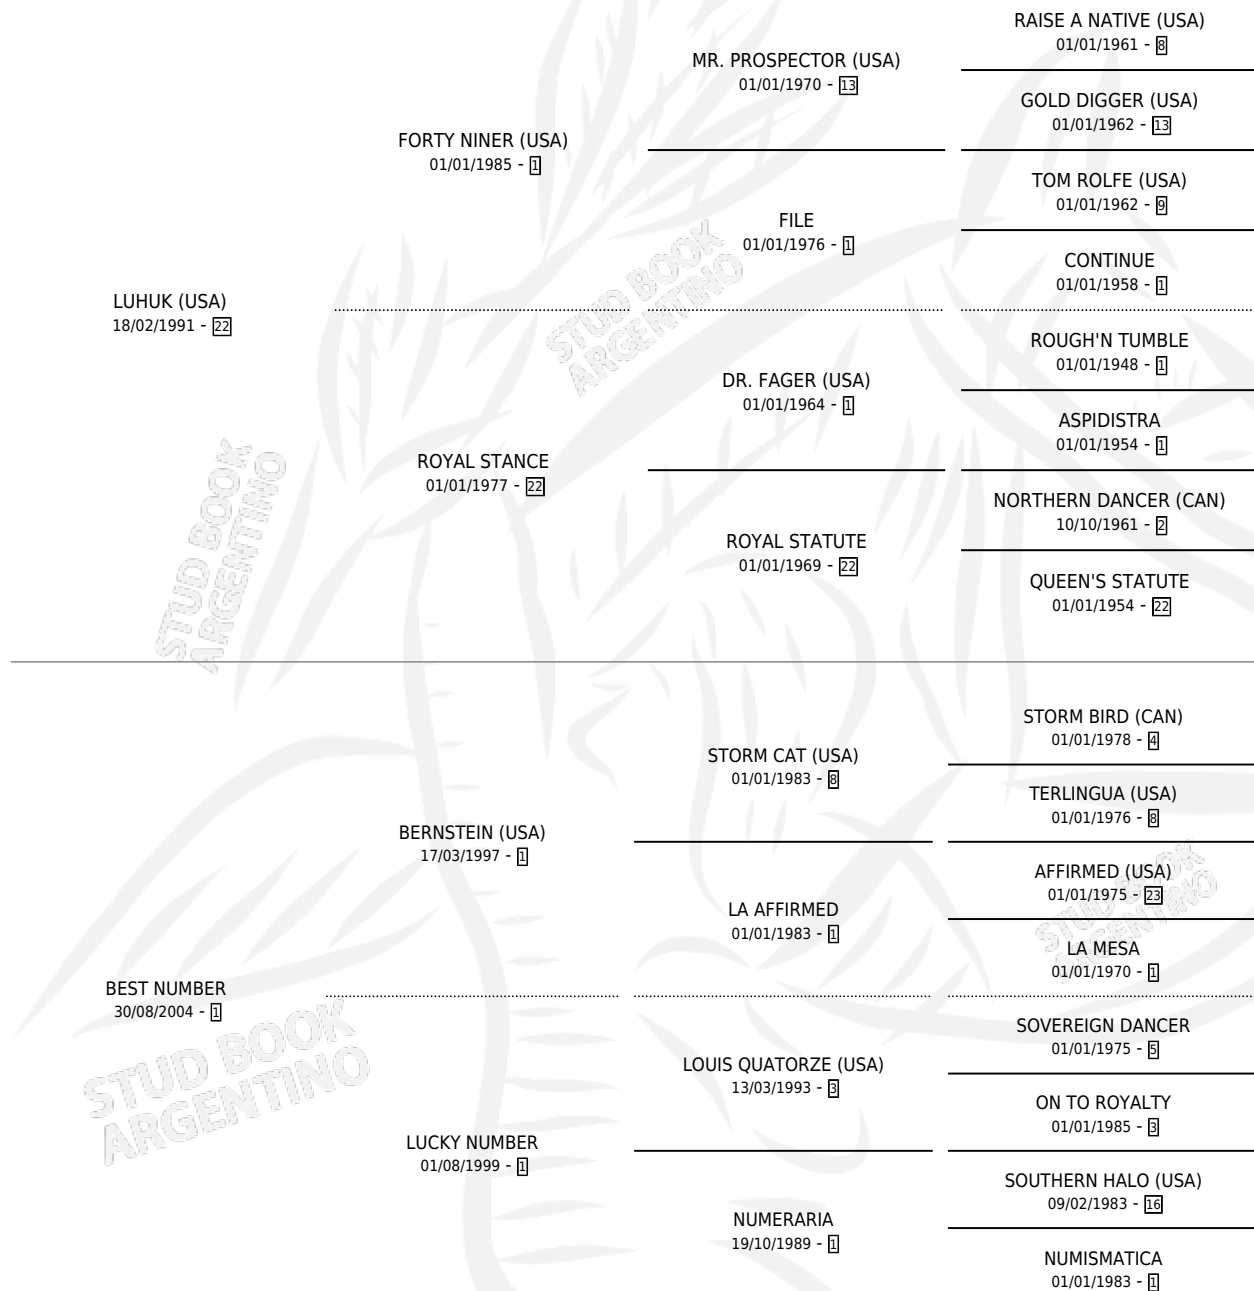

TWENTY CENTURY

por LUHUK (USA) y BEST NUMBER por BERNSTEIN (USA)

Argentina · Macho · Zaino · SP · 30/10/2012
Familia 1-m · Volumen 41

ESTADO

TIPIFICACIÓN SANGUÍNEA	X
TIPIFICACIÓN POR ADN	✓
PASAPORTE	✓
IDENTIFICACIÓN POR MICROCHIP	✓
REPRODUCTOR	X

Lugar de nacimiento: La Quebrada
Criador: La Quebrada

PEDIGREE

CAMPAÑA

Solo carreras oficiales de Argentina

POR EDAD

EDAD	CC	1°	2°	3°	4°	5°	NP	CLC	CLG	CLCG1	CLGG1	IMPORTE	GANANCIA / CC
3 AÑOS	1	0	0	0	0	0	1	0	0	0	0	\$0	\$0
4 AÑOS	1	0	0	0	0	0	1	0	0	0	0	\$0	\$0
5 AÑOS	5	0	0	0	0	0	5	0	0	0	0	\$0	\$0
6 AÑOS	1	0	0	0	0	0	1	0	0	0	0	\$0	\$0
TOTALES	8	0	0	0	0	0	8	0	0	0	0	\$0	\$0
%		0.0%	0.0%	0.0%	0.0%	0.0%	100%	0.0%	0.0%	0.0%	0.0%		