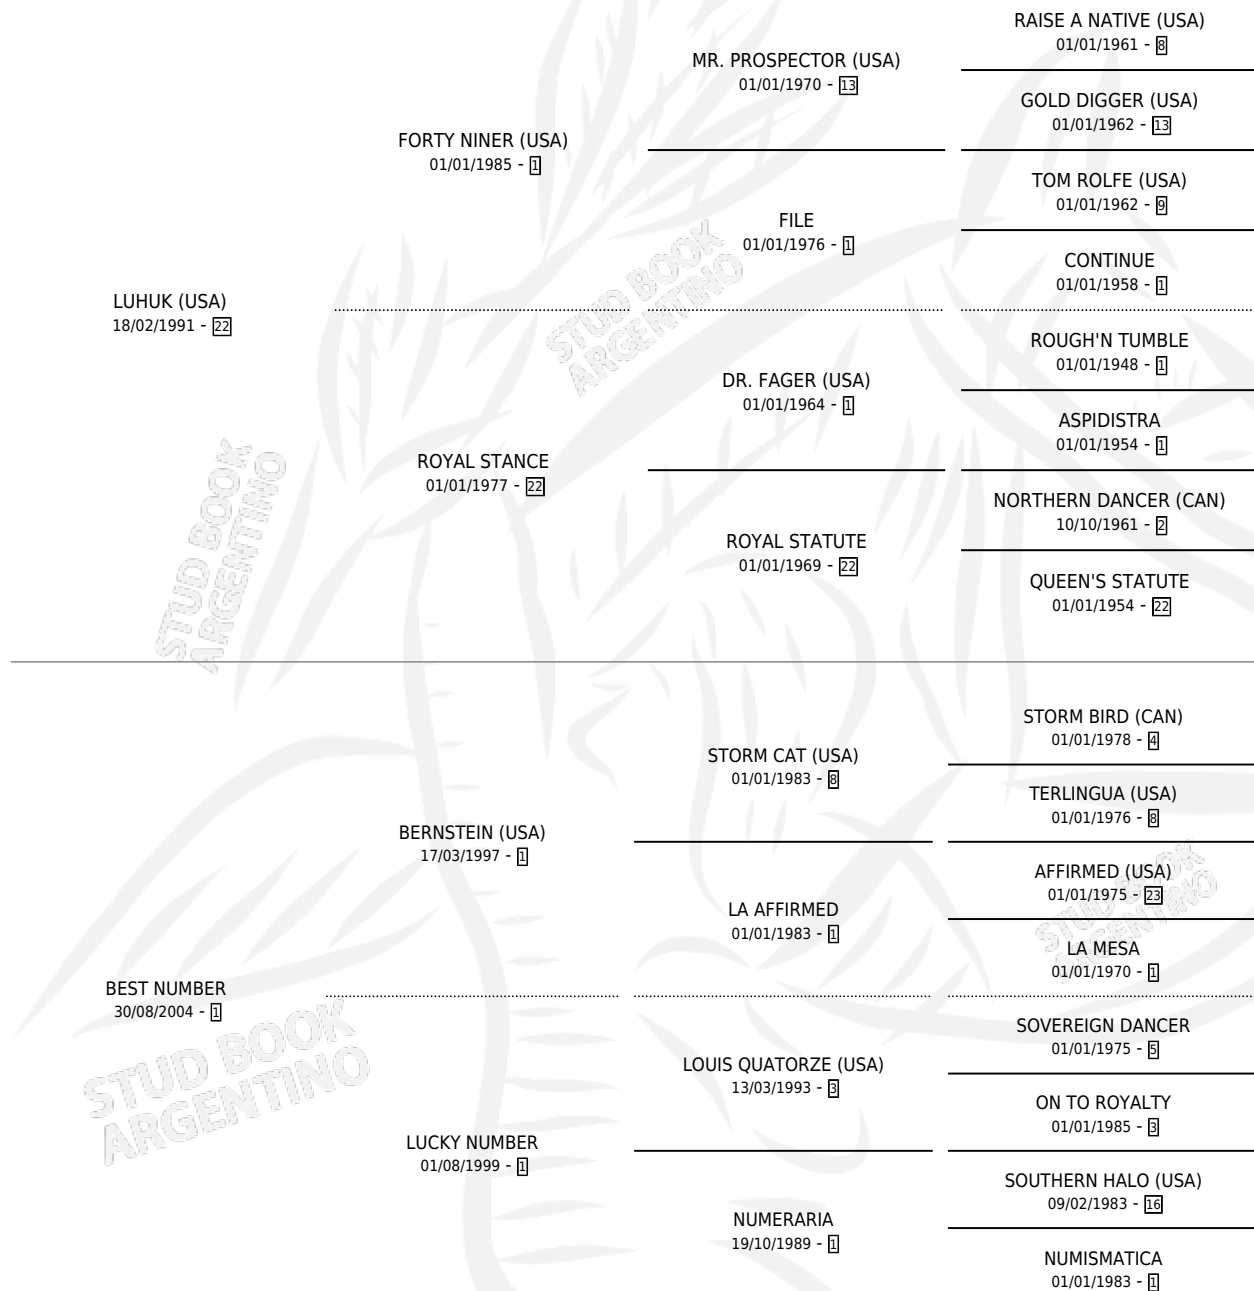

# TWENTY CENTURY

por LUHUK (USA) y BEST NUMBER por BERNSTEIN (USA)

Argentina · Macho · Zaino · SP · 30/10/2012  
Familia 1-m · Volumen 41

## ESTADO

TIPIFICACIÓN SANGUÍNEA	X
TIPIFICACIÓN POR ADN	✓
PASAPORTE	✓
IDENTIFICACIÓN POR MICROCHIP	✓
REPRODUCTOR	X

**Lugar de nacimiento:** La Quebrada  
**Criador:** La Quebrada