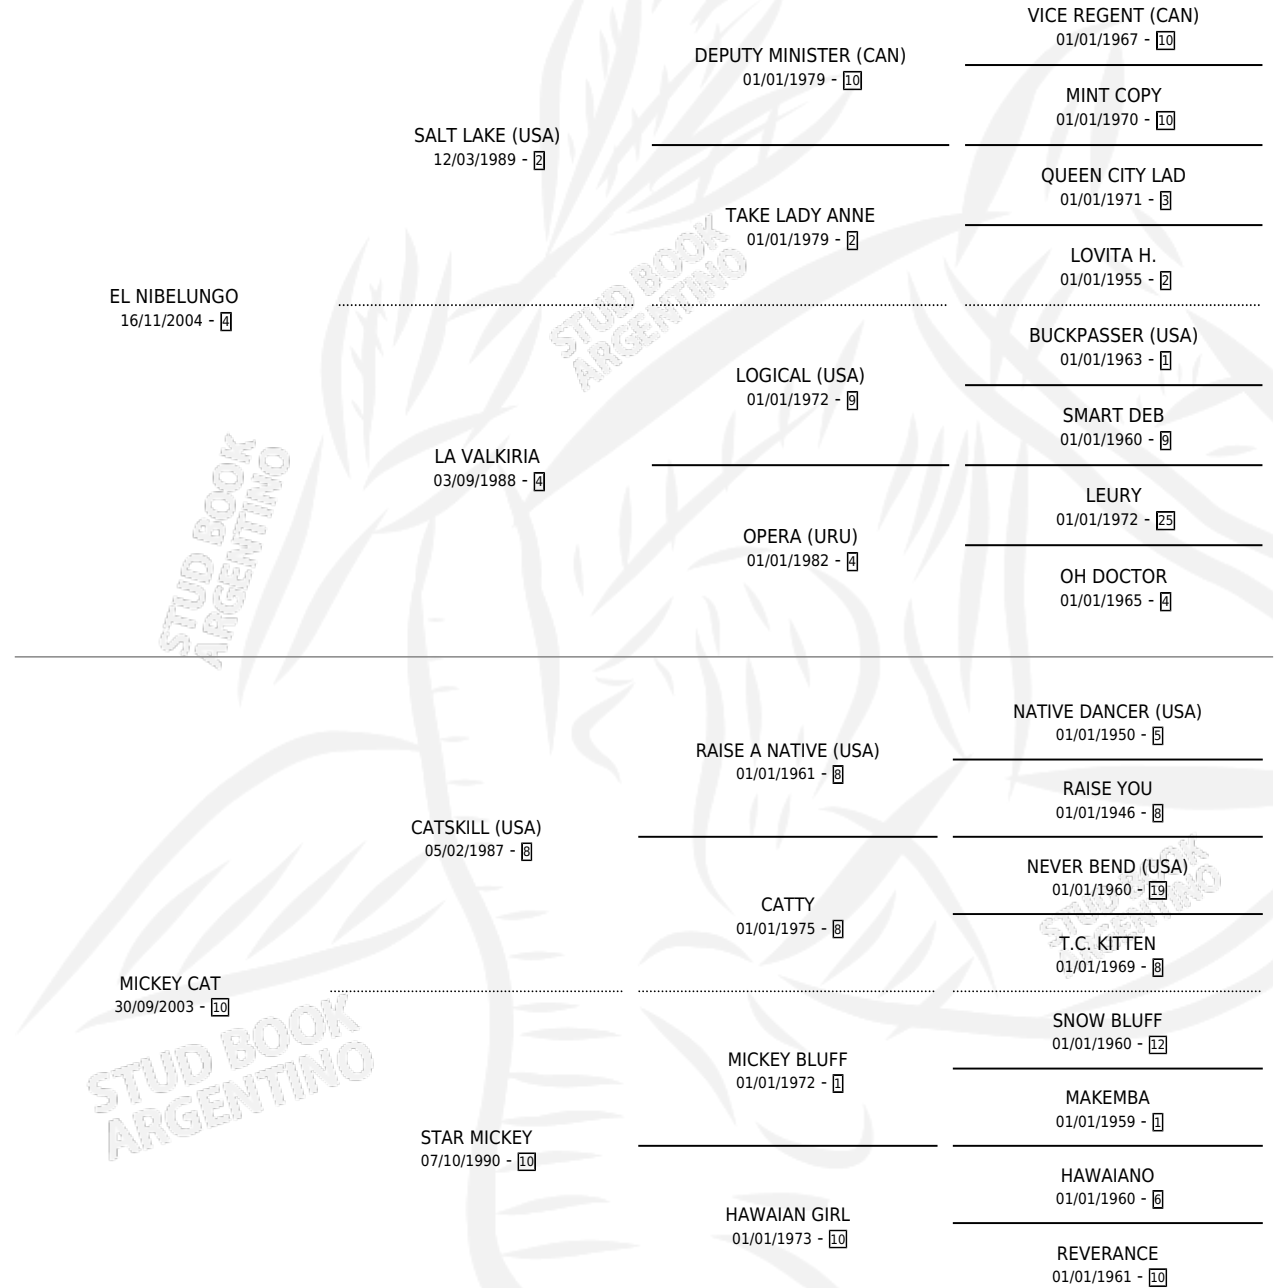

CHICA PALOMERA

por EL NIBELUNGO y MICKEY CAT por CATSKILL (USA)

Argentina · Hembra · Alazan · SP · 03/10/2012
Familia 10-d · Volumen 41

ESTADO

TIPIFICACIÓN SANGUÍNEA	X
TIPIFICACIÓN POR ADN	X
PASAPORTE	X
IDENTIFICACIÓN POR MICROCHIP	X
REPRODUCTOR	X

Lugar de nacimiento: Costa Del Rio

Criador: Pereyra Federico

PEDIGREE

CHICA PALOMERA

Datos oficiales del Stud Book Argentino

Documento generado el 14/05/2026

studbook.org.ar