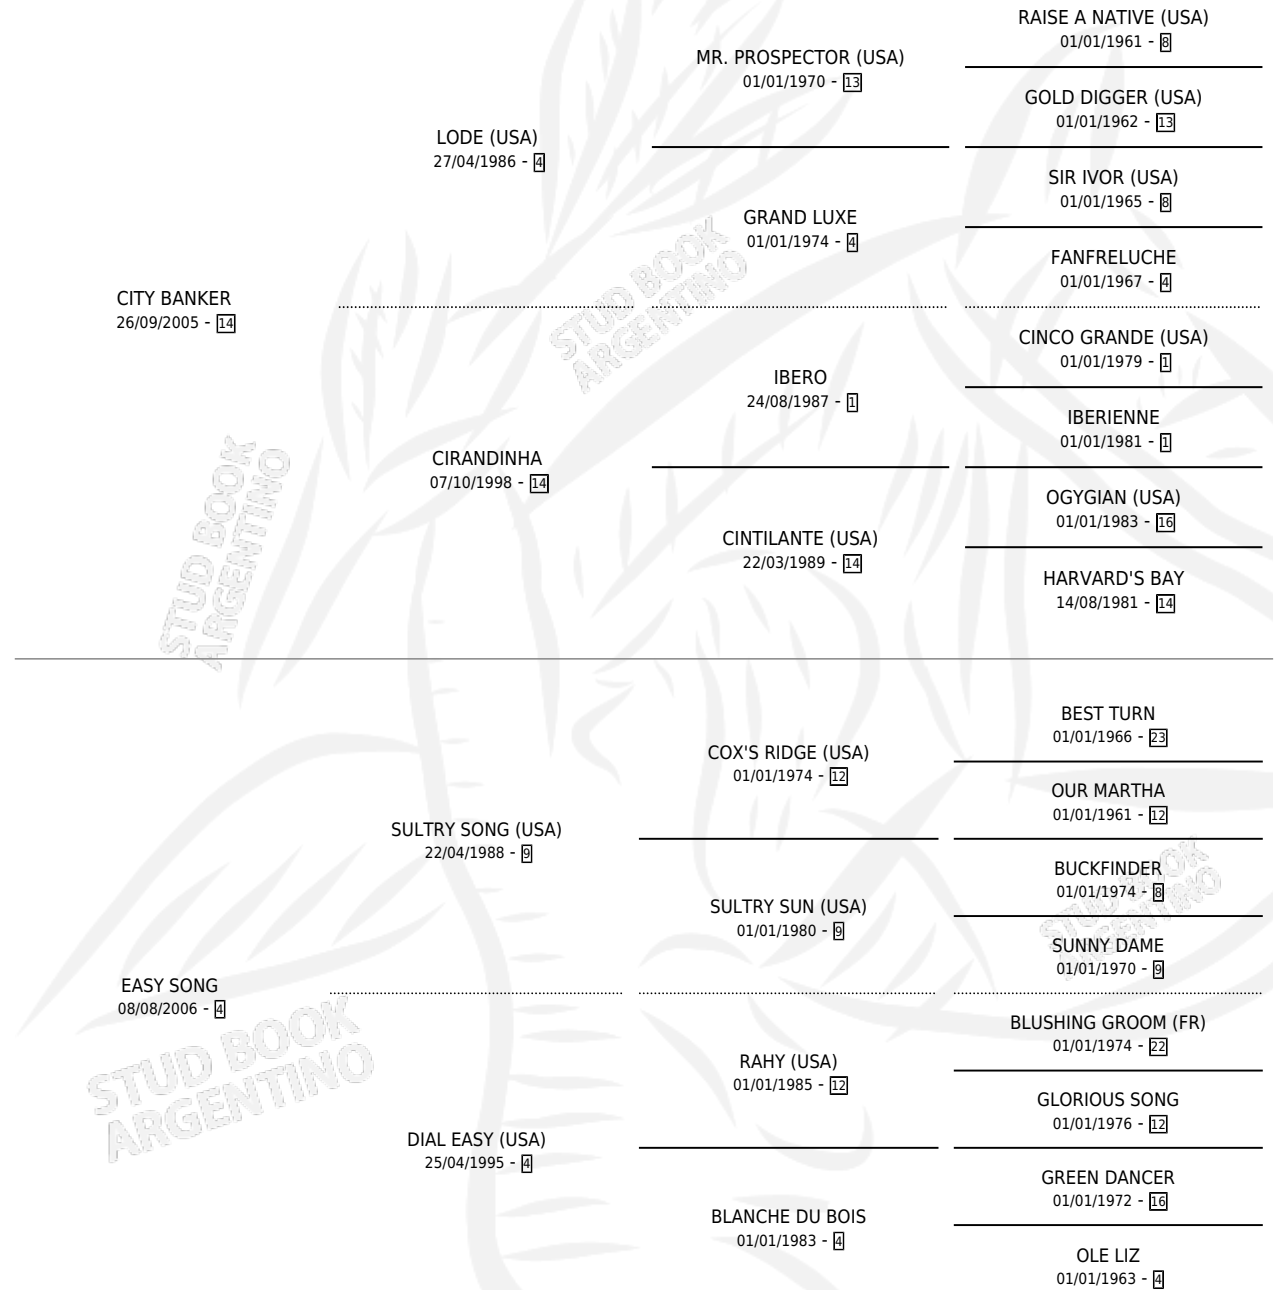

Q'CITY SONG

por CITY BANKER y EASY SONG por SULTRY SONG (USA)

Argentina · Hembra · Zaino · SP · 31/10/2012

Familia 4-m · Volumen 41

ESTADO

TIPIFICACIÓN SANGUÍNEA	X
TIPIFICACIÓN POR ADN	✓
PASAPORTE	X
IDENTIFICACIÓN POR MICROCHIP	✓
REPRODUCTOR	X

Lugar de nacimiento: Jm S

Criador: Estacion De Montas La Mission S.A. y Reina Juan Carlos

PEDIGREE