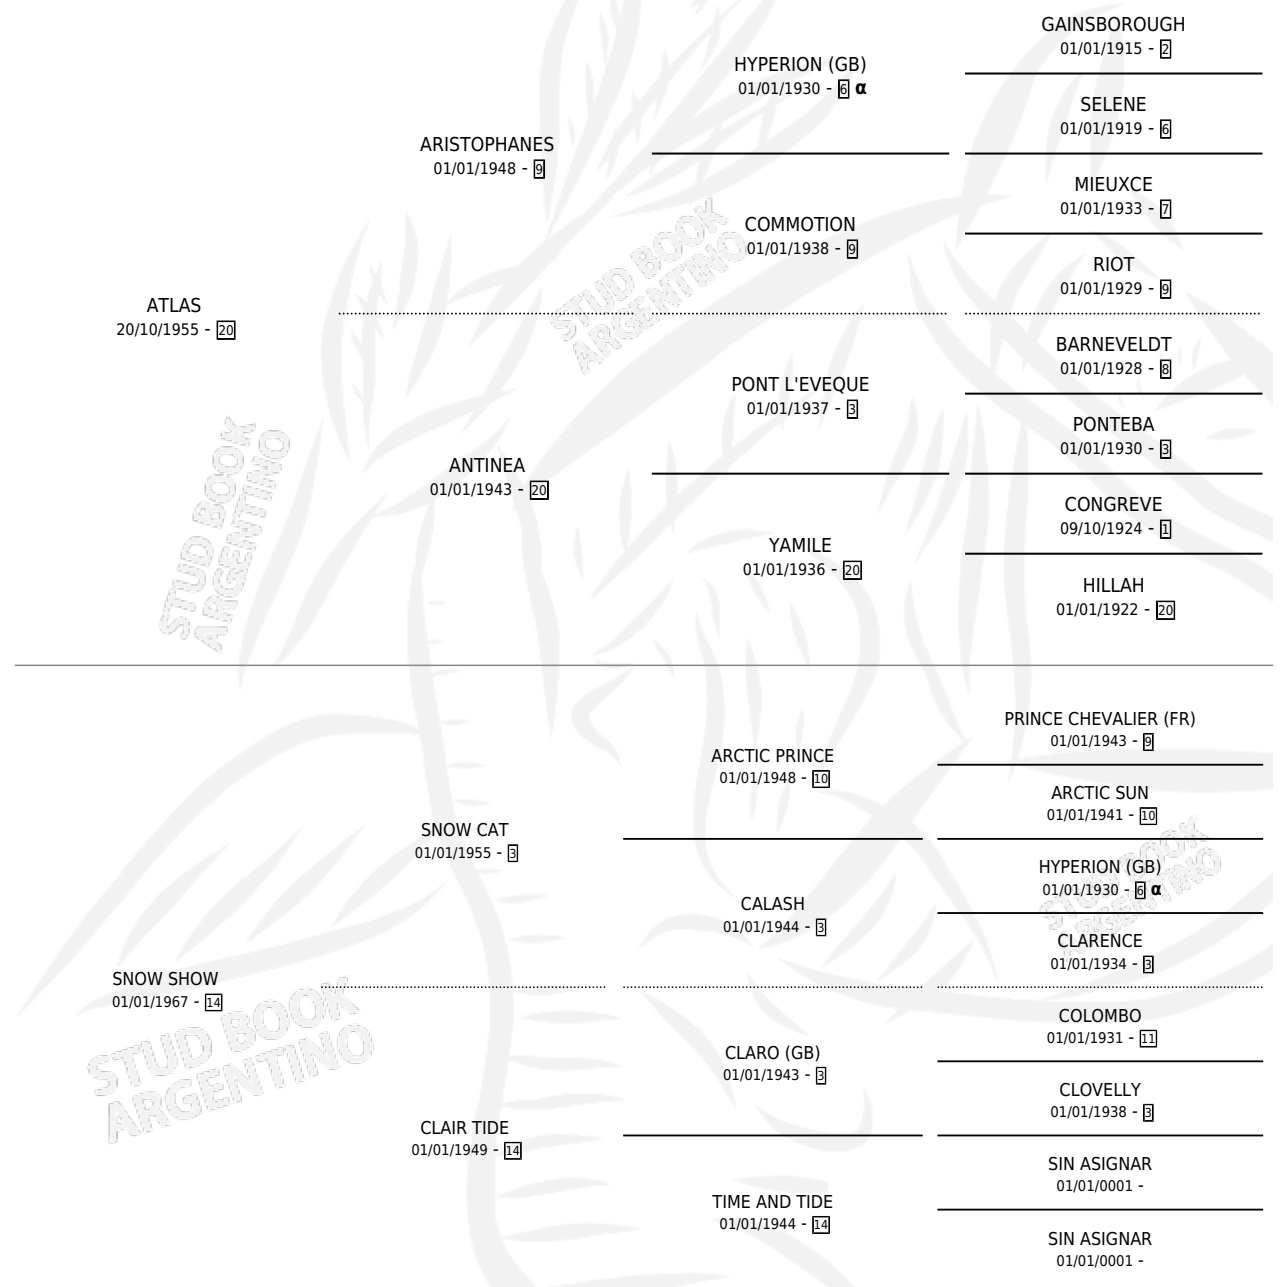

EL NEVADO

PEDIGREE

por ATLAS y SNOW SHOW por SNOW CAT

Argentina · Macho · Zaino · SP · 01/01/1976
Familia 14-f · Volumen 29

ESTADO

TIPIFICACIÓN SANGUÍNEA	✓
TIPIFICACIÓN POR ADN	X
PASAPORTE	X
IDENTIFICACIÓN POR MICROCHIP	X
REPRODUCTOR	✓

Lugar de nacimiento: Campo particular

Criador: Budassi Emilio Angel

~

HIJOS

	MACHOS	HEMBRAS
21 NACIERON	13	8
3 CORRIERON	2	1

SIN ACTUACIONES

INBREEDING : α