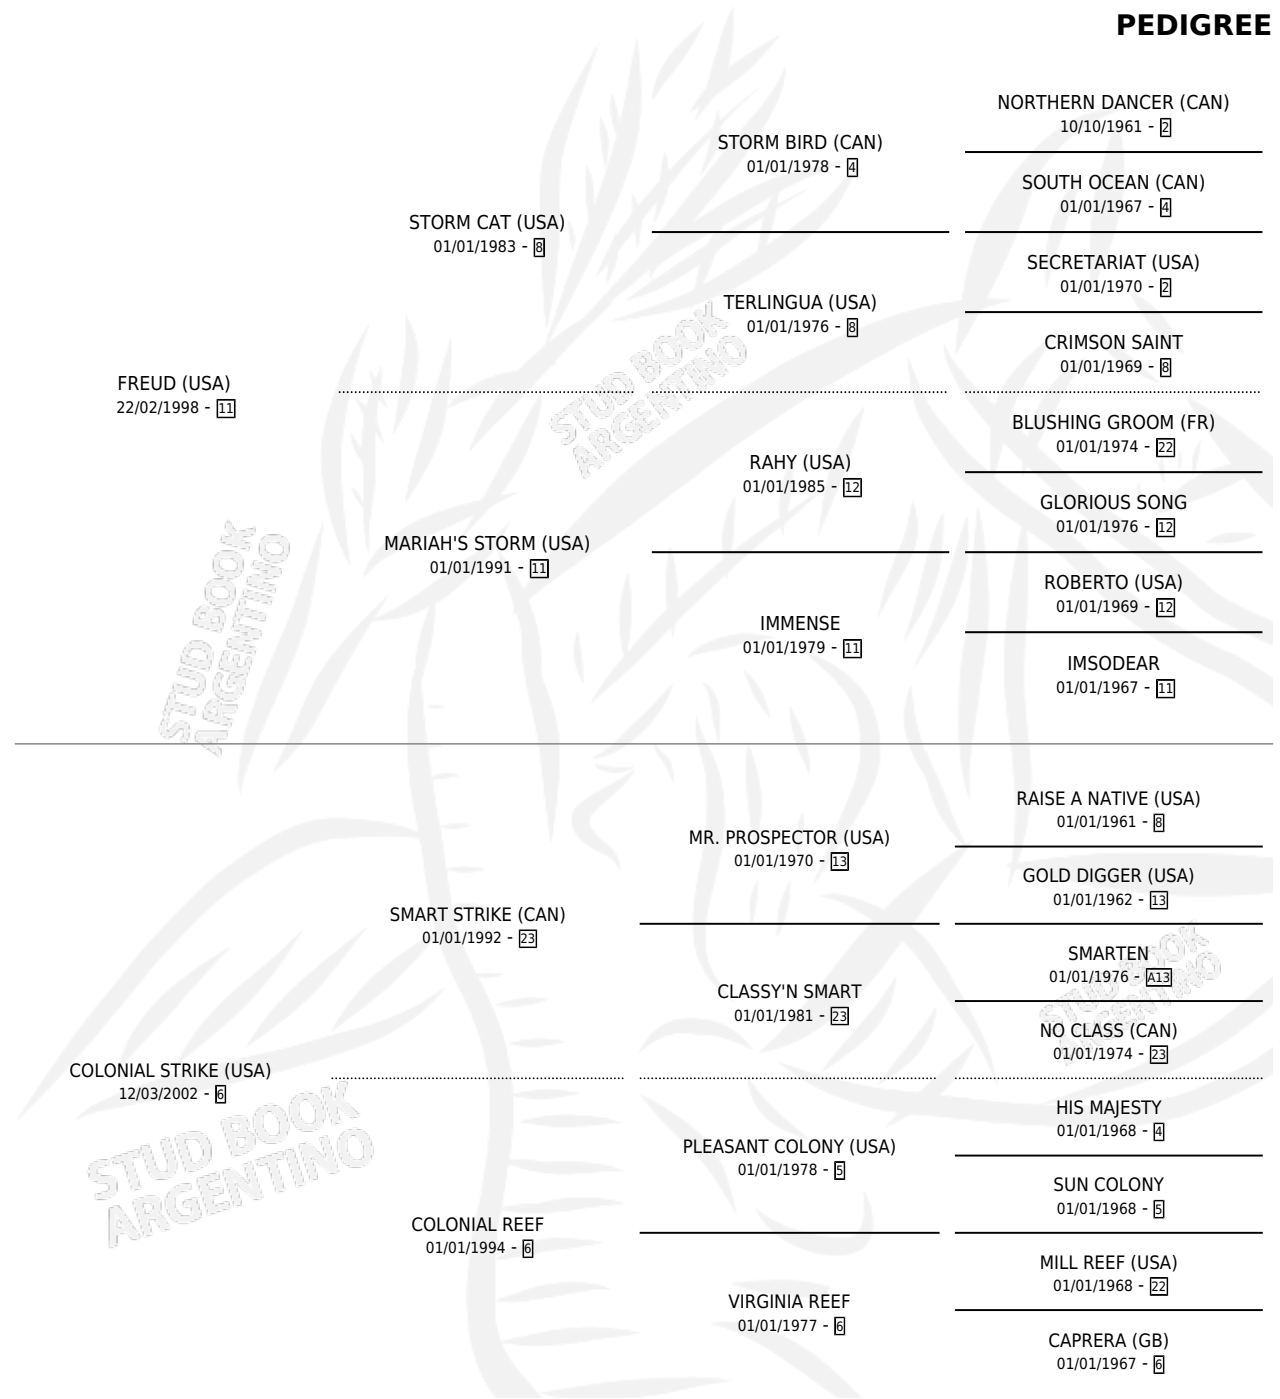

HEROE DEL WHISKY

por **FREUD (USA)** y **COLONIAL STRIKE (USA)** por **SMART STRIKE (CAN)**

Argentina · Macho · Zaino · SP · 30/10/2012
Familia 6-e · Volumen 41

ESTADO

TIPIFICACIÓN SANGUÍNEA	X
TIPIFICACIÓN POR ADN	✓
PASAPORTE	✓
IDENTIFICACIÓN POR MICROCHIP	✓
REPRODUCTOR	X

Lugar de nacimiento: Arroyo de Luna

Criador: Arroyo de Luna

PEDIGREE