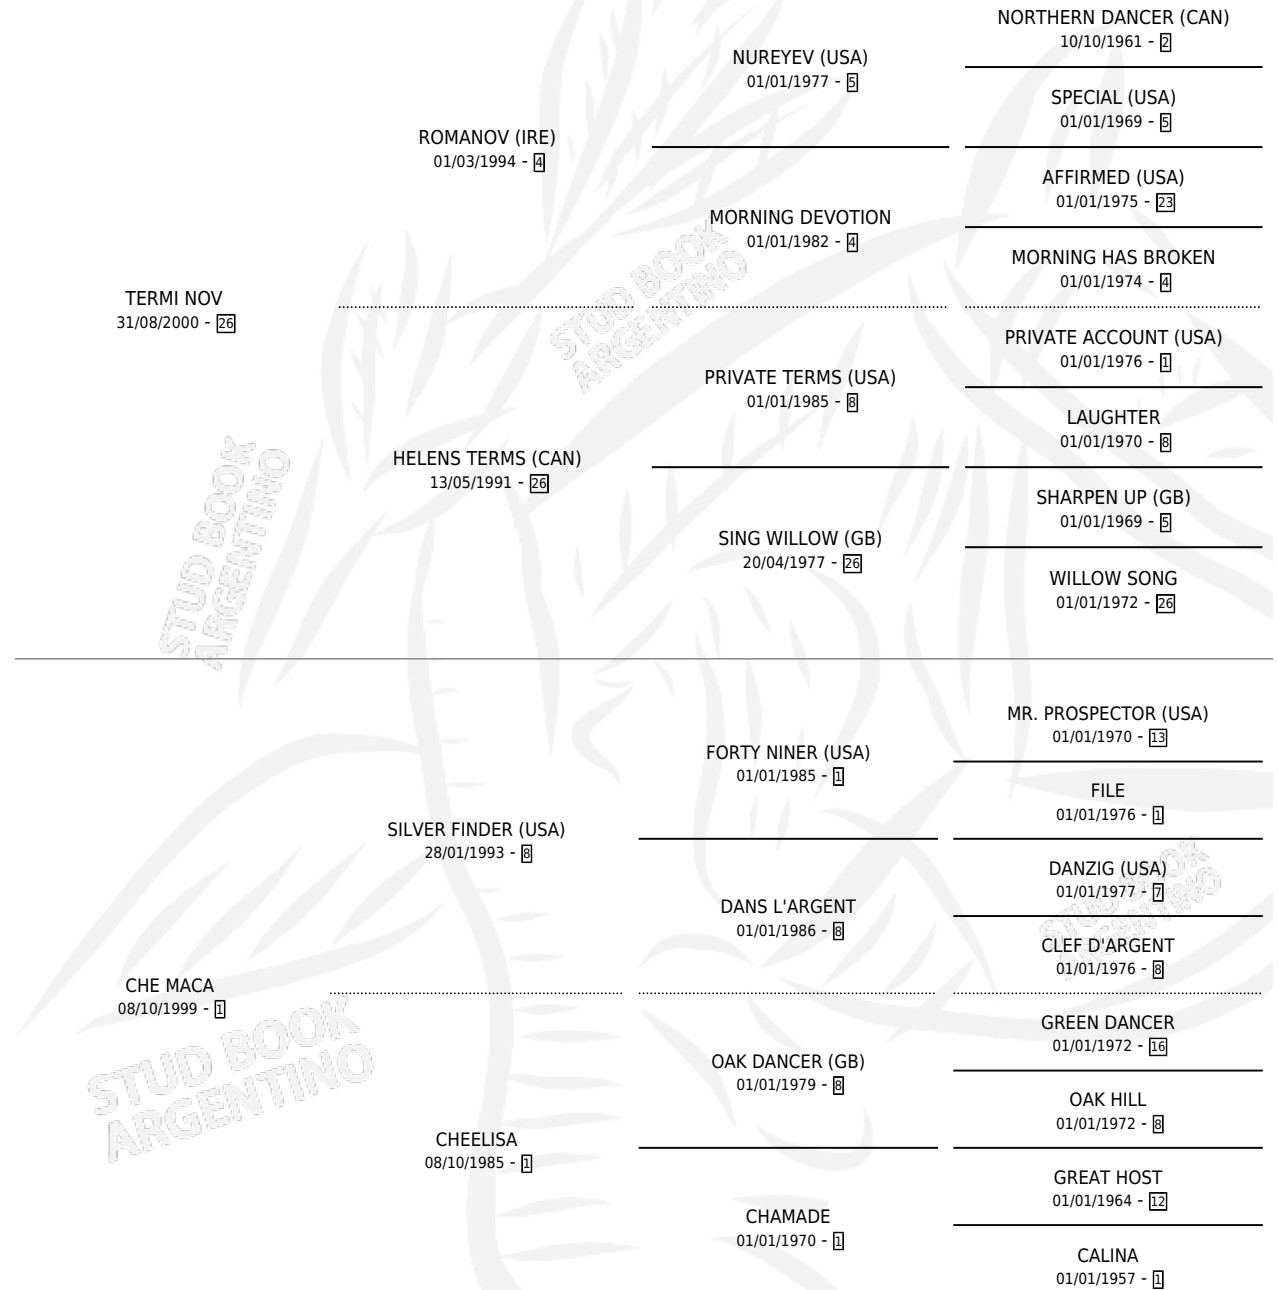

SANTOS MACA

por **TERMI NOV** y **CHE MACA** por **SILVER FINDER (USA)**

Argentina · Macho · Zaino · SP · 01/11/2012
Familia 1-j · Volumen 41

ESTADO

TIPIFICACIÓN SANGUÍNEA	X
TIPIFICACIÓN POR ADN	✓
PASAPORTE	✓
IDENTIFICACIÓN POR MICROCHIP	✓
REPRODUCTOR	X

Lugar de nacimiento: Don Ramon
Criador: Sannazzaro Elena Beatriz

PEDIGREE

CAMPAÑA

Solo carreras oficiales de Argentina

POR EDAD

EDAD	CC	1°	2°	3°	4°	5°	NP	CLC	CLG	CLCG1	CLGG1	IMPORTE	GANANCIA / CC
3 AÑOS	5	0	0	0	0	0	5	0	0	0	0	\$0	\$0
4 AÑOS	5	0	0	0	0	0	5	0	0	0	0	\$0	\$0
5 AÑOS	3	0	0	0	0	0	3	0	0	0	0	\$0	\$0
TOTALES	13	0	0	0	0	0	13	0	0	0	0	\$0	\$0
%		0.0%	0.0%	0.0%	0.0%	0.0%	100%	0.0%	0.0%	0.0%	0.0%		