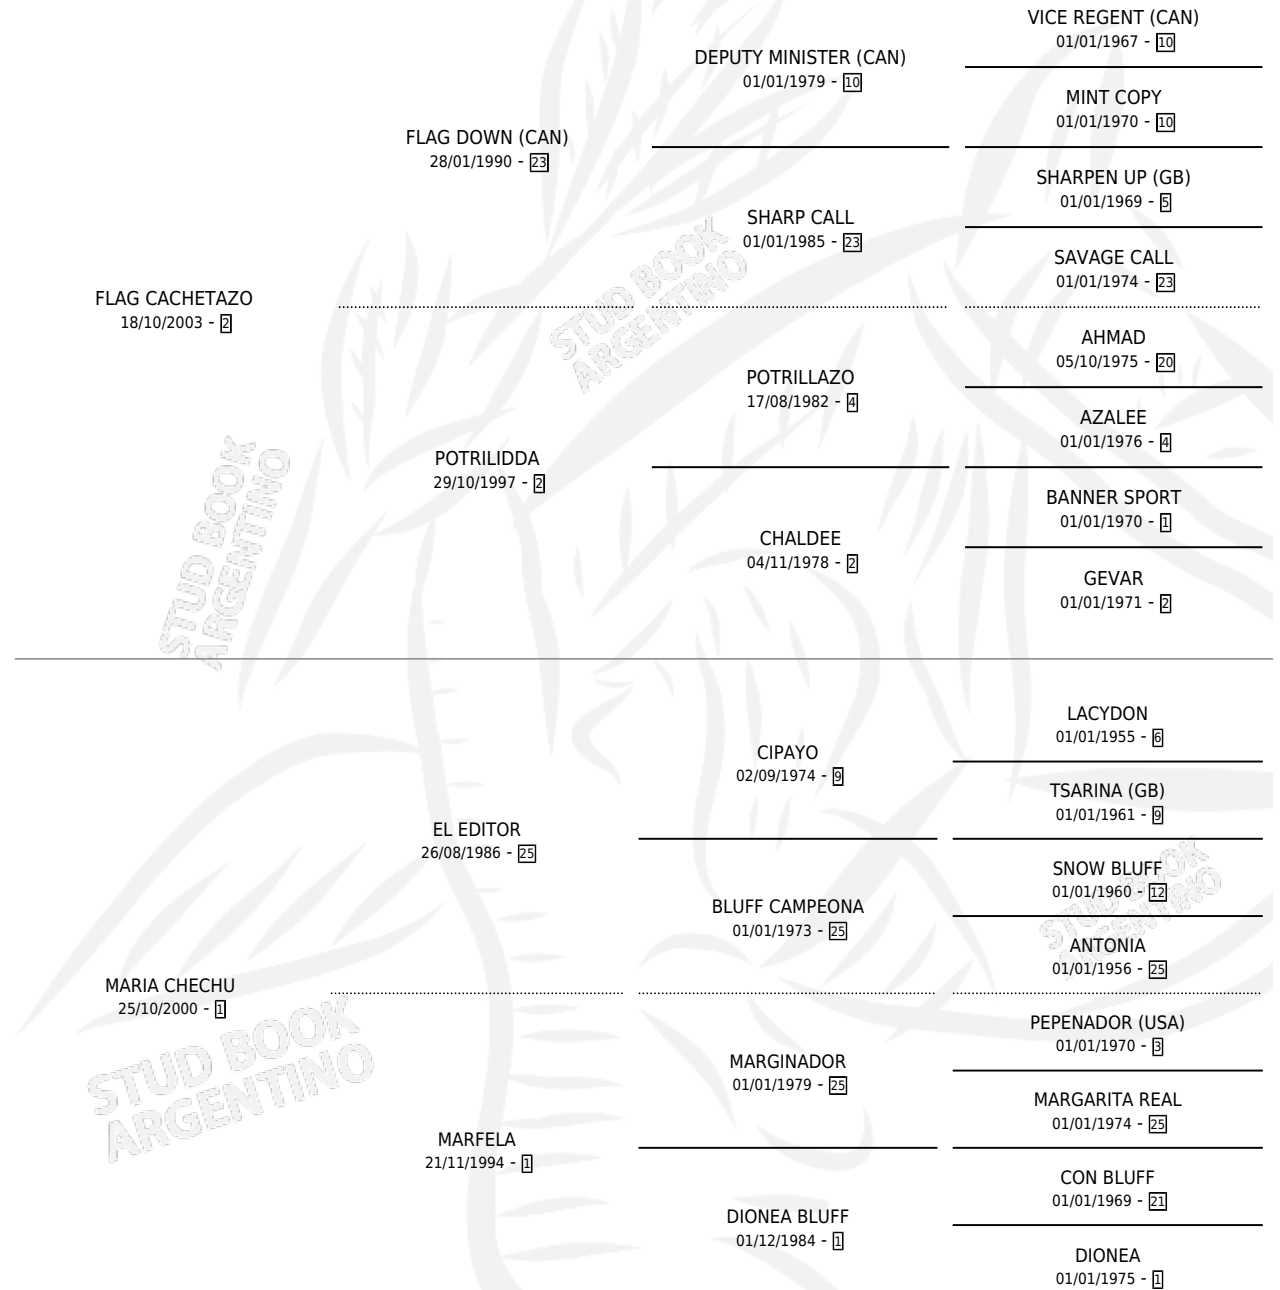

FLAG MARIA

por **FLAG CACHETAZO** y **MARIA CHECHU** por **EL EDITOR**

Argentina · Hembra · Zaino · SP · 22/10/2012
Familia 1-e · Volumen 41

ESTADO

TIPIFICACIÓN SANGUÍNEA	X
TIPIFICACIÓN POR ADN	X
PASAPORTE	X
IDENTIFICACIÓN POR MICROCHIP	X
REPRODUCTOR	X

Lugar de nacimiento: San Marcelo

Criador: Sin dato

PEDIGREE

FLAG MARIA

Datos oficiales del Stud Book Argentino

Documento generado el 02/05/2026

studbook.org.ar