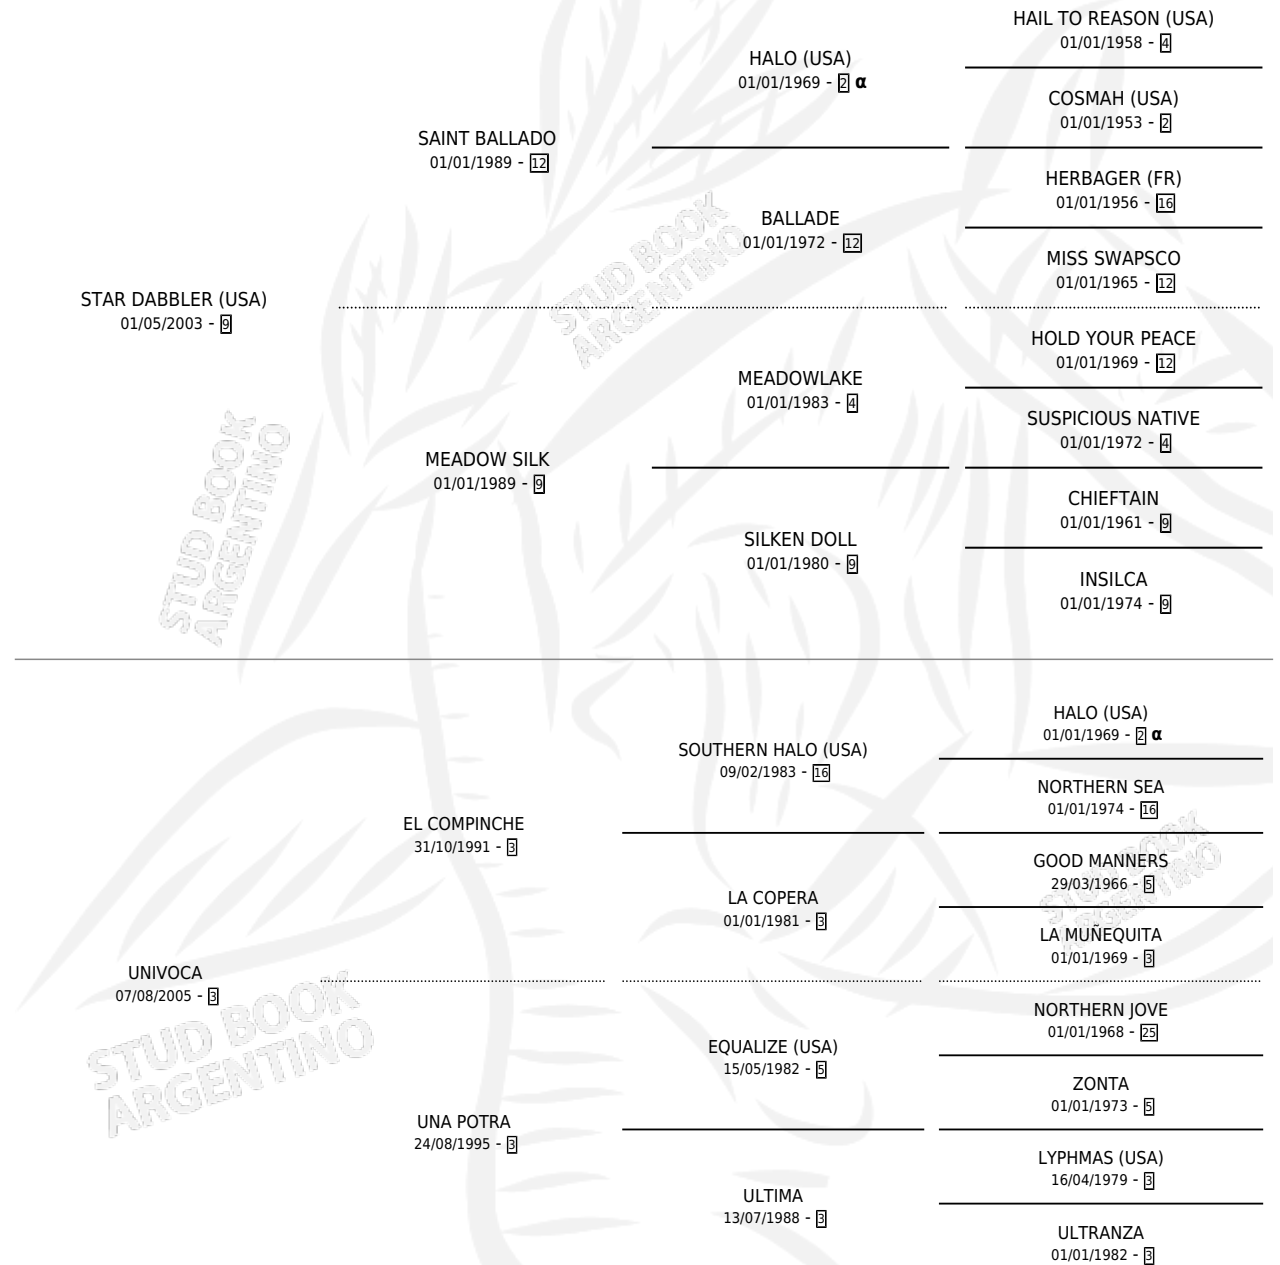

UNICA ESTRELLA

por STAR DABBLER (USA) y UNIVOCA por EL COMPINCHE

Argentina · Hembra · Zaino · SP · 19/10/2012
Familia 3-d · Volumen 41

ESTADO

TIPIFICACIÓN SANGUÍNEA	X
TIPIFICACIÓN POR ADN	✓
PASAPORTE	✓
IDENTIFICACIÓN POR MICROCHIP	✓
REPRODUCTOR	X

Lugar de nacimiento: Bayakoa

Criador: Bayakoa

PEDIGREE

INBREEDING : α