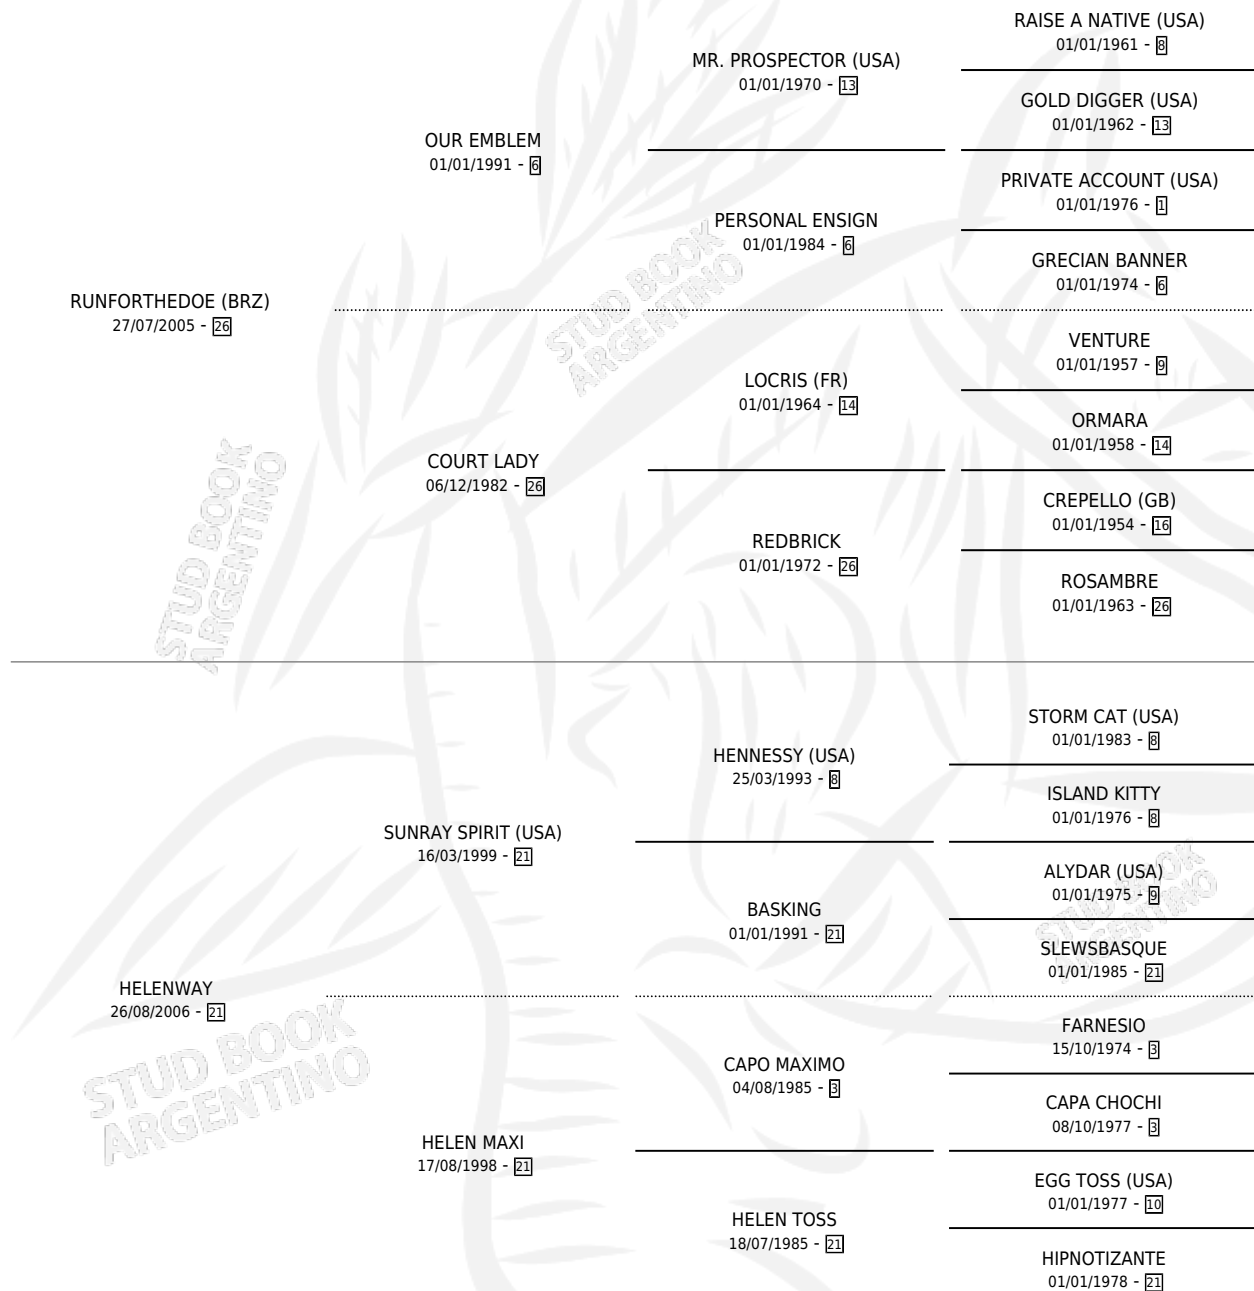

HELEN HUNT

por **RUNFORTHEDOE (BRZ)** y **HELENWAY** por **SUNRAY SPIRIT (USA)**

Argentina · Hembra · Zaino · SP · 30/10/2012
Familia 21-a · Volumen 41

ESTADO

TIPIFICACIÓN SANGUÍNEA	X
TIPIFICACIÓN POR ADN	✓
PASAPORTE	✓
IDENTIFICACIÓN POR MICROCHIP	✓
REPRODUCTOR	X

Lugar de nacimiento: Nimanor
Criador: Nimanor

PEDIGREE

CAMPAÑA

Solo carreras oficiales de Argentina

POR EDAD

EDAD	CC	1°	2°	3°	4°	5°	NP	CLC	CLG	CLCG1	CLGG1	IMPORTE	GANANCIA / CC
3 AÑOS	1	0	0	0	0	0	1	0	0	0	0	\$0	\$0
TOTALES	1	0	0	0	0	0	1	0	0	0	0	\$0	\$0
%		0.0%	0.0%	0.0%	0.0%	0.0%	100%	0.0%	0.0%	0.0%	0.0%		