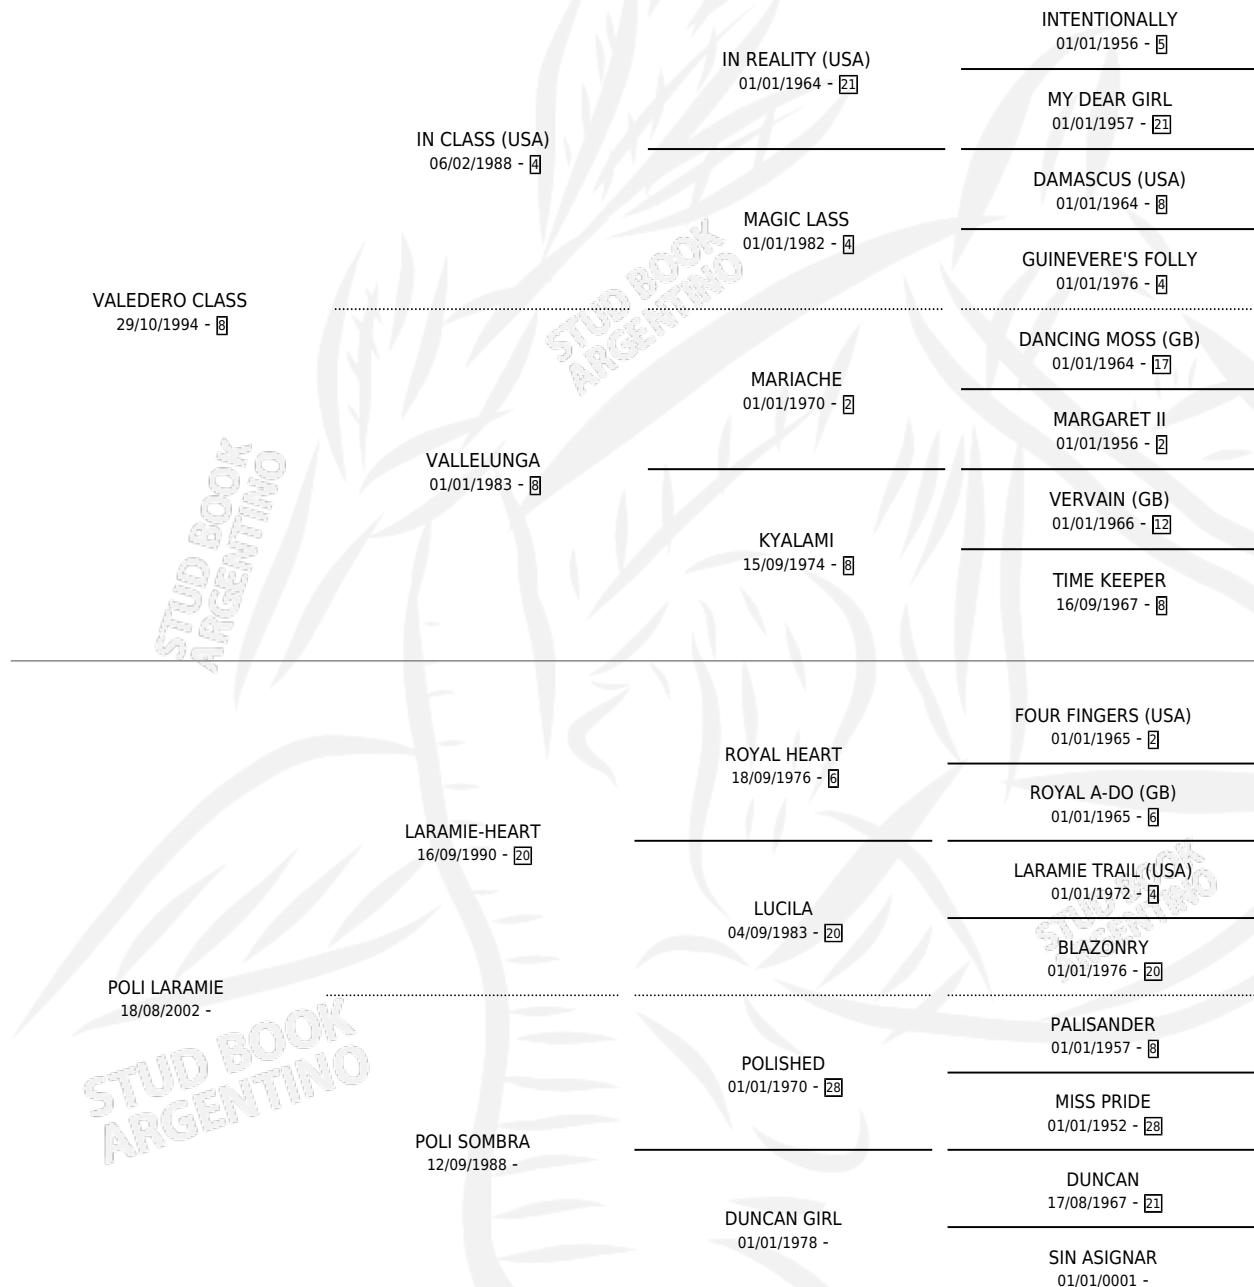

LARAMIE CLASS

por VALEDERO CLASS y POLI LARAMIE por LARAMIE-HEART

Argentina · Hembra · Zaino · SP · 14/11/2012
Familia · Volumen 41

ESTADO

TIPIFICACIÓN SANGUÍNEA	X
TIPIFICACIÓN POR ADN	X
PASAPORTE	X
IDENTIFICACIÓN POR MICROCHIP	X
REPRODUCTOR	✓

Lugar de nacimiento: La Delfina
Criador: Sin dato

PEDIGREE

S

mientos **0** / Efectividad **0.00%**

PADRILLO

PRODUCTO

CRIADOR

1ER SERVICIO