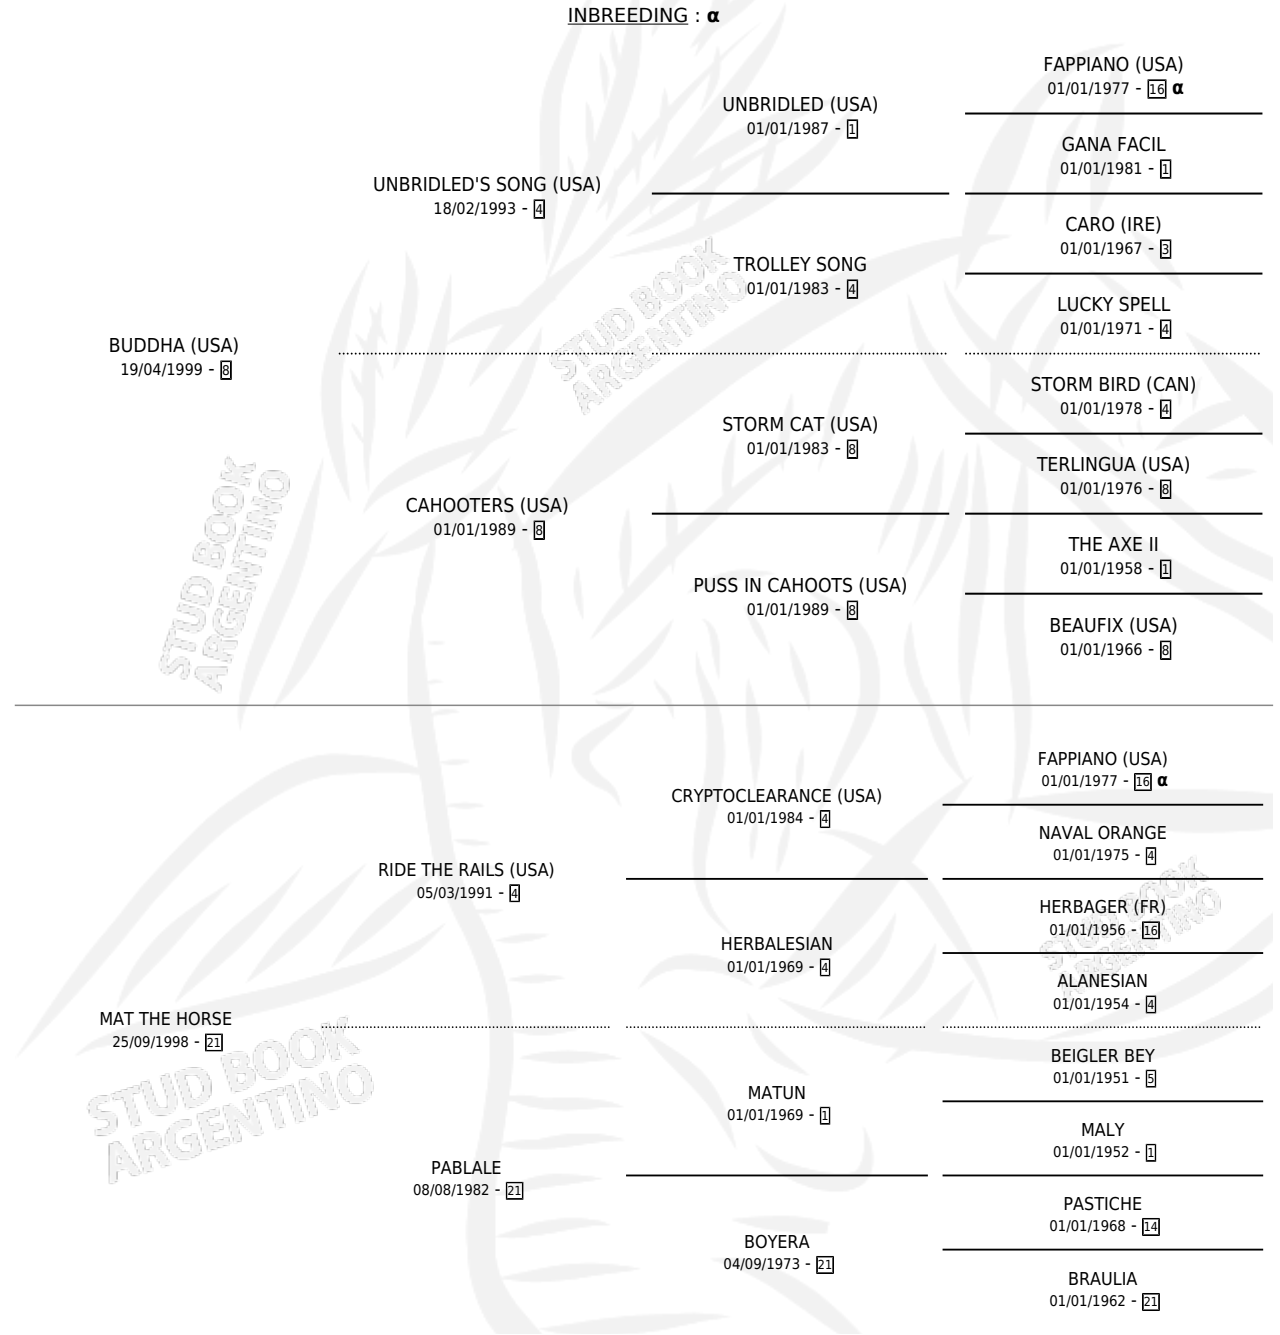

MARE THE BUDDHA

PEDIGREE

por **BUDDHA (USA)** y **MAT THE HORSE** por **RIDE THE RAILS (USA)**

INBREEDING : α

Argentina · Hembra · Alazan · SP · 27/10/2012
Familia 21 · Volumen 41

ESTADO

TIPIFICACIÓN SANGUÍNEA	X
TIPIFICACIÓN POR ADN	✓
PASAPORTE	✓
IDENTIFICACIÓN POR MICROCHIP	✓
REPRODUCTOR	✓

Lugar de nacimiento: Dilu
Criador: Dilu

CAMPAÑA

Solo carreras oficiales de Argentina

POR EDAD

EDAD	CC	1°	2°	3°	4°	5°	NP	CLC	CLG	CLCG1	CLGG1	IMPORTE	GANANCIA / CC
4 AÑOS	4	0	0	0	0	0	4	0	0	0	0	\$0	\$0
TOTALES	4	0	0	0	0	0	4	0	0	0	0	\$0	\$0
%		0.0%	0.0%	0.0%	0.0%	0.0%	100%	0.0%	0.0%	0.0%	0.0%		