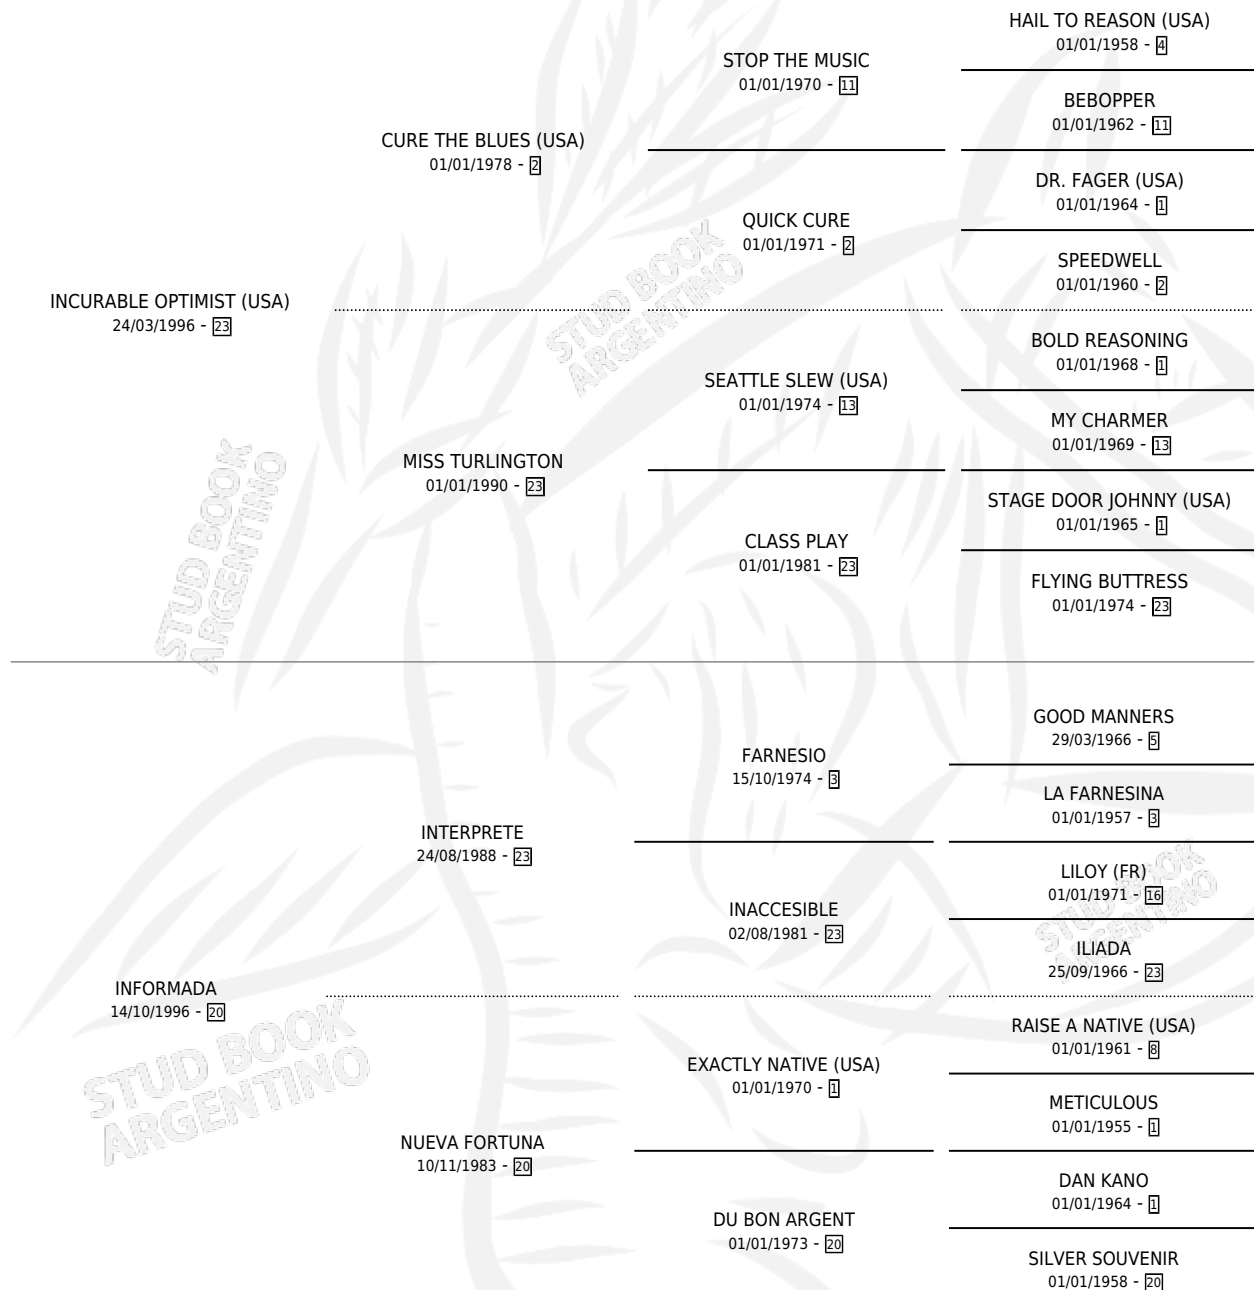

BELIVE ME MARY

por **INCURABLE OPTIMIST (USA)** y **INFORMADA** por **INTERPRETE**

Argentina · Hembra · Zaino · SP · 23/10/2012
Familia 20-d · Volumen 41

ESTADO

TIPIFICACIÓN SANGUÍNEA	X
TIPIFICACIÓN POR ADN	✓
PASAPORTE	✓
IDENTIFICACIÓN POR MICROCHIP	✓
REPRODUCTOR	✓

Lugar de nacimiento: El Paraíso
Criador: El Paraíso

~

HIJOS

	MACHOS	HEMBRAS
7 NACIERON	5	2
4 CORRIERON	2	2
2 GANARON	1	1

0	0	0
GANADORES CL	GANADORES GR	GANADORES G1

PEDIGREE

CAMPAÑA

Solo carreras oficiales de Argentina