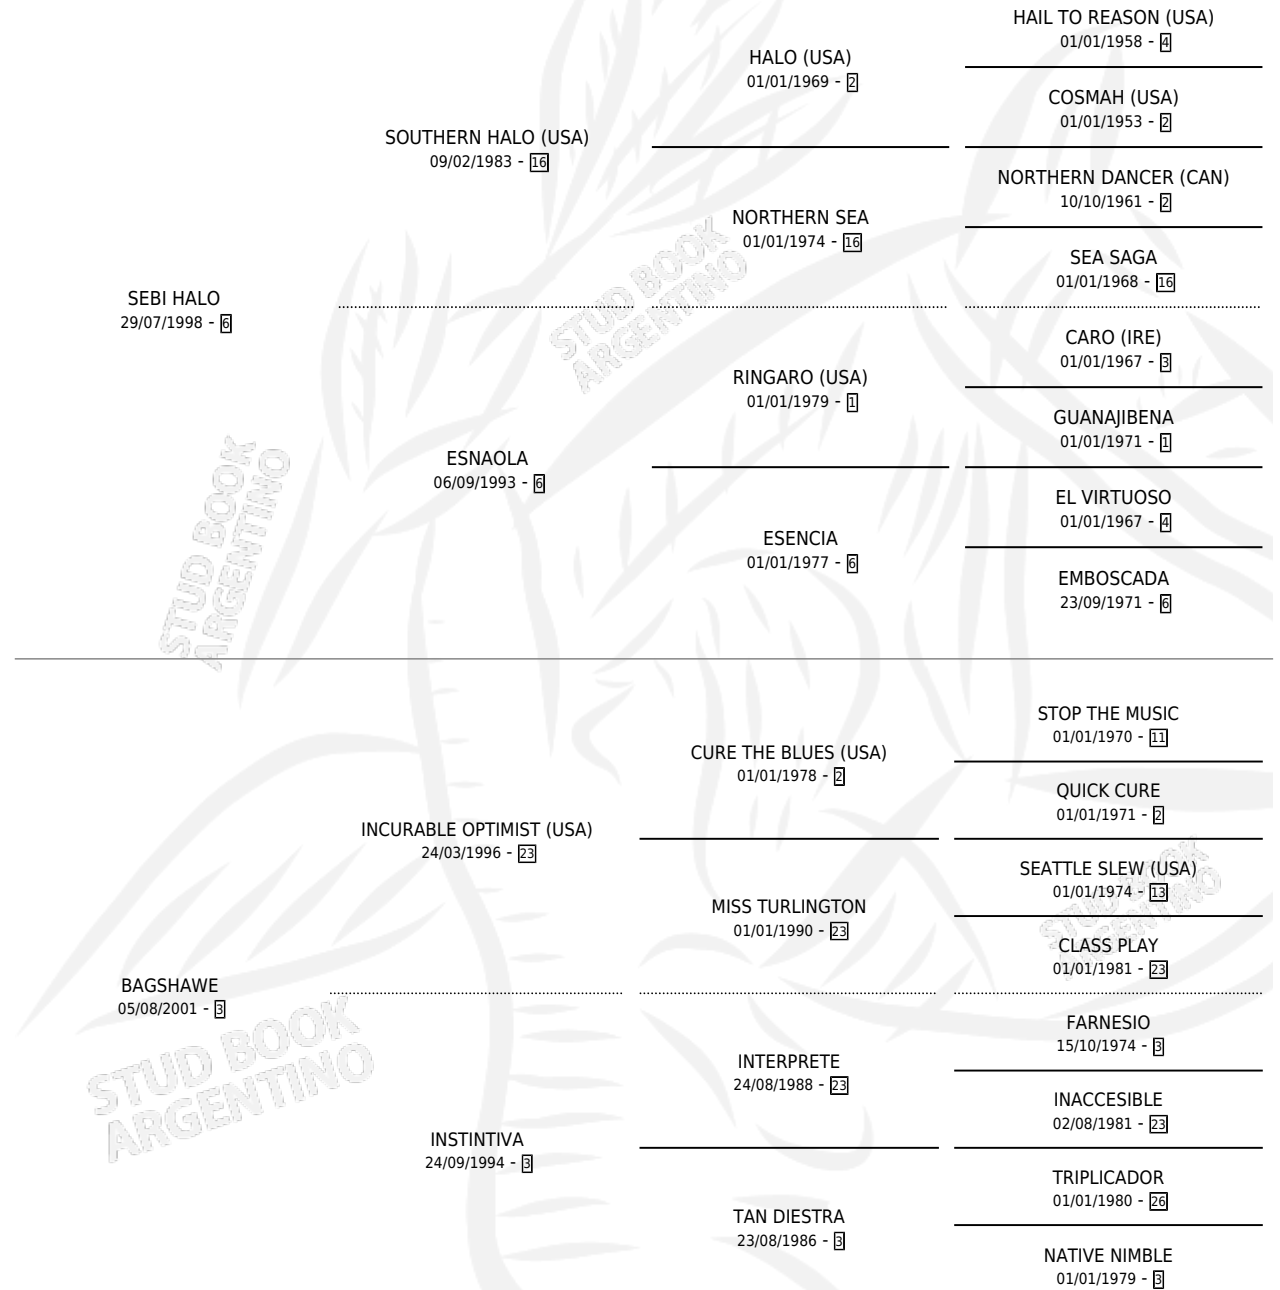

SHOWERY

por SEBI HALO y BAGSHAWE por INCURABLE OPTIMIST (USA)

Argentina · Macho · Zaino · SP · 29/10/2012
Familia 3-n · Volumen 41

ESTADO

TIPIFICACIÓN SANGUÍNEA	X
TIPIFICACIÓN POR ADN	✓
PASAPORTE	✓
IDENTIFICACIÓN POR MICROCHIP	✓
REPRODUCTOR	X

Lugar de nacimiento: El Paraiso

Criador: El Paraiso

PEDIGREE

CAMPAÑA

Solo carreras oficiales de Argentina

POR EDAD

EDAD	CC	1°	2°	3°	4°	5°	NP	CLC	CLG	CLCG1	CLGG1	IMPORTE	GANANCIA / CC
3 AÑOS	2	1	1	0	0	0	0	1	0	0	0	\$131,000	\$65,500
TOTALES	2	1	1	0	0	0	0	1	0	0	0	\$131,000	\$65,500
%		50.0%	50.0%	0.0%	0.0%	0.0%	0.0%	50.0%	0.0%	0.0%	0.0%		