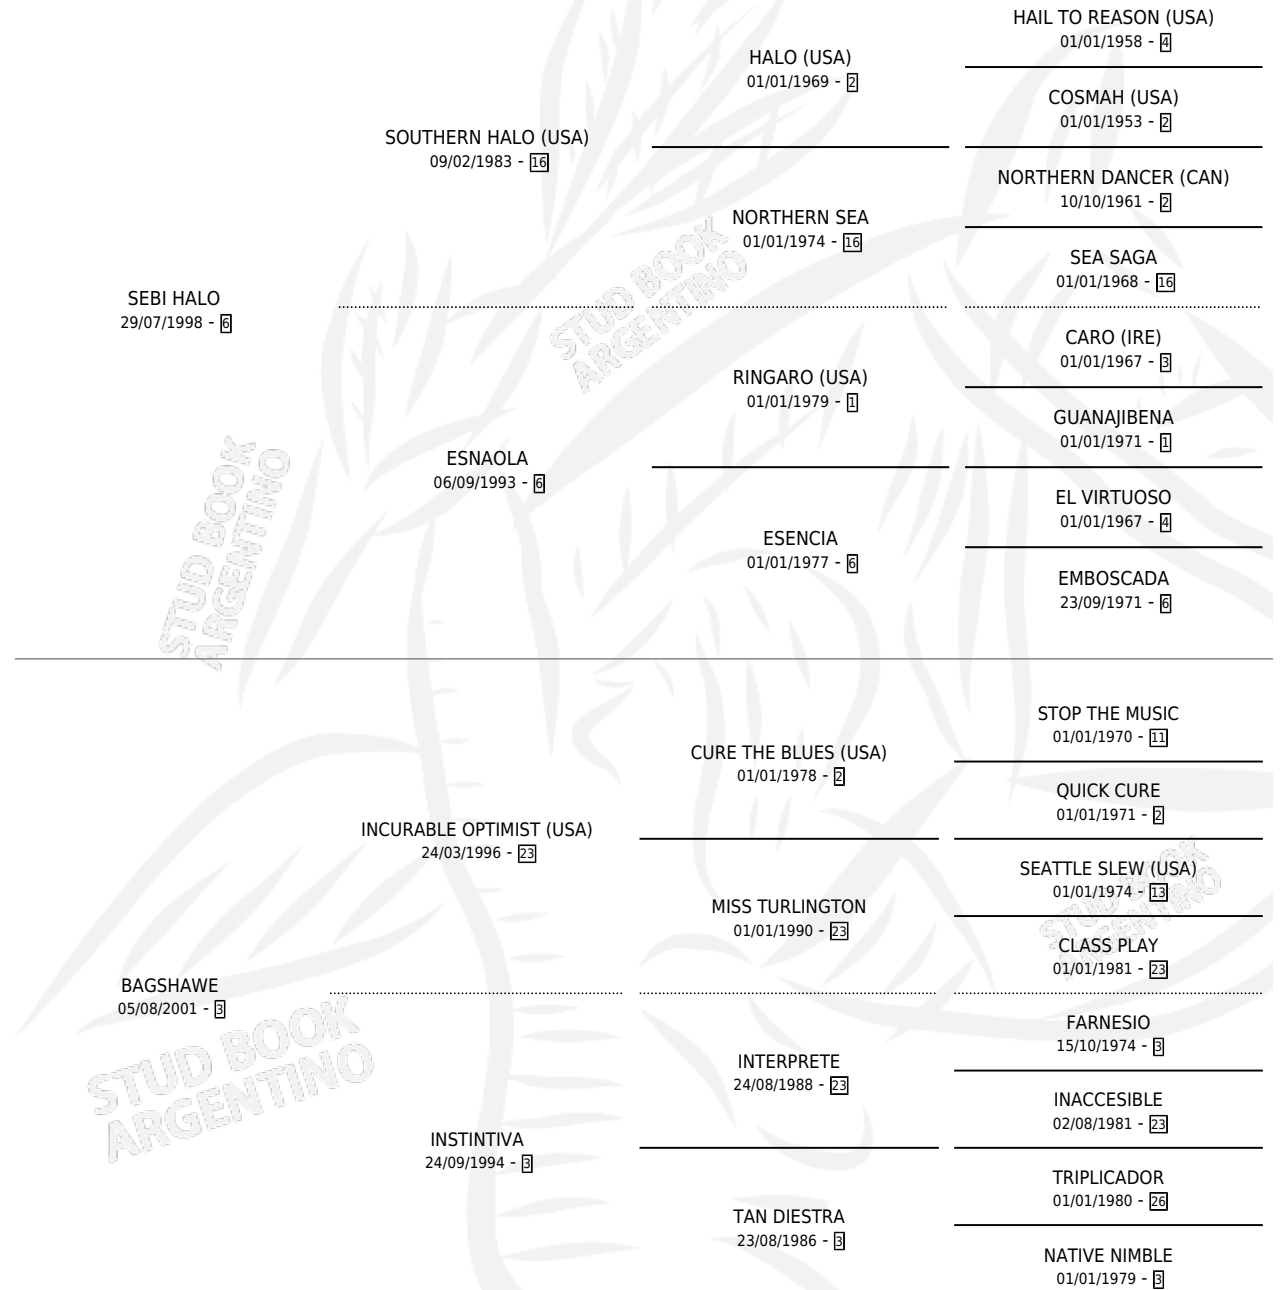

SHOWERY

por SEBI HALO y BAGSHAWE por INCURABLE OPTIMIST (USA)

Argentina · Macho · Zaino · SP · 29/10/2012
Familia 3-n · Volumen 41

ESTADO

TIPIFICACIÓN SANGUÍNEA	X
TIPIFICACIÓN POR ADN	✓
PASAPORTE	✓
IDENTIFICACIÓN POR MICROCHIP	✓
REPRODUCTOR	X

Lugar de nacimiento: El Paraiso
Criador: El Paraiso

PEDIGREE

CAMPAÑA

Solo carreras oficiales de Argentina

POR EDAD

EDAD	CC	1°	2°	3°	4°	5°	NP	CLC	CLG	CLCG1	CLGG1	IMPORTE	GANANCIA / CC
3 AÑOS	2	1	1	0	0	0	0	1	0	0	0	\$131,000	\$65,500
TOTALES	2	1	1	0	0	0	0	1	0	0	0	\$131,000	\$65,500
%		50.0%	50.0%	0.0%	0.0%	0.0%	0.0%	50.0%	0.0%	0.0%	0.0%		