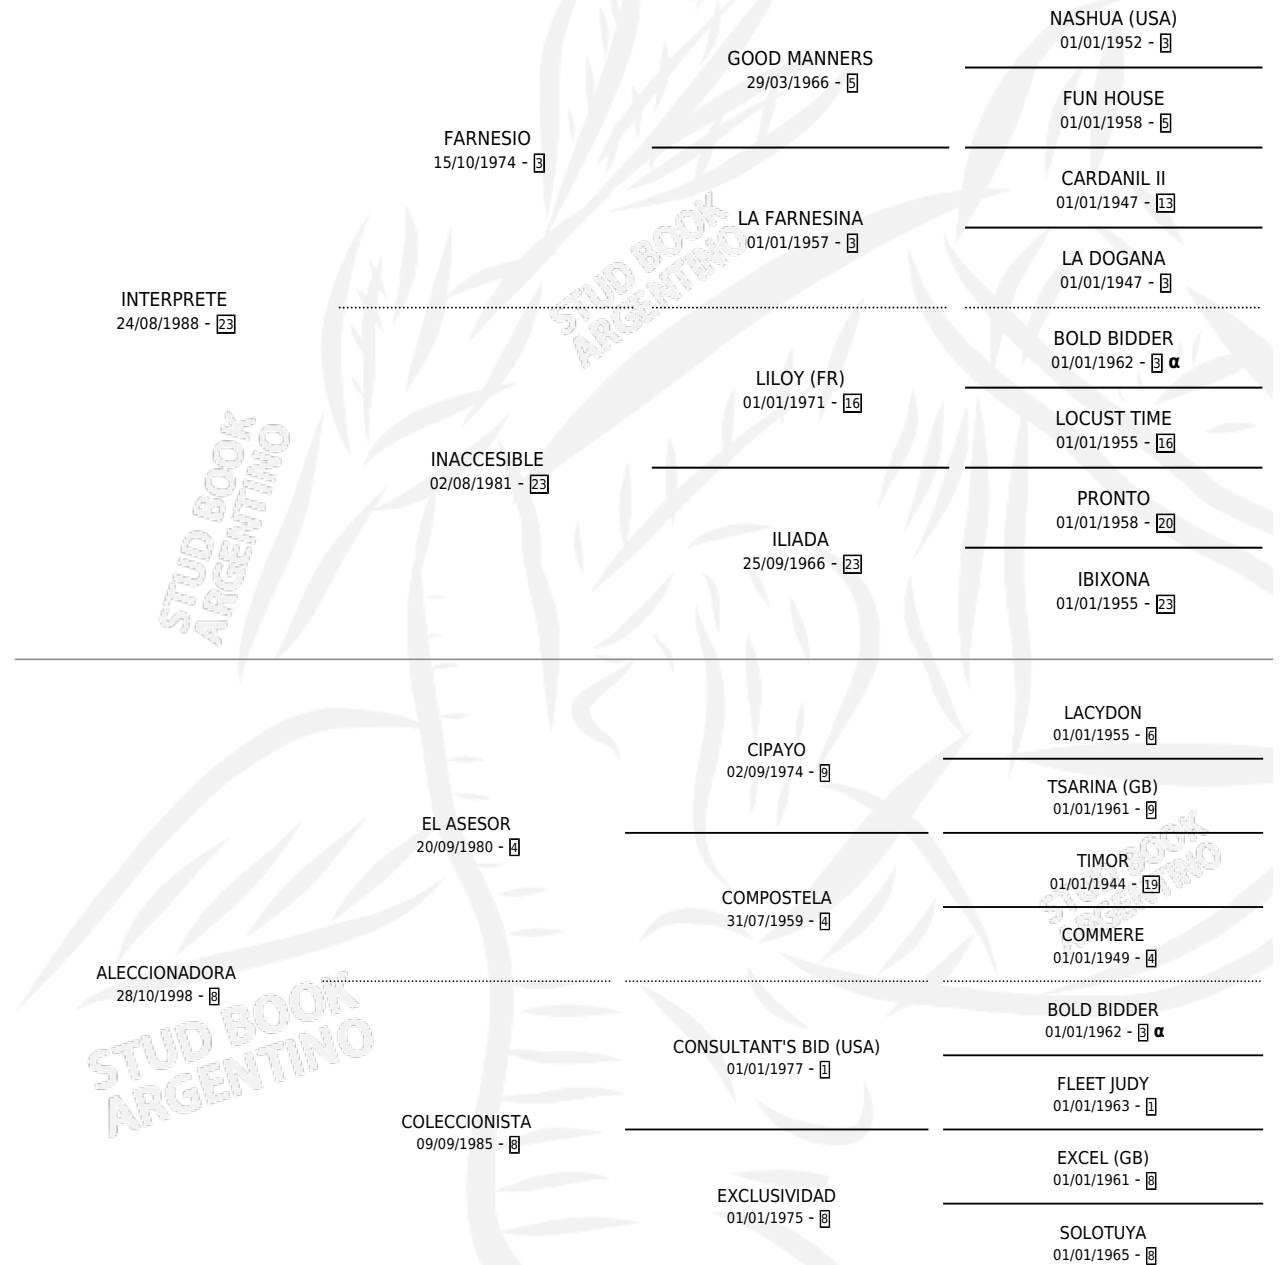

INTEGRABLE

por INTERPRETE y ALECCIONADORA por EL ASESOR

Argentina · Macho · Zaino · SP · 29/10/2012
Familia 8-c · Volumen 41

ESTADO

TIPIFICACIÓN SANGUÍNEA	X
TIPIFICACIÓN POR ADN	✓
PASAPORTE	✓
IDENTIFICACIÓN POR MICROCHIP	✓
REPRODUCTOR	X

Lugar de nacimiento: El Paraiso

Criador: El Paraiso

PEDIGREE

INBREEDING : α

CAMPAÑA

Solo carreras oficiales de Argentina

POR EDAD

EDAD	CC	1°	2°	3°	4°	5°	NP	CLC	CLG	CLCG1	CLGG1	IMPORTE	GANANCIA / CC
3 AÑOS	2	0	0	0	1	0	1	0	0	0	0	\$42,300	\$21,150
TOTALES	2	0	0	0	1	0	1	0	0	0	0	\$42,300	\$21,150
%		0.0%	0.0%	0.0%	50.0%	0.0%	50.0%	0.0%	0.0%	0.0%	0.0%		