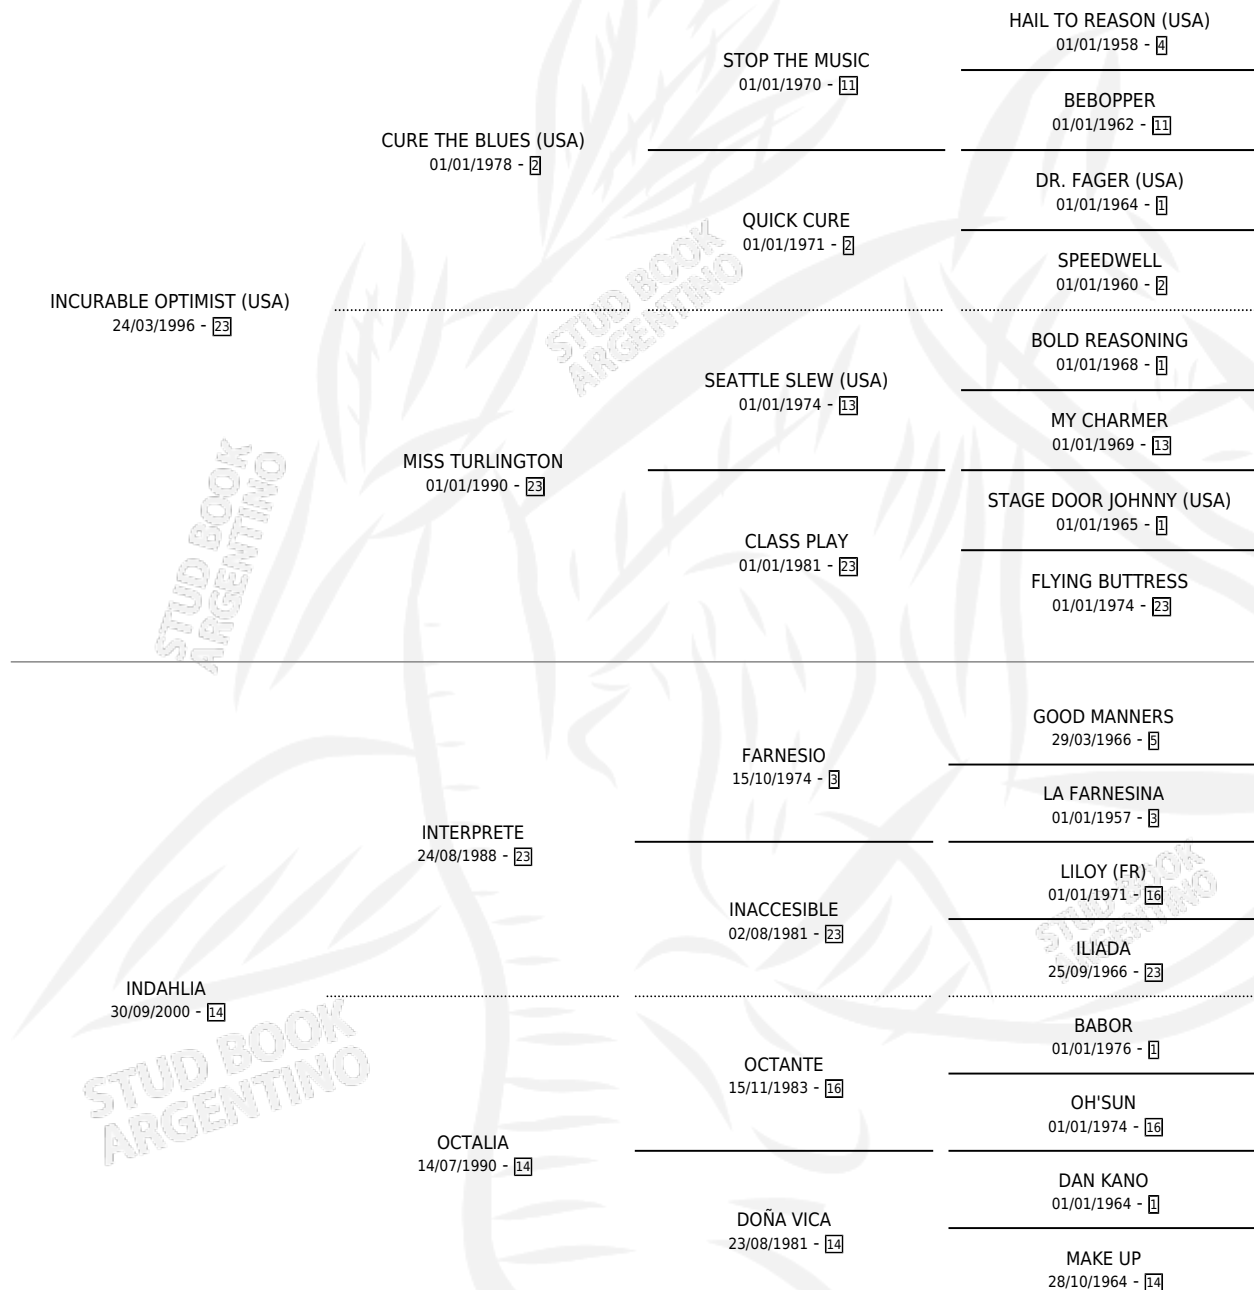

BRICKALIA

por **INCURABLE OPTIMIST (USA)** y **INDAHLIA** por **INTERPRETE**

Argentina · Hembra · Zaino · SP · 01/11/2012
Familia 14 · Volumen 41

ESTADO

TIPIFICACIÓN SANGUÍNEA	X
TIPIFICACIÓN POR ADN	✓
PASAPORTE	✓
IDENTIFICACIÓN POR MICROCHIP	✓
REPRODUCTOR	✓

Lugar de nacimiento: El Paraíso

Criador: El Paraíso

~

HIJOS

	MACHOS	HEMBRAS
2 NACIERON	1	1
1 CORRIERON	0	1

SIN ACTUACIONES

PEDIGREE

CAMPAÑA

Solo carreras oficiales de Argentina

POR EDAD

EDAD	CC	1°	2°	3°	4°	5°	NP	CLC	CLG	CLCG1	CLGG1	IMPORTE	GANANCIA / CC
3 AÑOS	4	0	0	0	0	0	4	0	0	0	0	\$0	\$0
4 AÑOS	9	0	0	0	0	0	9	0	0	0	0	\$0	\$0
TOTALES	13	0	0	0	0	0	13	0	0	0	0	\$0	\$0
%		0.0%	0.0%	0.0%	0.0%	0.0%	100%	0.0%	0.0%	0.0%	0.0%		