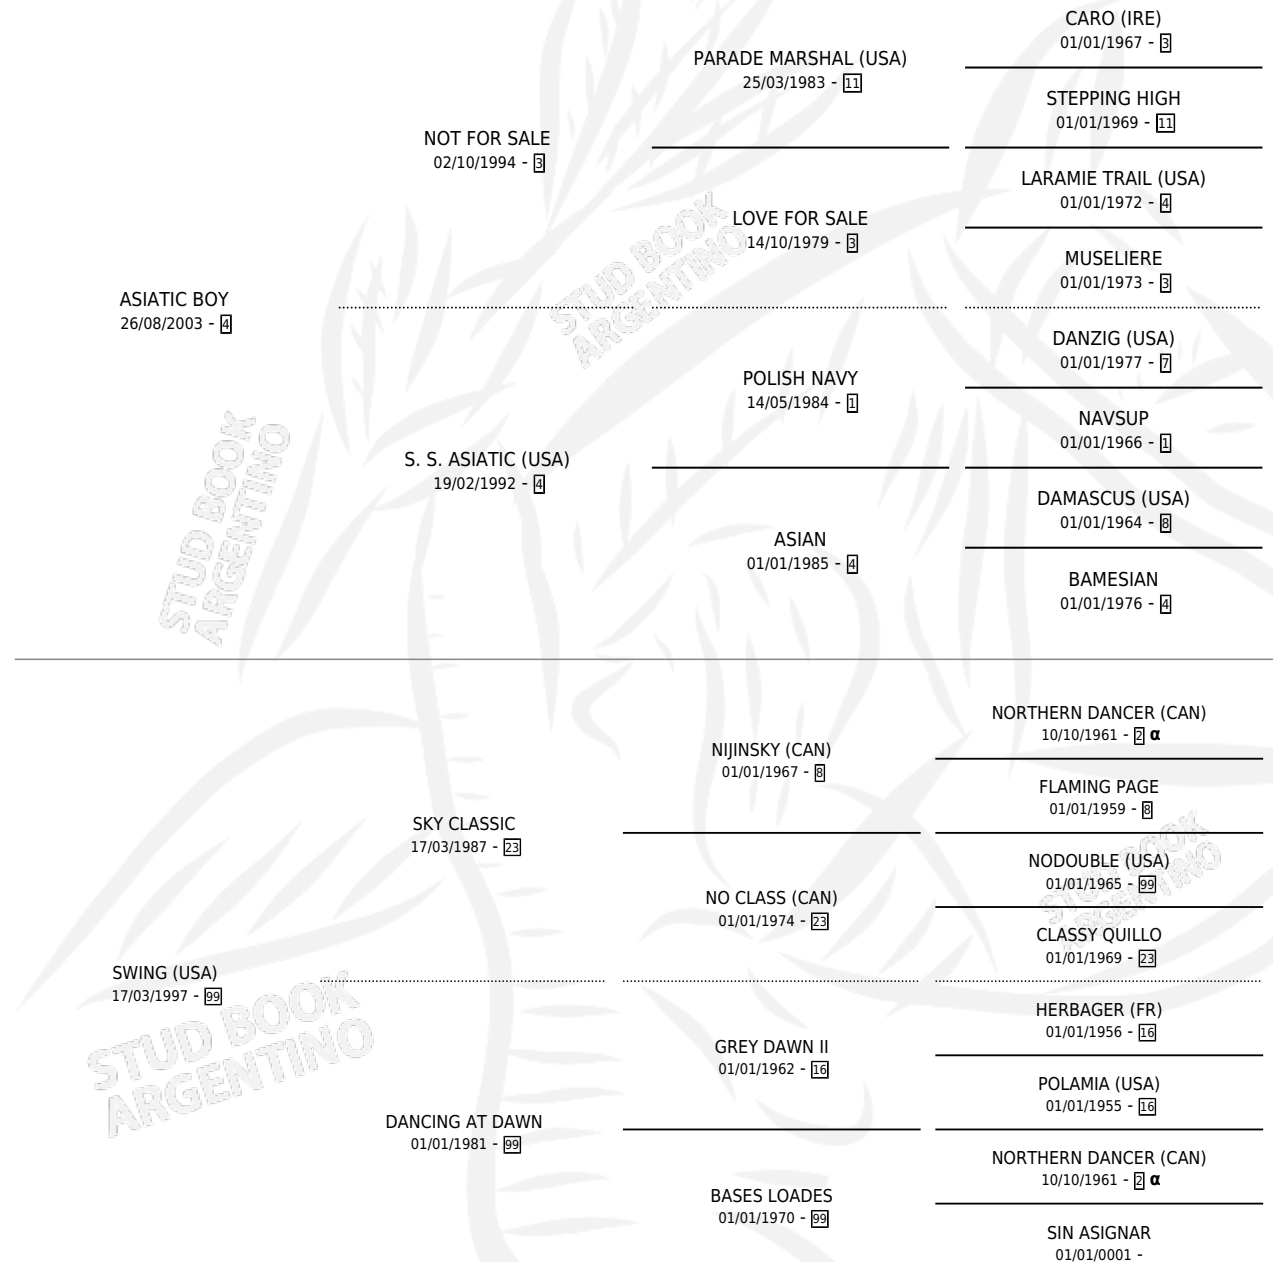

REAL SECRET

por ASIATIC BOY y SWING (USA) por SKY CLASSIC

Argentina · Macho · Alazan · SP · 03/08/2012
Familia 99 · Volumen 41

ESTADO

TIPIFICACIÓN SANGUÍNEA	X
TIPIFICACIÓN POR ADN	✓
PASAPORTE	✓
IDENTIFICACIÓN POR MICROCHIP	✓
REPRODUCTOR	X

Lugar de nacimiento: Wilgerbosdrift Argentina
Criador: Wilgerbosdrift Us Limited

PEDIGREE

INBREEDING : α