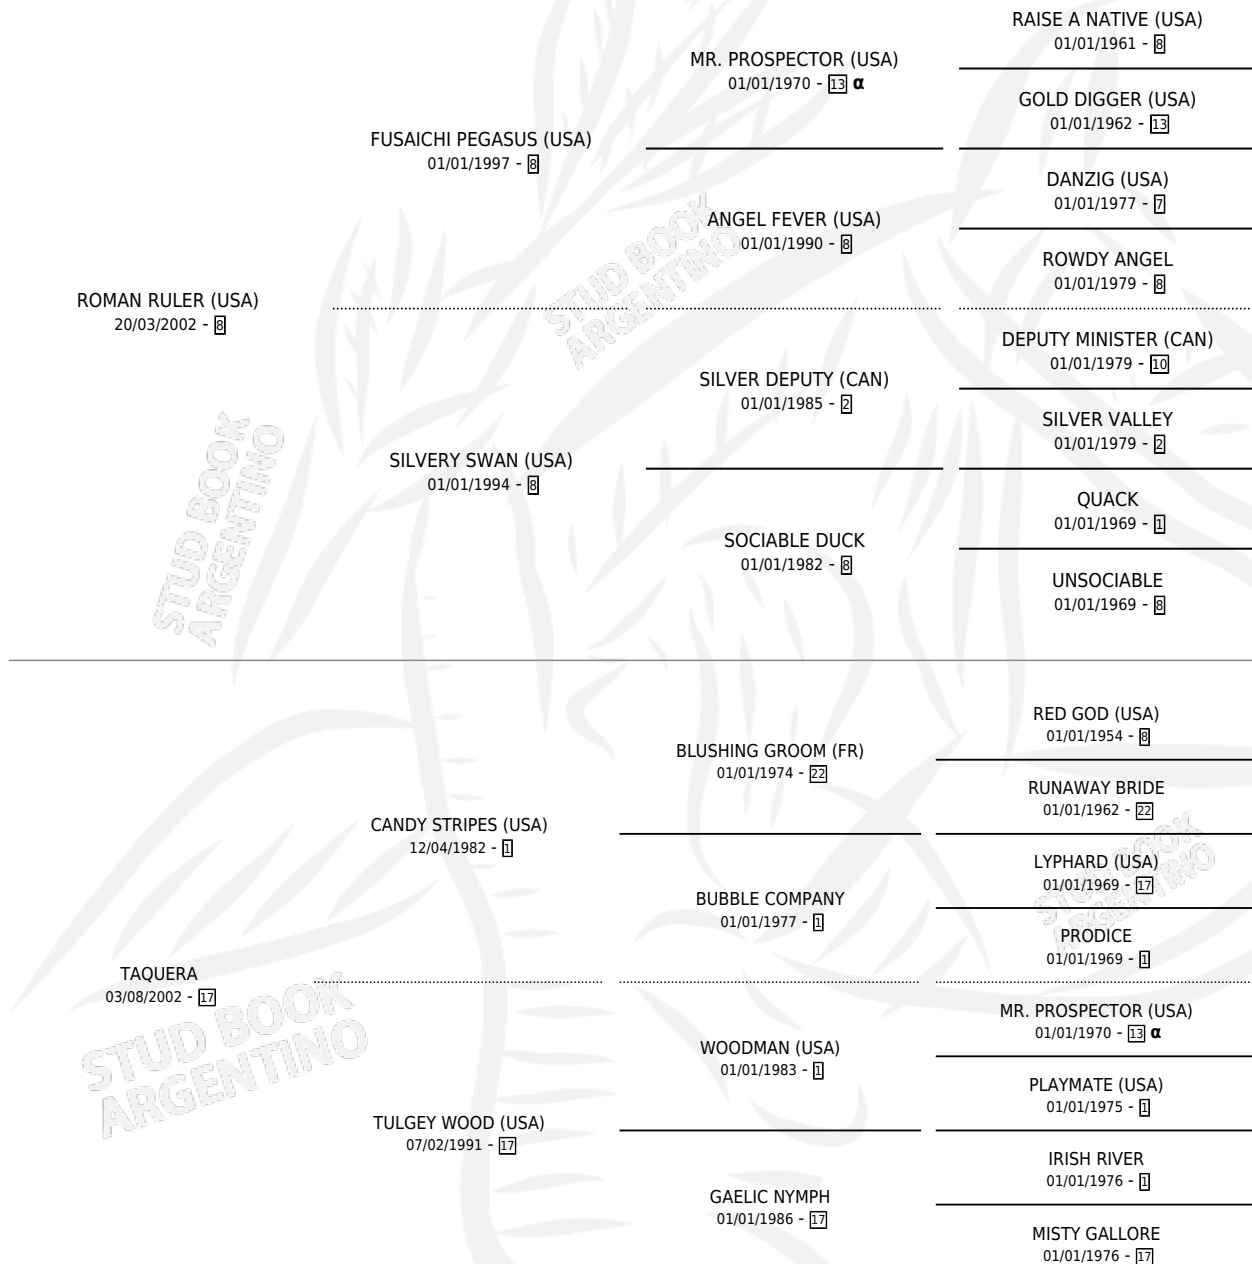

TU MIRADA

por **ROMAN RULER (USA)** y **TAQUERA** por **CANDY STRIPES (USA)**

Argentina · Hembra · Alazan · SP · 24/10/2012
Familia 17-b · Volumen 41

ESTADO

TIPIFICACIÓN SANGUÍNEA	X
TIPIFICACIÓN POR ADN	✓
PASAPORTE	✓
IDENTIFICACIÓN POR MICROCHIP	✓
REPRODUCTOR	✓

Lugar de nacimiento: Vacacion
Criador: Vacacion

~

HIJOS

	MACHOS	HEMBRAS
3 NACIERON	2	1
1 CORRIERON	1	0

SIN ACTUACIONES

PEDIGREE

INBREEDING : α

CAMPAÑA

Solo carreras oficiales de Argentina

POR EDAD

EDAD	CC	1°	2°	3°	4°	5°	NP	CLC	CLG	CLCG1	CLGG1	IMPORTE	GANANCIA / CC
4 AÑOS	3	0	0	1	0	1	1	0	0	0	0	\$20,000	\$6,667
5 AÑOS	6	1	0	1	1	1	2	0	0	0	0	\$104,900	\$17,483
6 AÑOS	3	0	0	0	0	0	3	0	0	0	0	\$0	\$0
TOTALES	12	1	0	2	1	2	6	0	0	0	0	\$124,900	\$10,408
%		8.3%	0.0%	16.7%	8.3%	16.7%	50.0%	0.0%	0.0%	0.0%	0.0%		