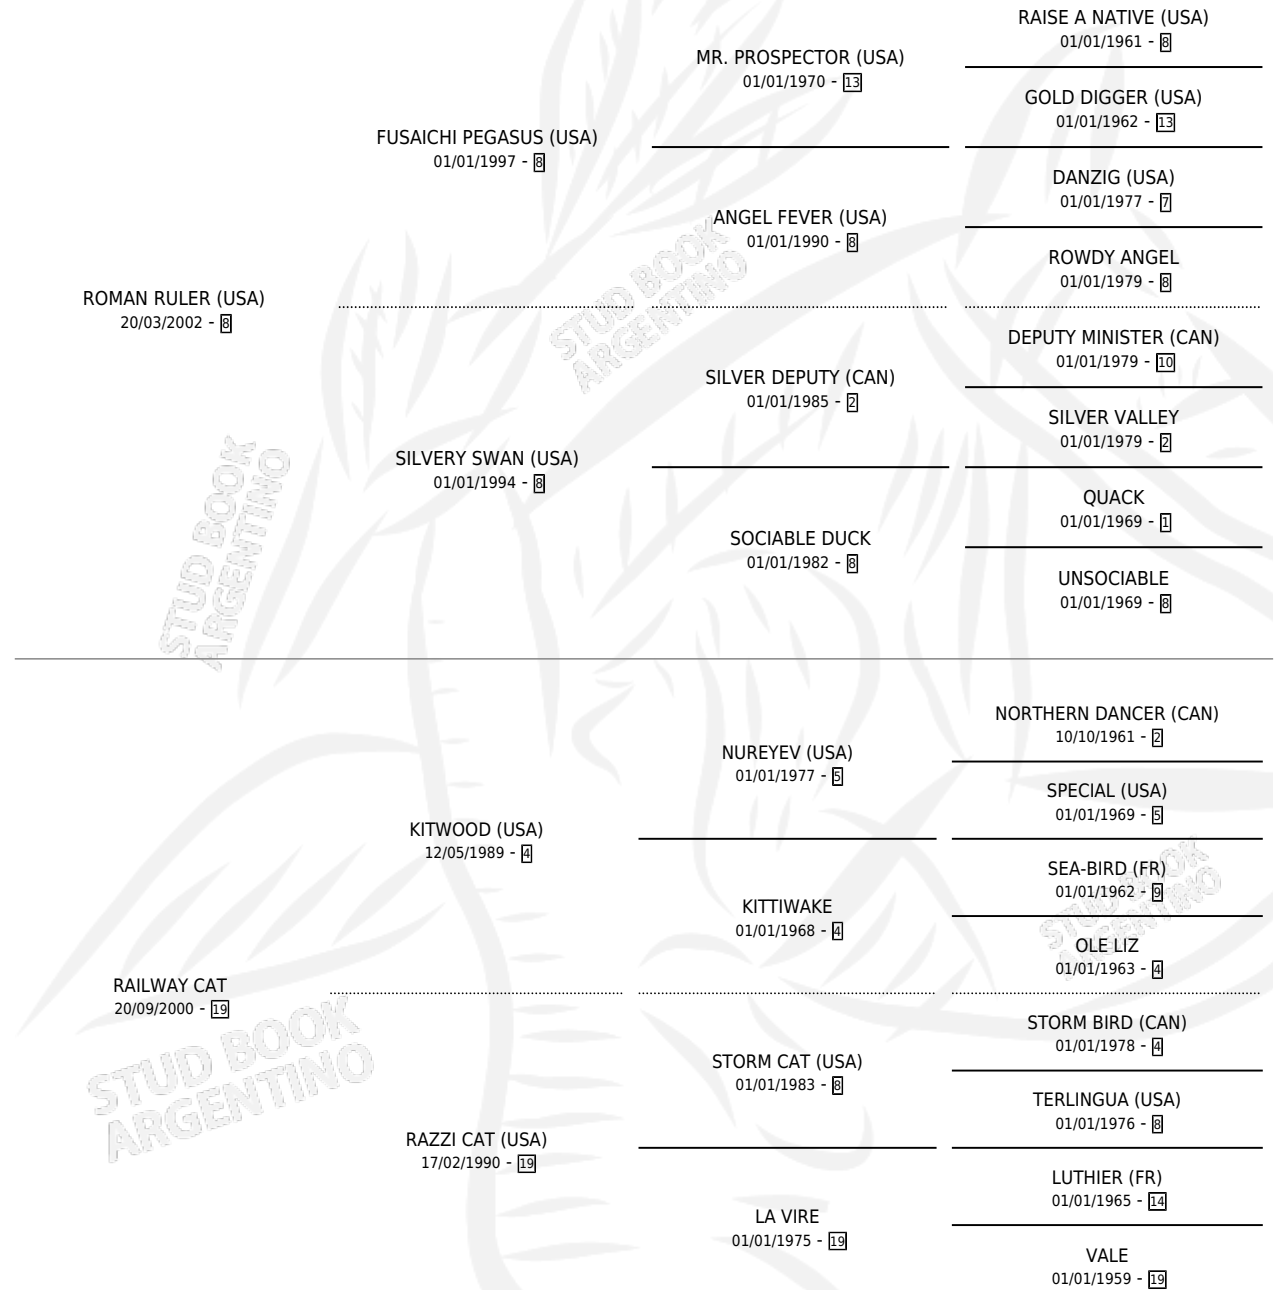

ROSA ROMANA

por ROMAN RULER (USA) y RAILWAY CAT por KITWOOD (USA)

Argentina · Hembra · Alazan · SP · 26/10/2012
Familia 19-b · Volumen 41

ESTADO

TIPIFICACIÓN SANGUÍNEA	X
TIPIFICACIÓN POR ADN	✓
PASAPORTE	✓
IDENTIFICACIÓN POR MICROCHIP	✓
REPRODUCTOR	✓

Lugar de nacimiento: Vacacion

Criador: Vacacion

~

HIJOS

	MACHOS	HEMBRAS
4 NACIERON	3	1
3 CORRIERON	2	1
2 GANARON	1	1

0	0	0
GANADORES CL	GANADORES GR	GANADORES G1

PEDIGREE

S