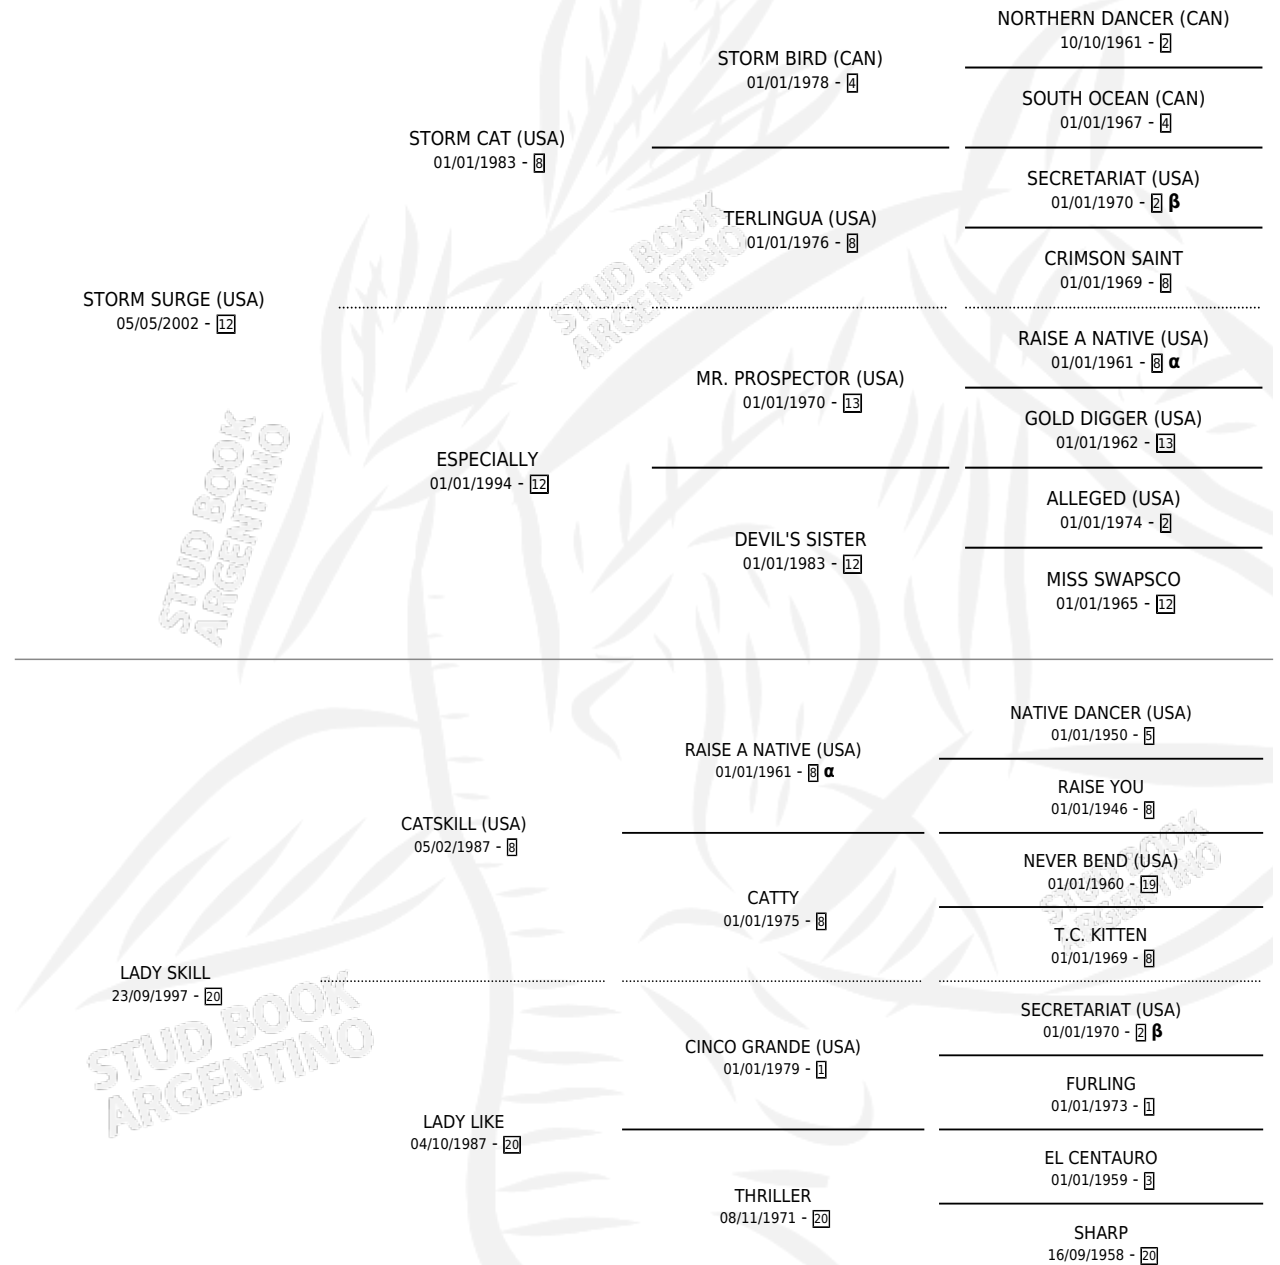

CHE MANU

por **STORM SURGE (USA)** y **LADY SKILL** por **CATSKILL (USA)**

Argentina · Macho · Zaino · SP · 20/10/2012
Familia 20-a · Volumen 41

ESTADO

TIPIFICACIÓN SANGUÍNEA	X
TIPIFICACIÓN POR ADN	✓
PASAPORTE	✓
IDENTIFICACIÓN POR MICROCHIP	✓
REPRODUCTOR	X

Lugar de nacimiento: Vikeda
Criador: Sin dato

PEDIGREE

INBREEDING : **α,β**

CHE MANU

Datos oficiales del Stud Book Argentino

Documento generado el 05/05/2026

studbook.org.ar