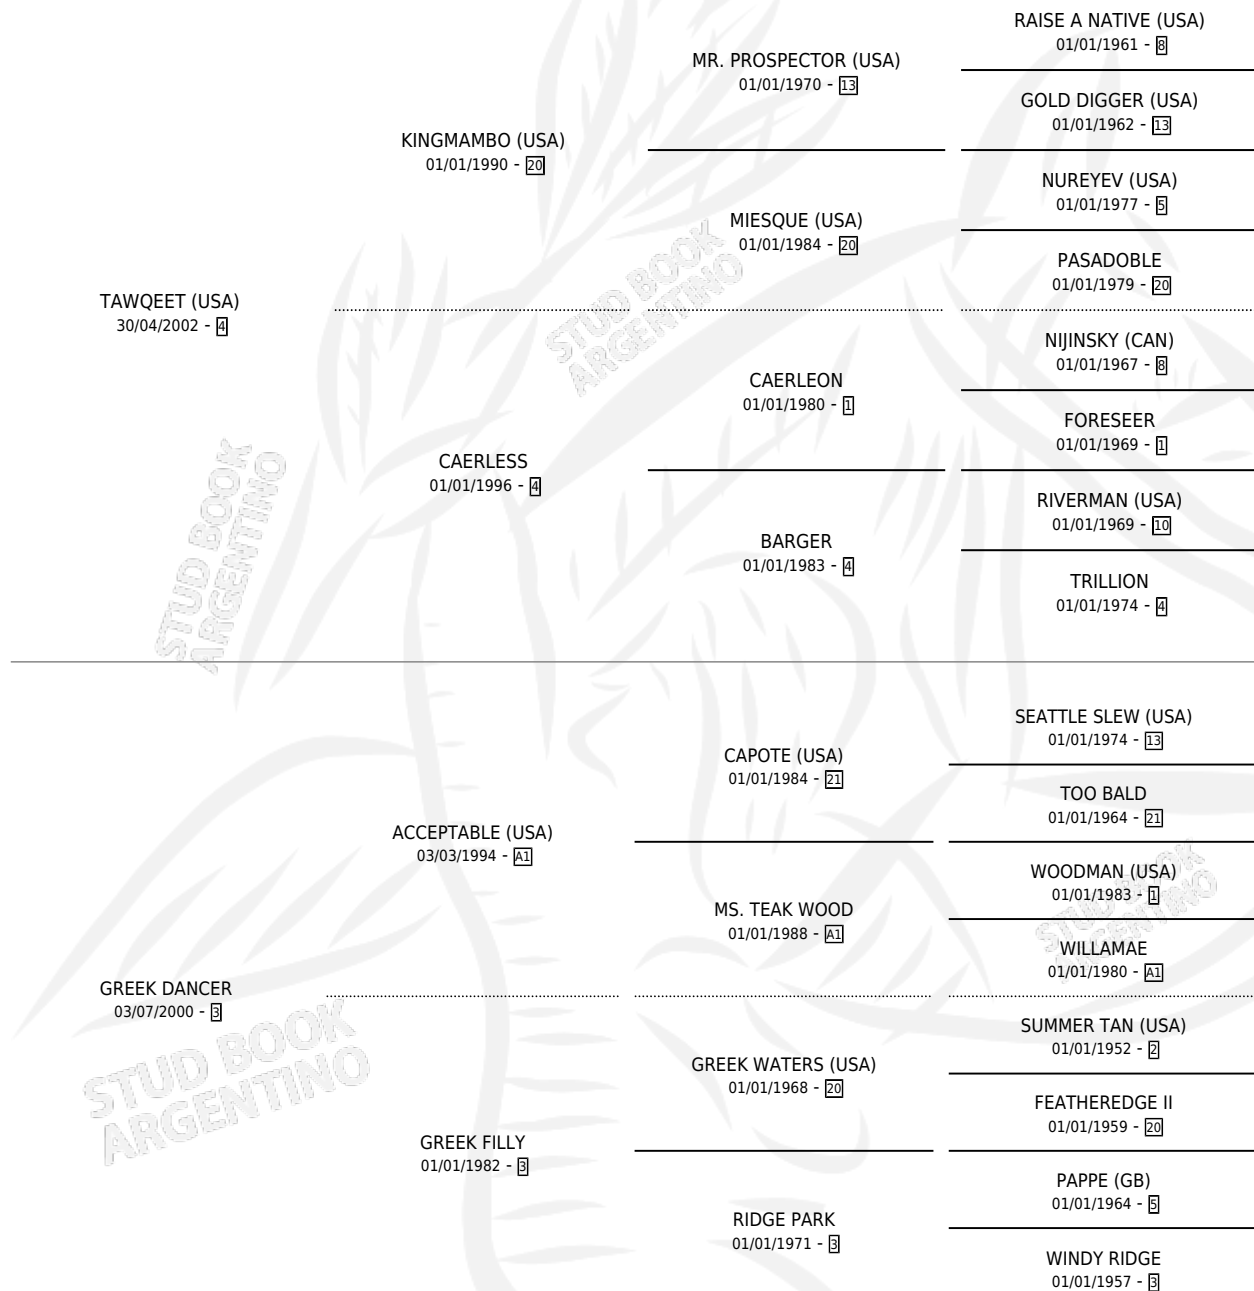

TAWQEET DANCER

por TAWQEET (USA) y GREEK DANCER por ACCEPTABLE (USA)

Argentina · Hembra · Zaino · SP · 01/11/2012
Familia 3-i · Volumen 41

ESTADO

TIPIFICACIÓN SANGUÍNEA	X
TIPIFICACIÓN POR ADN	✓
PASAPORTE	✓
IDENTIFICACIÓN POR MICROCHIP	✓
REPRODUCTOR	✓

Lugar de nacimiento: El Paraiso
Criador: Haras Cañada Negra S.H

PEDIGREE

CAMPAÑA

Solo carreras oficiales de Argentina

POR EDAD

EDAD	CC	1°	2°	3°	4°	5°	NP	CLC	CLG	CLCG1	CLGG1	IMPORTE	GANANCIA / CC
3 AÑOS	7	1	1	0	1	0	4	0	0	0	0	\$145,932	\$20,847
4 AÑOS	11	0	0	1	2	2	6	0	0	0	0	\$30,240	\$2,749
5 AÑOS	7	1	1	1	2	1	1	0	0	0	0	\$164,730	\$23,533
TOTALES	25	2	2	2	5	3	11	0	0	0	0	\$340,902	\$13,636
%		8.0%	8.0%	8.0%	20.0%	12.0%	44.0%	0.0%	0.0%	0.0%	0.0%		

Ganadora de 2 carreras en San Isidro y Palermo - \$340,902, a los 3 y 5 años.

POR DISTANCIA

HIPODROMO	CC	1°	2°	3°	4°	5°	NP	CLC	CLG	CLCG1	CLGG1	IMPORTE
SAN ISIDRO	21	1	1	2	4	2	11	0	0	0	0	\$199,872
1200 MTS	14	1	1	2	1	2	7	0	0	0	0	\$172,332
1400 MTS	2	0	0	0	0	0	2	0	0	0	0	\$0
1300 MTS	2	0	0	0	1	0	1	0	0	0	0	\$9,420
1100 MTS	2	0	0	0	1	0	1	0	0	0	0	\$8,400
1000 MTS	1	0	0	0	1	0	0	0	0	0	0	\$9,720
LA PLATA	2	0	0	0	1	1	0	0	0	0	0	\$12,780
1400 MTS	1	0	0	0	0	1	0	0	0	0	0	\$5,680
1200 MTS	1	0	0	0	1	0	0	0	0	0	0	\$7,100
PALERMO	2	1	1	0	0	0	0	0	0	0	0	\$128,250
1100 MTS	1	1	0	0	0	0	0	0	0	0	0	\$95,000
1200 MTS	1	0	1	0	0	0	0	0	0	0	0	\$33,250