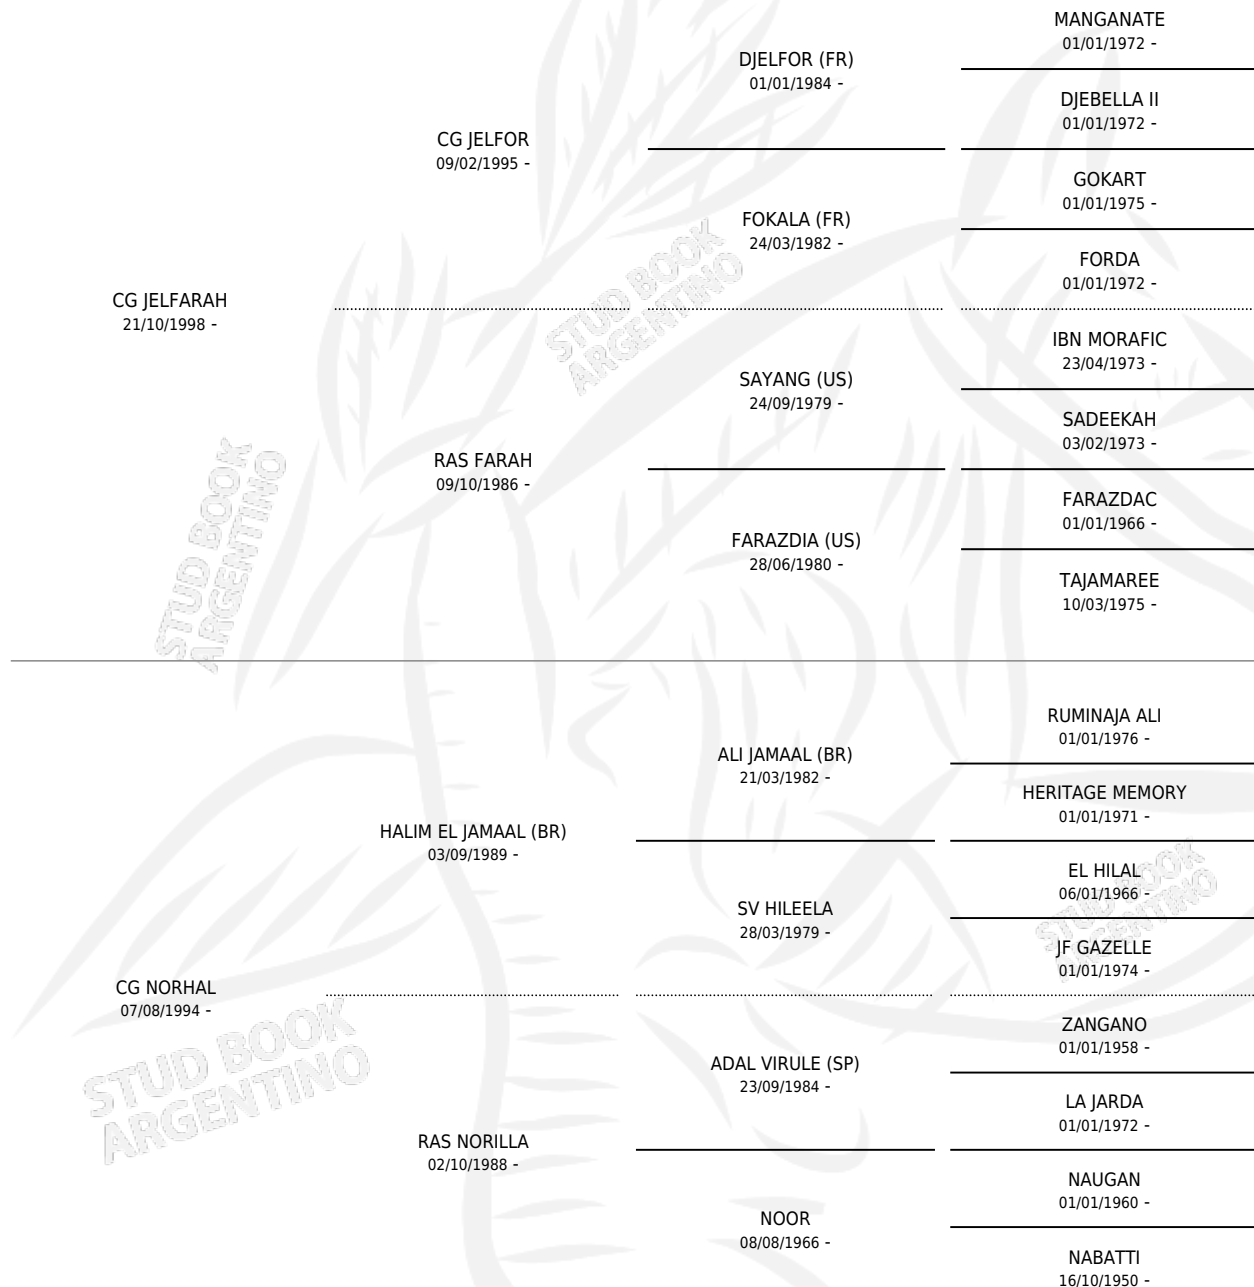

CG JELFANOR

por CG JELFARAH y CG NORHAL por HALIM EL JAMAAL (BR)

Argentina · Macho · Tordillo · AP · 19/10/2012
Familia · Volumen 41

ESTADO

TIPIFICACIÓN SANGUÍNEA	X
TIPIFICACIÓN POR ADN	X
PASAPORTE	X
IDENTIFICACIÓN POR MICROCHIP	X
REPRODUCTOR	X

Lugar de nacimiento: Coe Pora
Criador: Coe Pora

PEDIGREE

CG JELFANOR

Datos oficiales del Stud Book Argentino

Documento generado el 09/05/2026

studbook.org.ar